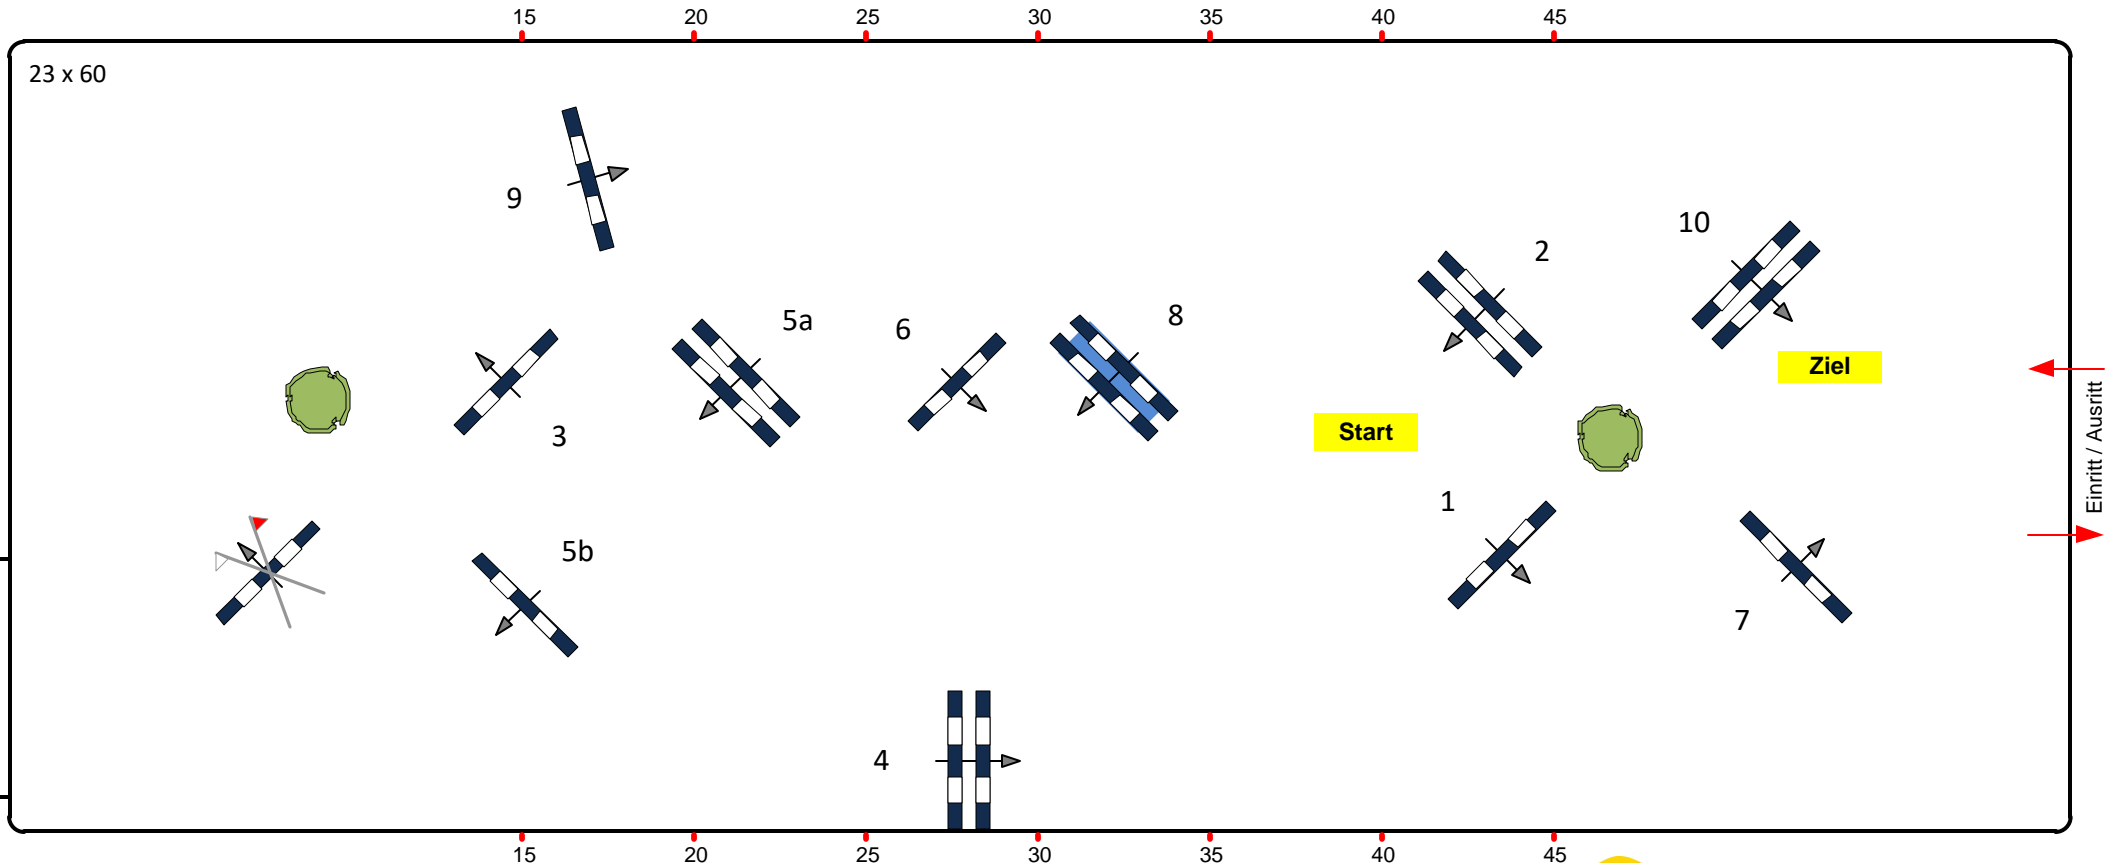

Kranichstein Indoors V

20.-21. November 2020

8

Fehler/Zeit

Klasse M*

Samstag 21. November 2020

Beginn: 10:45 Uhr

Richtverf.: A
LPO § 501,A1
FEI RG / Art.
Höhe: 1,25 mtr.

Tempo: 350 m/Min.
Bahnlänge: 400 mtr.
Erlaubte Zeit: 69 sek.
Höchstzeit: 138 sek.

Hindernisse: 10
Sprünge: 11
Hindernisfehler: sek.
Geschl. Hindernis:

1. Stechen über:
Bahnlänge: 0 mtr.
Erlaubte Zeit: 0 sek.
Höchstzeit: 0 sek.

1. Stechen über:
Bahnlänge: 0 mtr.
Erlaubte Zeit: 0 sek.
Höchstzeit: 0 sek.