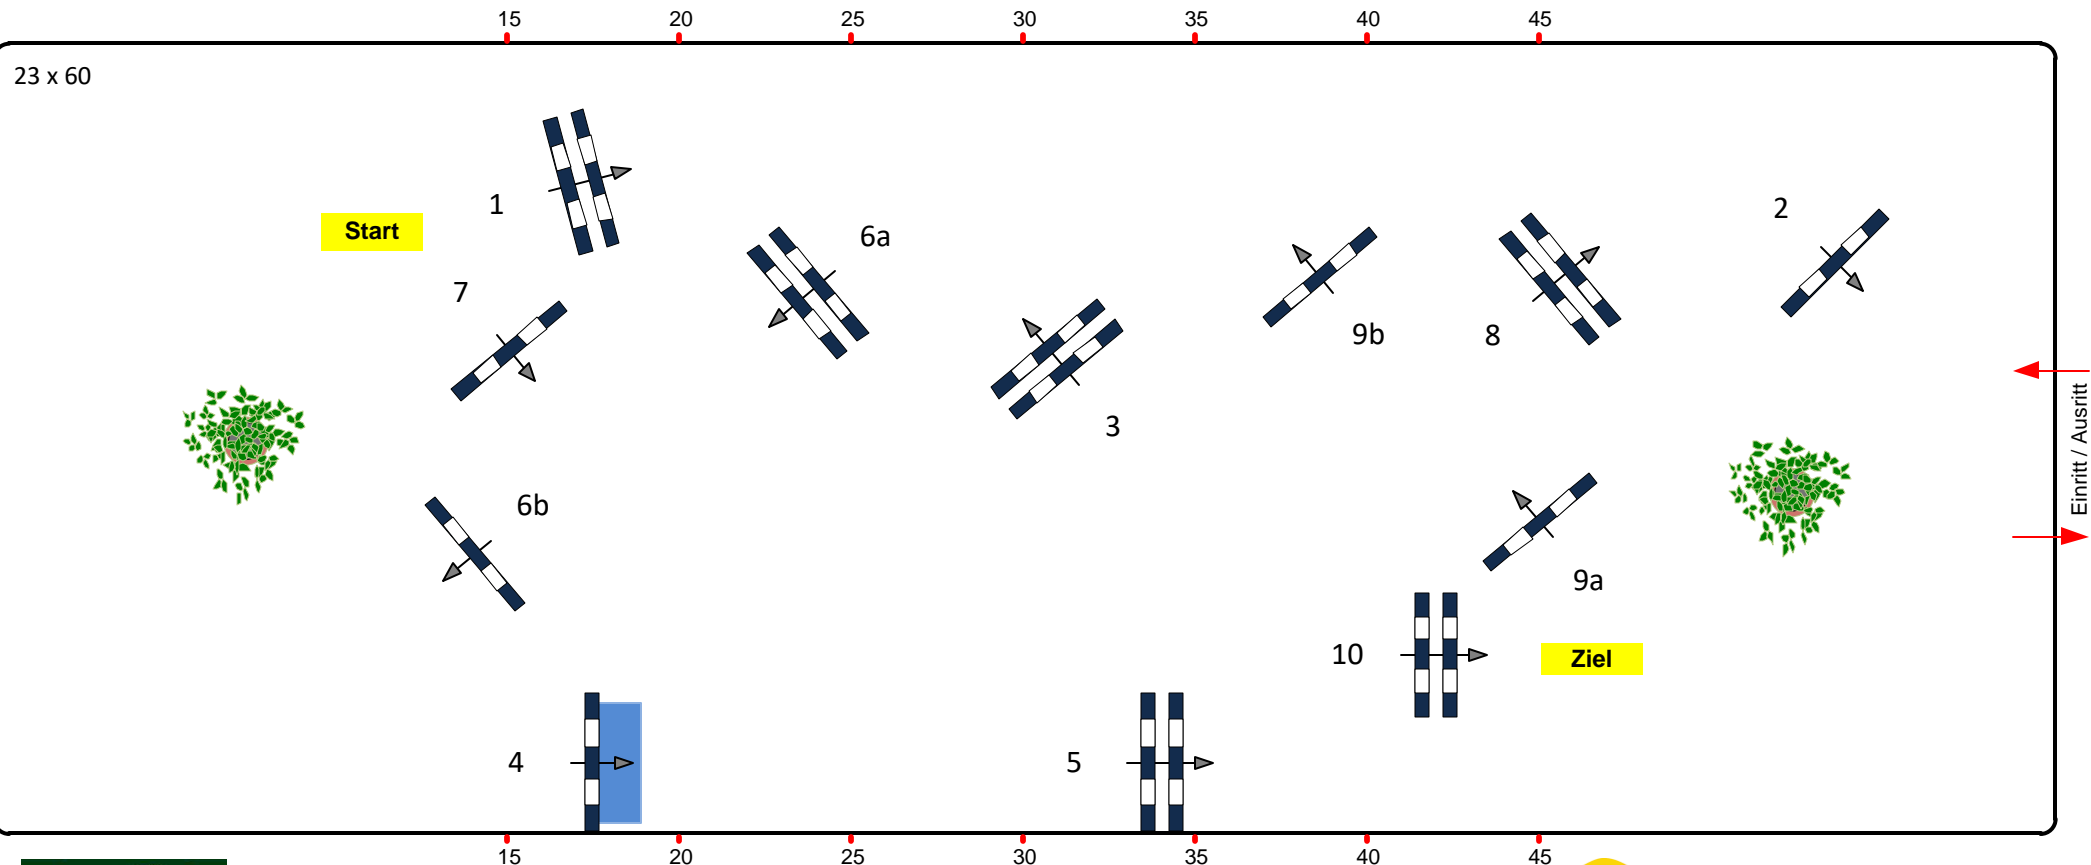

Late Entry - Kranichstein

29.-31. Januar 2021

9

Fehler/Zeit

Klasse M**

Sonntag 31. Januar 2021

Beginn: 09:15 Uhr

Richtverf.: A
LPO § 501,A1
FEI RG / Art.
Höhe: 1,35 mtr.

Tempo: 350 m/Min.
Bahnlänge: 0 mtr.
Erlaubte Zeit: 0 sek.
Höchstzeit: 0 sek.

Hindernisse: 10
Sprünge: 12
Hindernisfehler: sek.
Geschl. Hindernis:

1. Stechen über:
Bahnlänge: 0 mtr.
Erlaubte Zeit: 0 sek.
Höchstzeit: 0 sek.

Hindernisse: 10
Sprünge: 11
Hindernisfehler: sek.
Geschl. Hindernis:

1. Stechen über:
Bahnlänge: 0 mtr.
Erlaubte Zeit: 0 sek.
Höchstzeit: 0 sek.

Late Entry - Kranichstein

29.-31. Januar 2021

9

Fehler/Zeit

Klasse M**

1. Stechen über:
Bahnlänge: 0 mtr.
Erlaubte Zeit: 0 sek.
Höchstzeit: 0 sek.