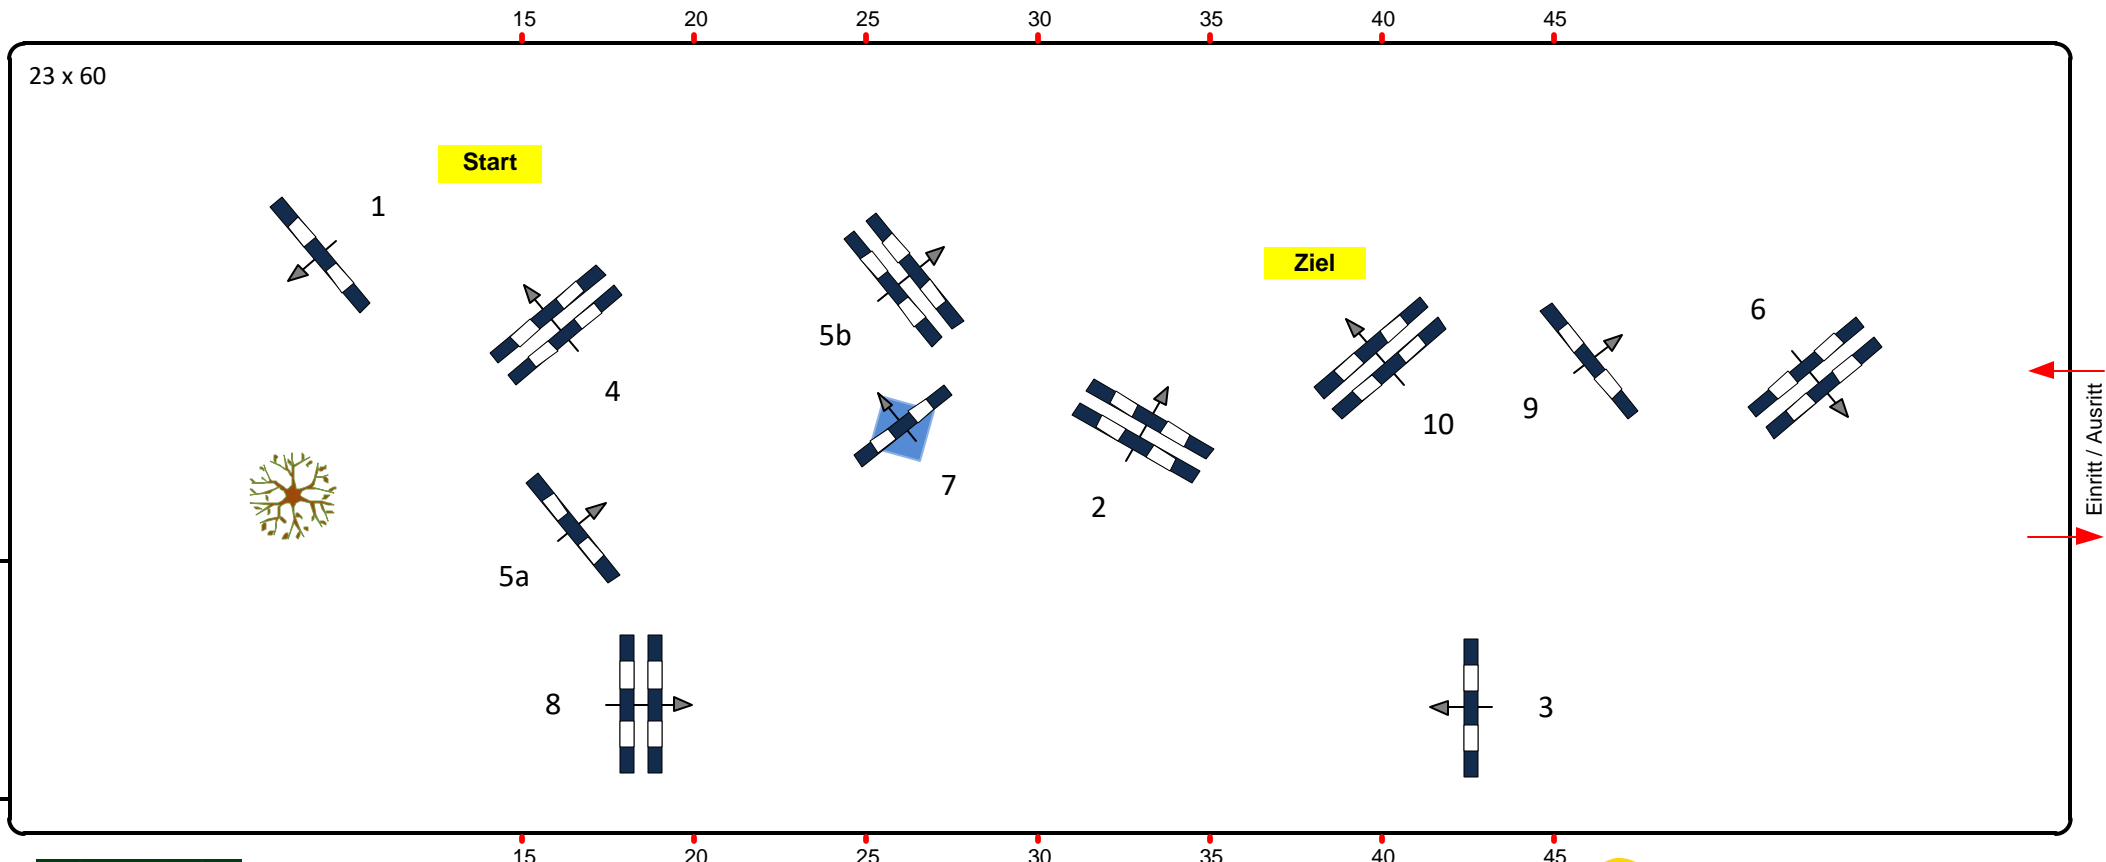

Tempo: 350 m/Min.
Bahnlänge: 0 mtr.
Erlaubte Zeit: 0 sek.
Höchstzeit: 0 sek.

Hindernisse: 10
Sprünge: 12
Hindernisfehler: sek.
Geschl. Hindernis:

1. Stechen über:
Bahnlänge: 0 mtr.
Erlaubte Zeit: 0 sek.
Höchstzeit: 0 sek.

7

Springprüfung mit steigenden Anforderungen

Klasse L

Sonntag 31. Januar 2021

Beginn: 10:30 Uhr

Richtverf.: A
LPO § 537
FEI RG / Art.
Höhe: 1,15 mtr.

Tempo: 350 m/Min.
Bahnlänge: 390 mtr.
Erlaubte Zeit: 67 sek.
Höchstzeit: 134 sek.

Hindernisse: 10
Sprünge: 11
Hindernisfehler: sek.
Geschl. Hindernis:

1. Stechen über:
Bahnlänge: 0 mtr.
Erlaubte Zeit: 0 sek.
Höchstzeit: 0 sek.

Late Entry - Kranichstein

29.-31. Januar 2021

9

Fehler/Zeit

Klasse M**

1. Stechen über:
Bahnlänge: 0 mtr.
Erlaubte Zeit: 0 sek.
Höchstzeit: 0 sek.