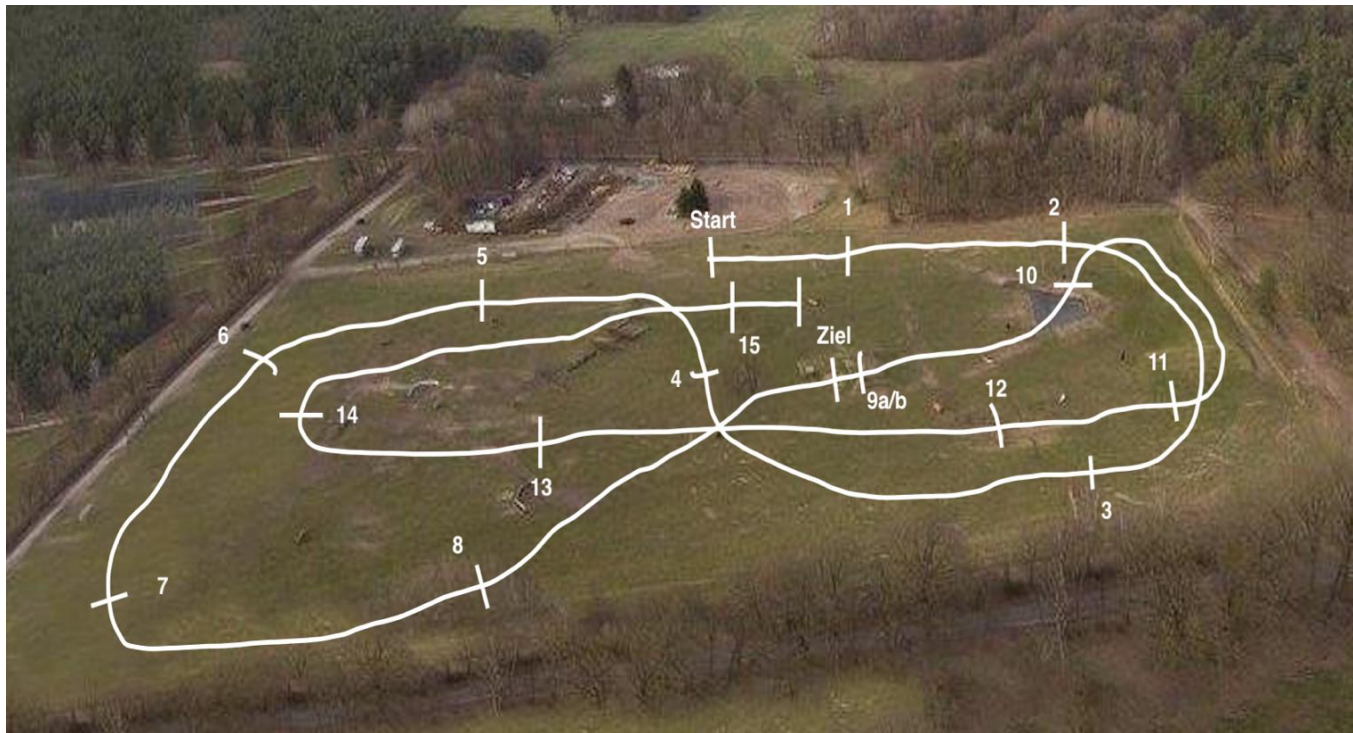

Geländepferde KL. A am 31.3.2021

Länge : ca 1500m

Zeit: 3:20 Minuten

Schwarze Nummern

1. Baumstapel
2. Baumstapel m. Bürste
3. Haus
4. Schweinerücken
5. Heidehecke
6. Aufsprung
7. Haus auf der Wellenbahn
8. Picknicktisch

- 9.a Wallaufsprung
- 9.b Wallaufsprung
10. Halber Schweinerücken
11. Großes Haus
12. Coffin-Graben
13. Überbauter Graben
14. Heidehecke
15. Rennbahnbürste