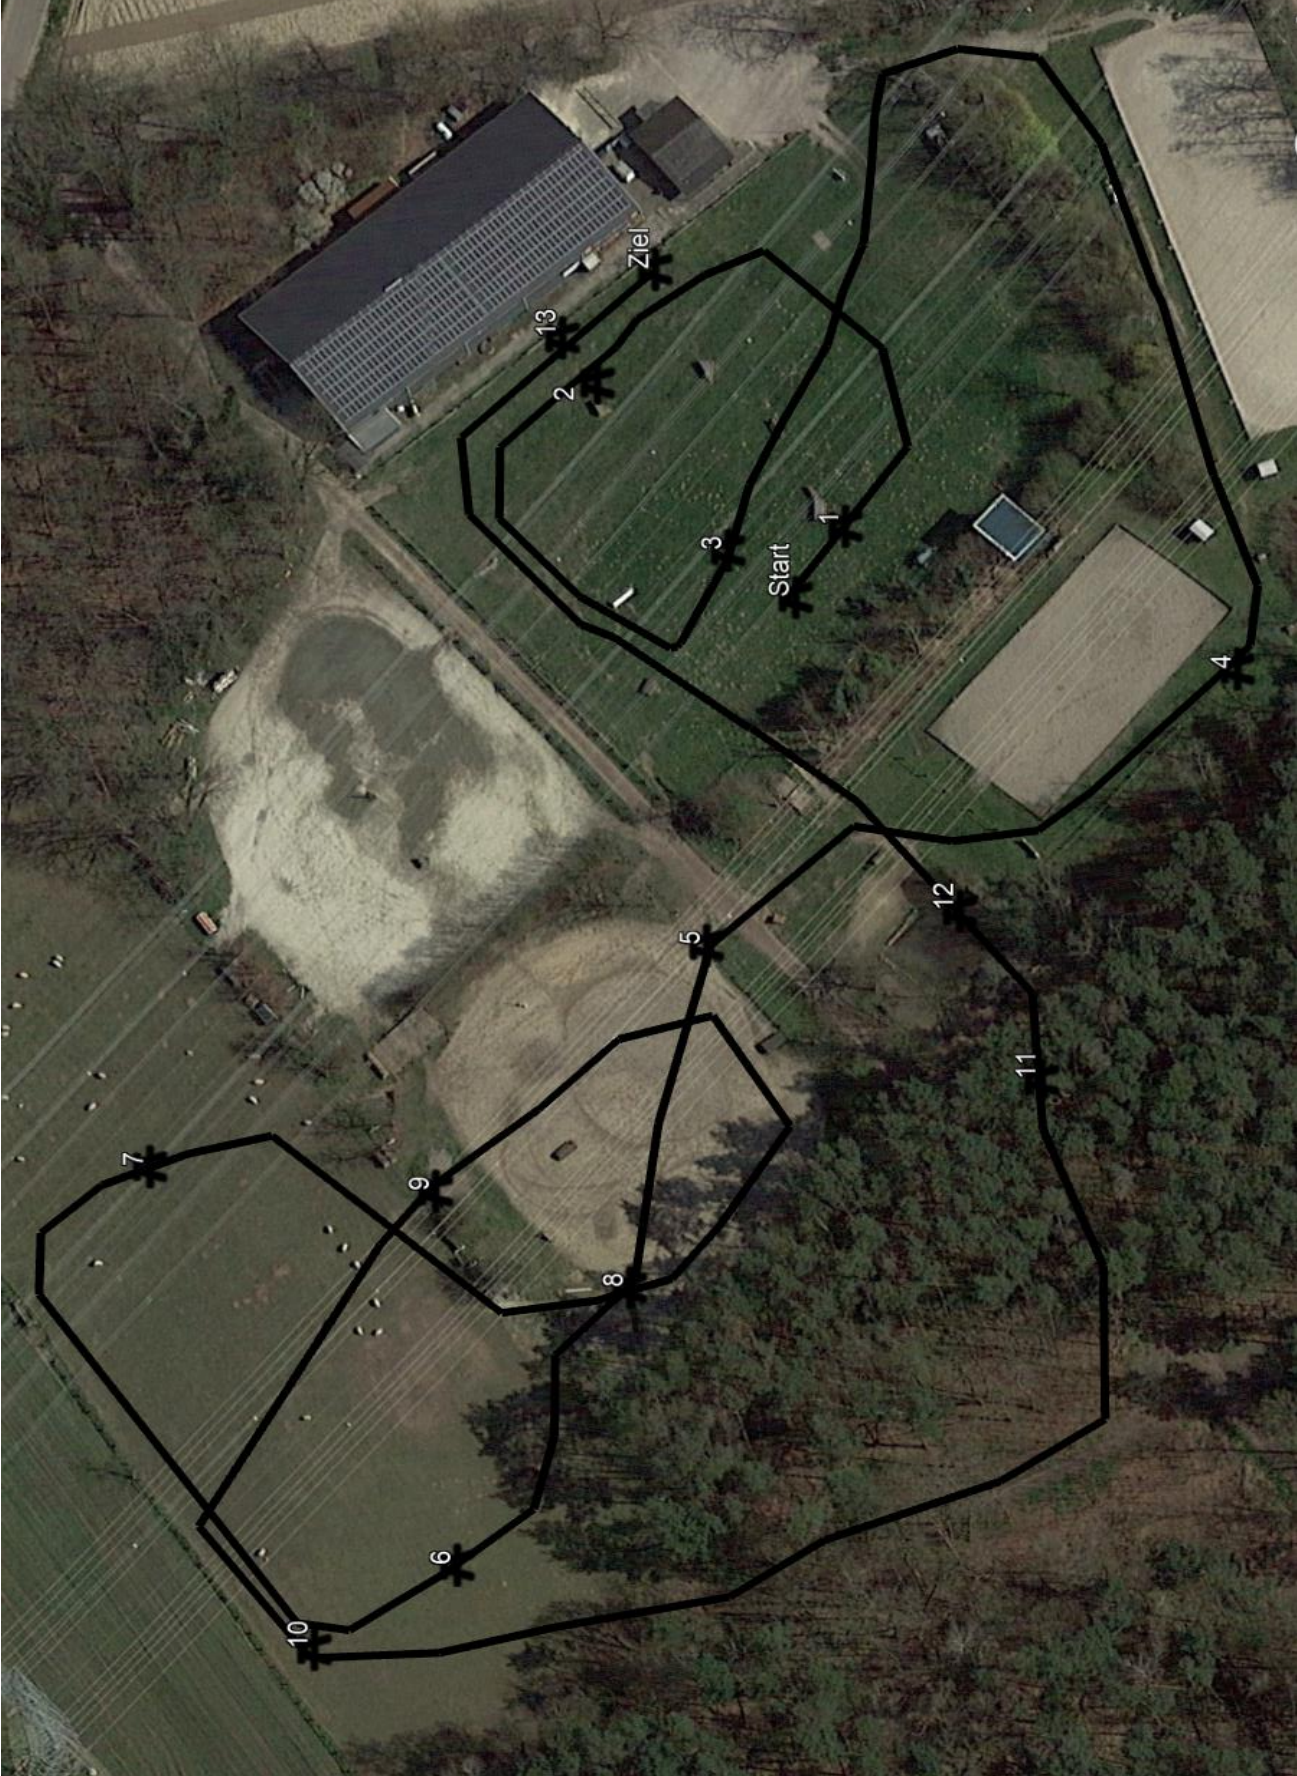

Prüfung Nr. 1 Geländepferde Prüfung Kl. A*

Preis der Firma Leihhaus Werdier

Beginn: 9.00 Uhr Länge: 1.400 m BZ: 3:10 Min Schwarze Nummern

- 1 Baumstamm
- 2 Palisade
- 3 weisse Hecke
- 4 Dreierlei
- 5 Bank
- 6 Schweinerücken
- 7 Dach
- 8 Sunken Road
- 9 Graben
- 10 Schmalen Schweinerücken
- 11 Rasenfläche
- 12 Wasserdruchritt
- 13 Schweinerücken