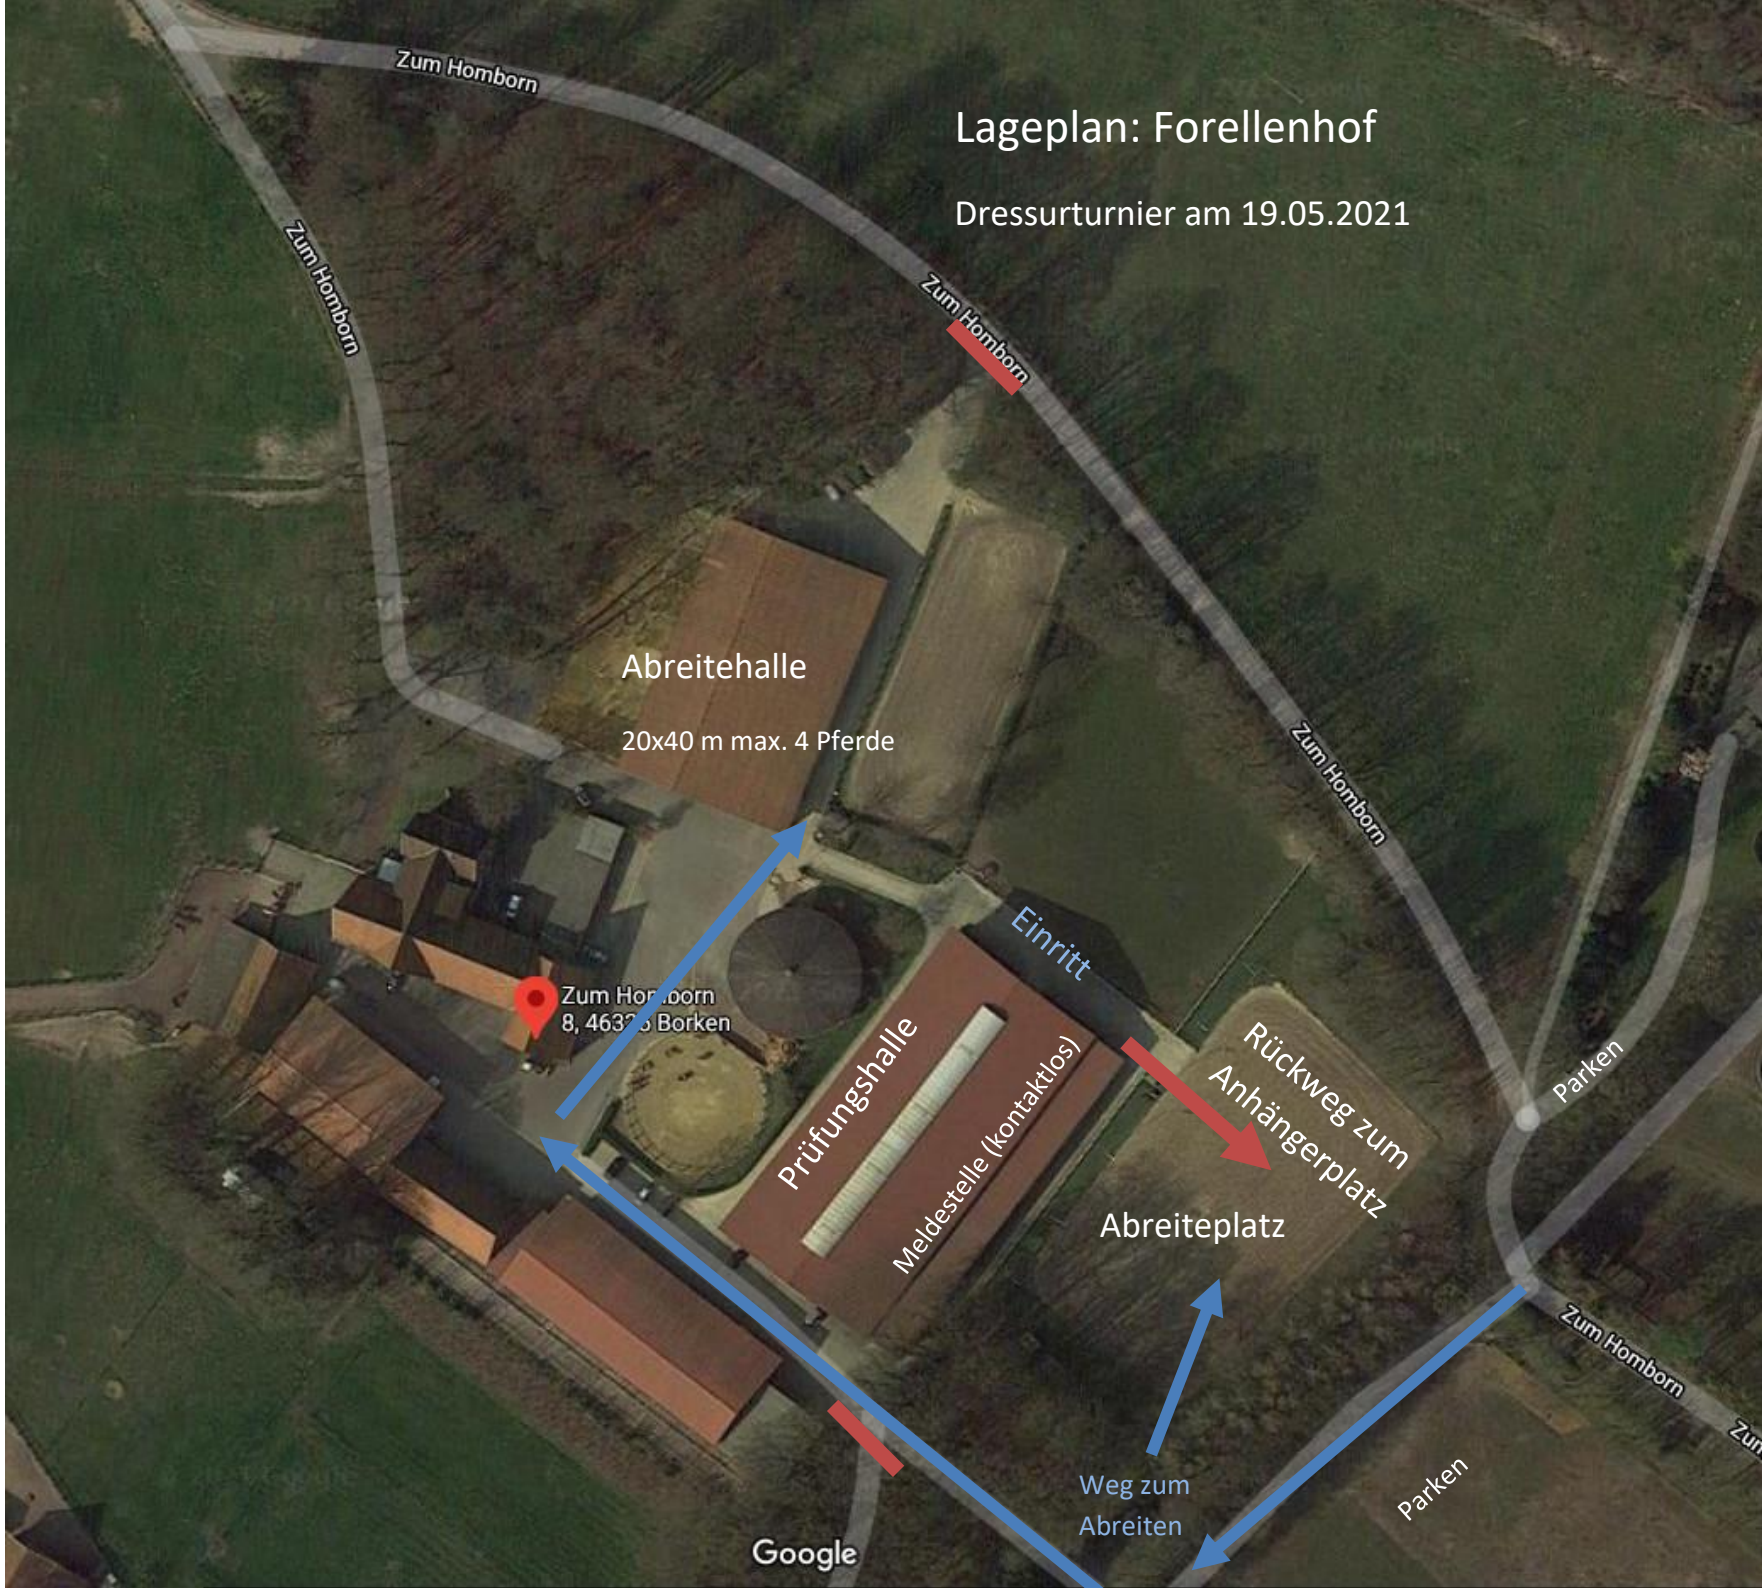

# Lageplan: Forellenhof

Dressurturnier am 19.05.2021

Abreitehalle

20x40 m max. 4 Pferde

Zum Homborn  
8, 46375 Borken

Eintritt

Prüfungshalle

Meldestelle (kontaktlos)

Rückweg zum  
Anhängenplatz

Abreiteplatz

Parken

Parken

Google

Zum Homborn

Zum Homborn

Zum Homborn

Zum Homborn

Zum Homborn

Zum