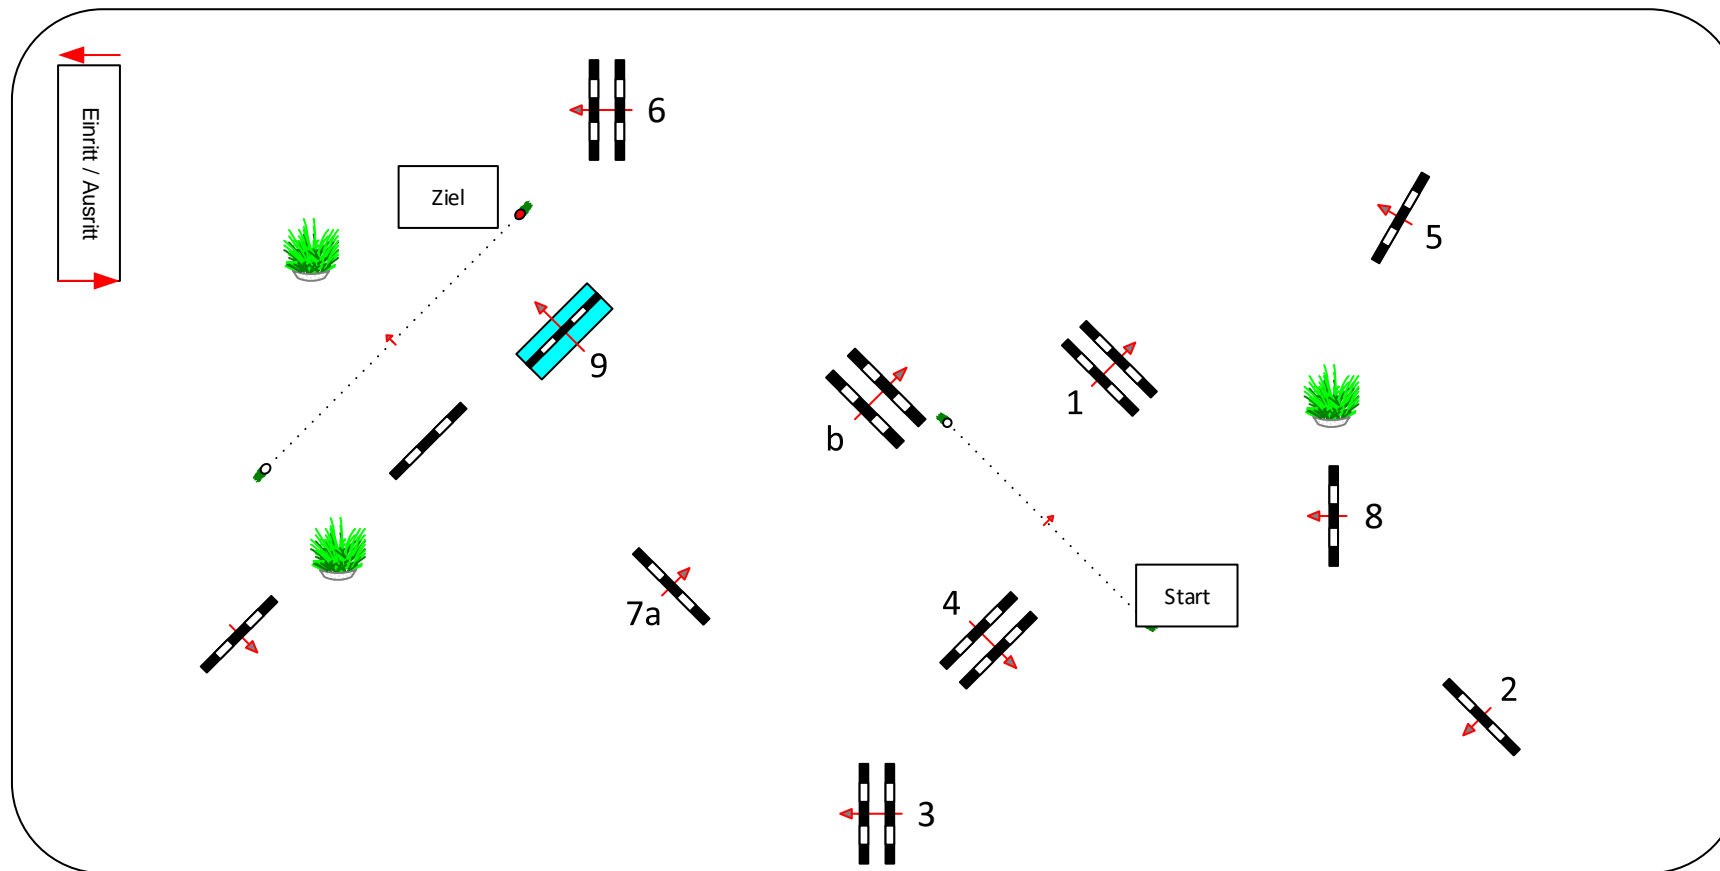

Reichenbach - Hochdorf

Prüfung Nr.: 10

Kleine Tour

Springpferde-LP

Klasse: A**

Samstag, 11. September 2021

Beginn: 8:00 Uhr

Richtverf.: A
LPO § 363.1
FEI RG / Art.
Höhe: 1,05 mtr.

Tempo: 350 m/Min.
Bahnlänge: 450 mtr.
Erlaubte Zeit: 78 sek.
Höchstzeit: 156 sek.

Hindernisse: 9
Sprünge: 10
Hindernisfehler: sek.
Geschl. Hindernis:

über:
Bahnlänge: mtr.
Erlaubte Zeit: 54 sek.
Höchstzeit: 108 sek.

2. Stechen über:
Bahnlänge: 0 mtr.
Erlaubte Zeit: 0 sek.
Höchstzeit: 0 sek.

R
I
C
H
T
E
R

Parcour Designe

Markus Guido Hahn