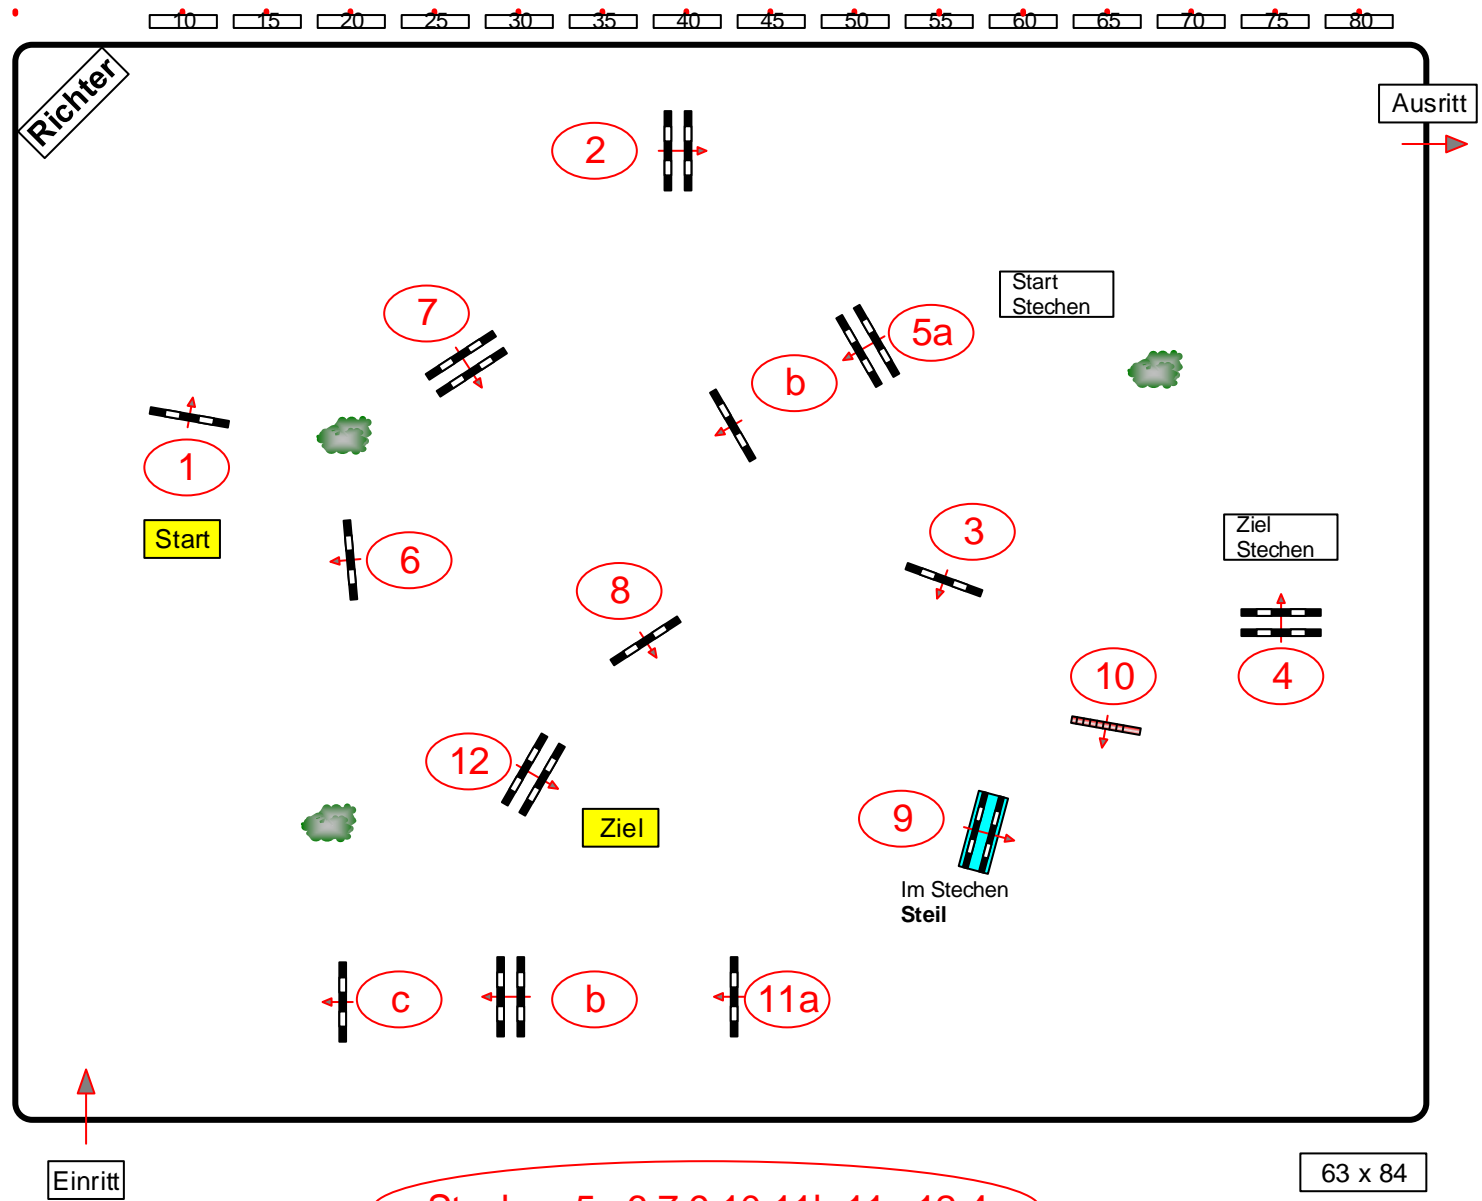

Prüfung Nr.:

18

GUT ISING 3.-6.6.2021

Spring-LP m. Zeitwertung

Klasse: S** m. Stechen

Sonntag, 6. Juni 2021

Beginn: 13:30 Uhr

Richtverf.: A
 LPO § 501,A1
 RG / Art.
 Höhe: 1,45 mtr.

Tempo: 350 m/Min.

Bahnlänge: 470 mtr.
 Erlaubte Zeit: 81 sek.
 Höchstzeit: 162 sek.

Hindernisse: 12
 Sprünge: 15
 Hindernisfehler: sek.
 geschl. Hindernis:

1. Stechen über:
5a,6,7,9,10,11b,11c,12,4

Bahnlänge: 340 mtr.
 Erlaubte Zeit: 59 sek.
 Höchstzeit: 118 sek.

2. Stechen über:

Bahnlänge: 0 mtr.
 Erlaubte Zeit: 0 sek.
 Höchstzeit: 0 sek.

Parcourteam
 Georg Schweiger
 Josef Beilmeier

Stechen:5a,6,7,9,10,11b,11c,12,4