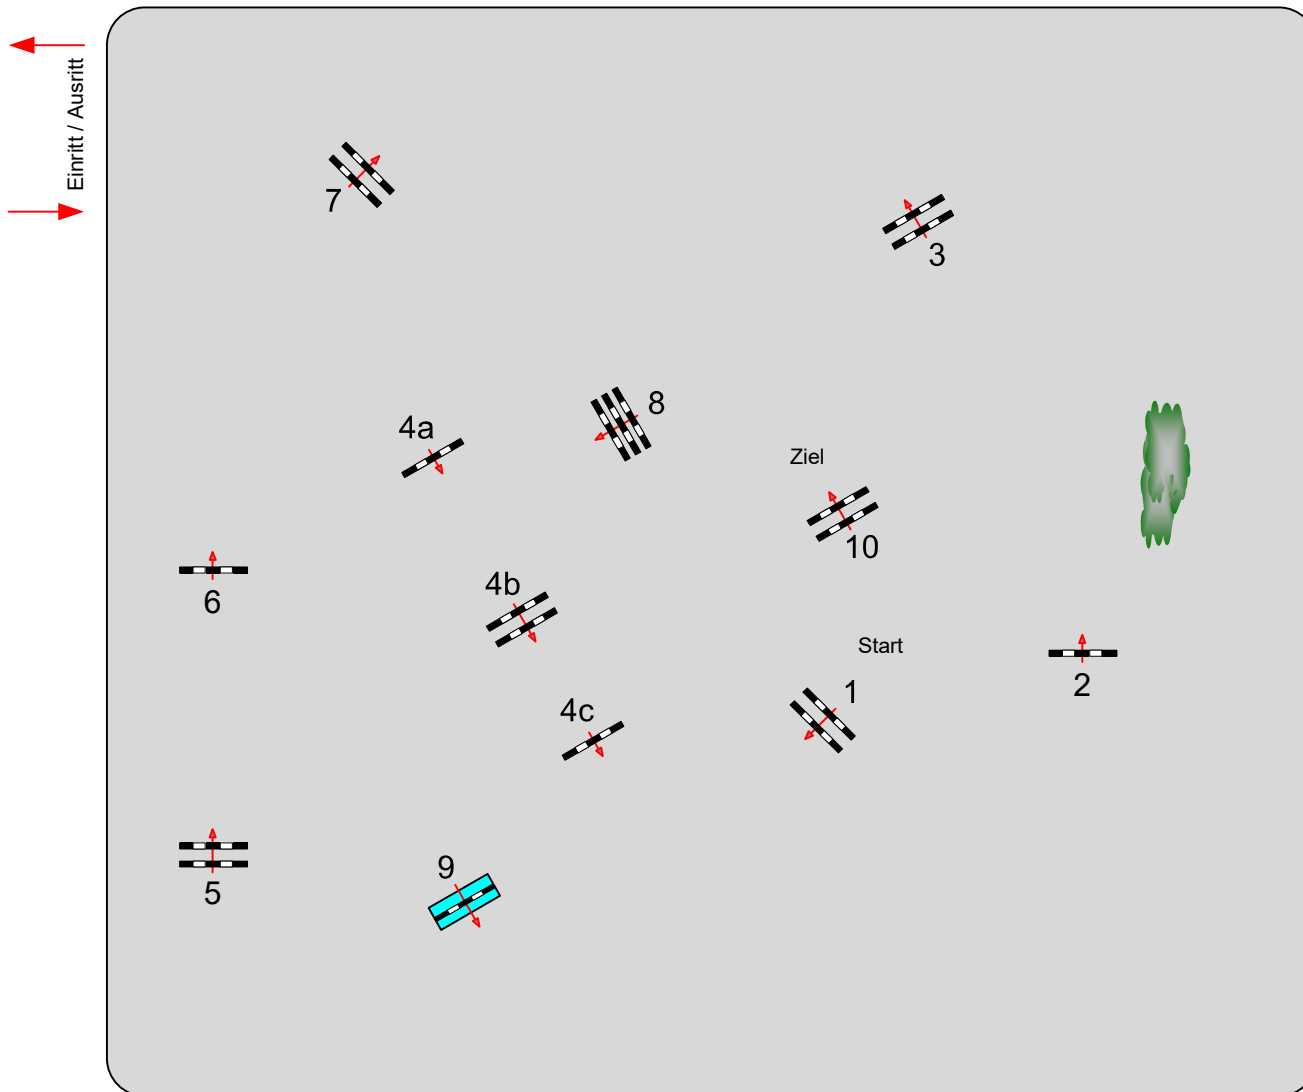

Bahnlänge: 440 mtr.
Erlaubte Zeit: 76 sek.
Höchstzeit: 152 sek.

Hindernisse: 11
Sprünge: 13
Hindernisfehler: sek.
geschl. Hindernis:

1. Stechen über:

Bahnlänge: 0 mtr.
Erlaubte Zeit: 0 sek.
Höchstzeit: 0 sek.

2. Stechen über:

Bahnlänge: 0 mtr.
Erlaubte Zeit: 0 sek.
Höchstzeit: 0 sek.

Richterturm