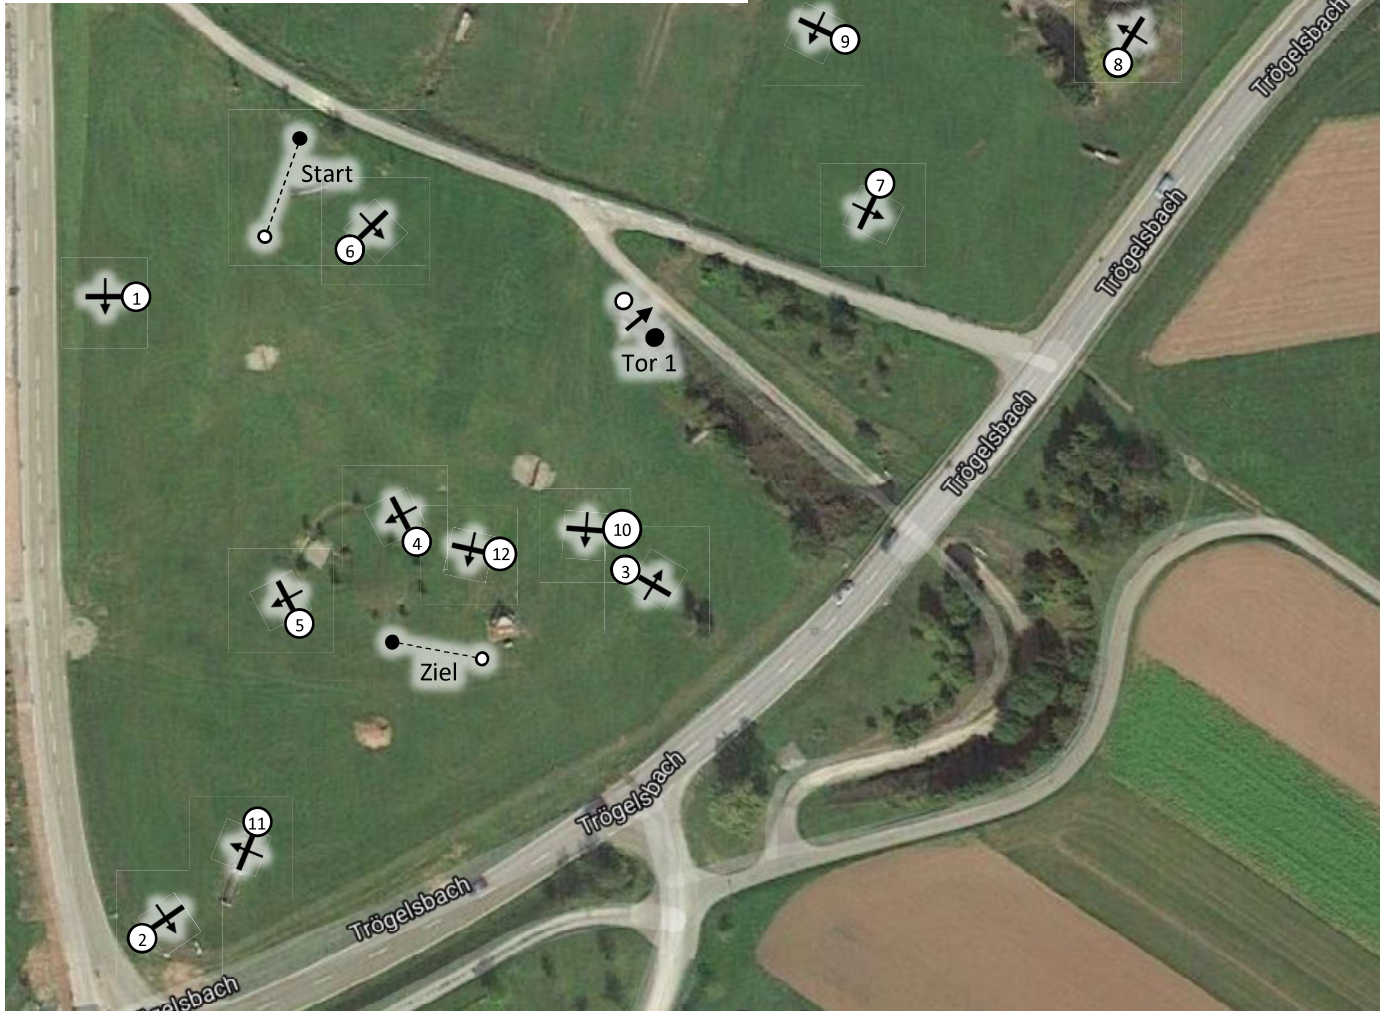

JuRaKo Altensteig – 19.06.2021

1. Geländepferde A*

Beginn : 15:30 Uhr
Richter : Sontheim
Lüdecke
Abreiteplatz : Maier / Ruf-Güntner

Richtv. 372,373
Länge: 1200 m
Tempo: 400 $\frac{m}{min}$
Bestzeit: 3:00 min
Höchstzeit: 6:00 min
Prüfungsfarbe: Weisse
Plastikschilder

Legende

- 1 Kreuzoxer
- 2 Hecke
- 3 Walze
- 4 Bürste
- 5 Bürste
- 6 Halbrund
- TOR 1
- 7 Rotes Dach
- 8 Wassereinritt
- 9 Hecke
- 10 Blauer Graben
- 11 Kleiner Graben
- 12 Stammoxer