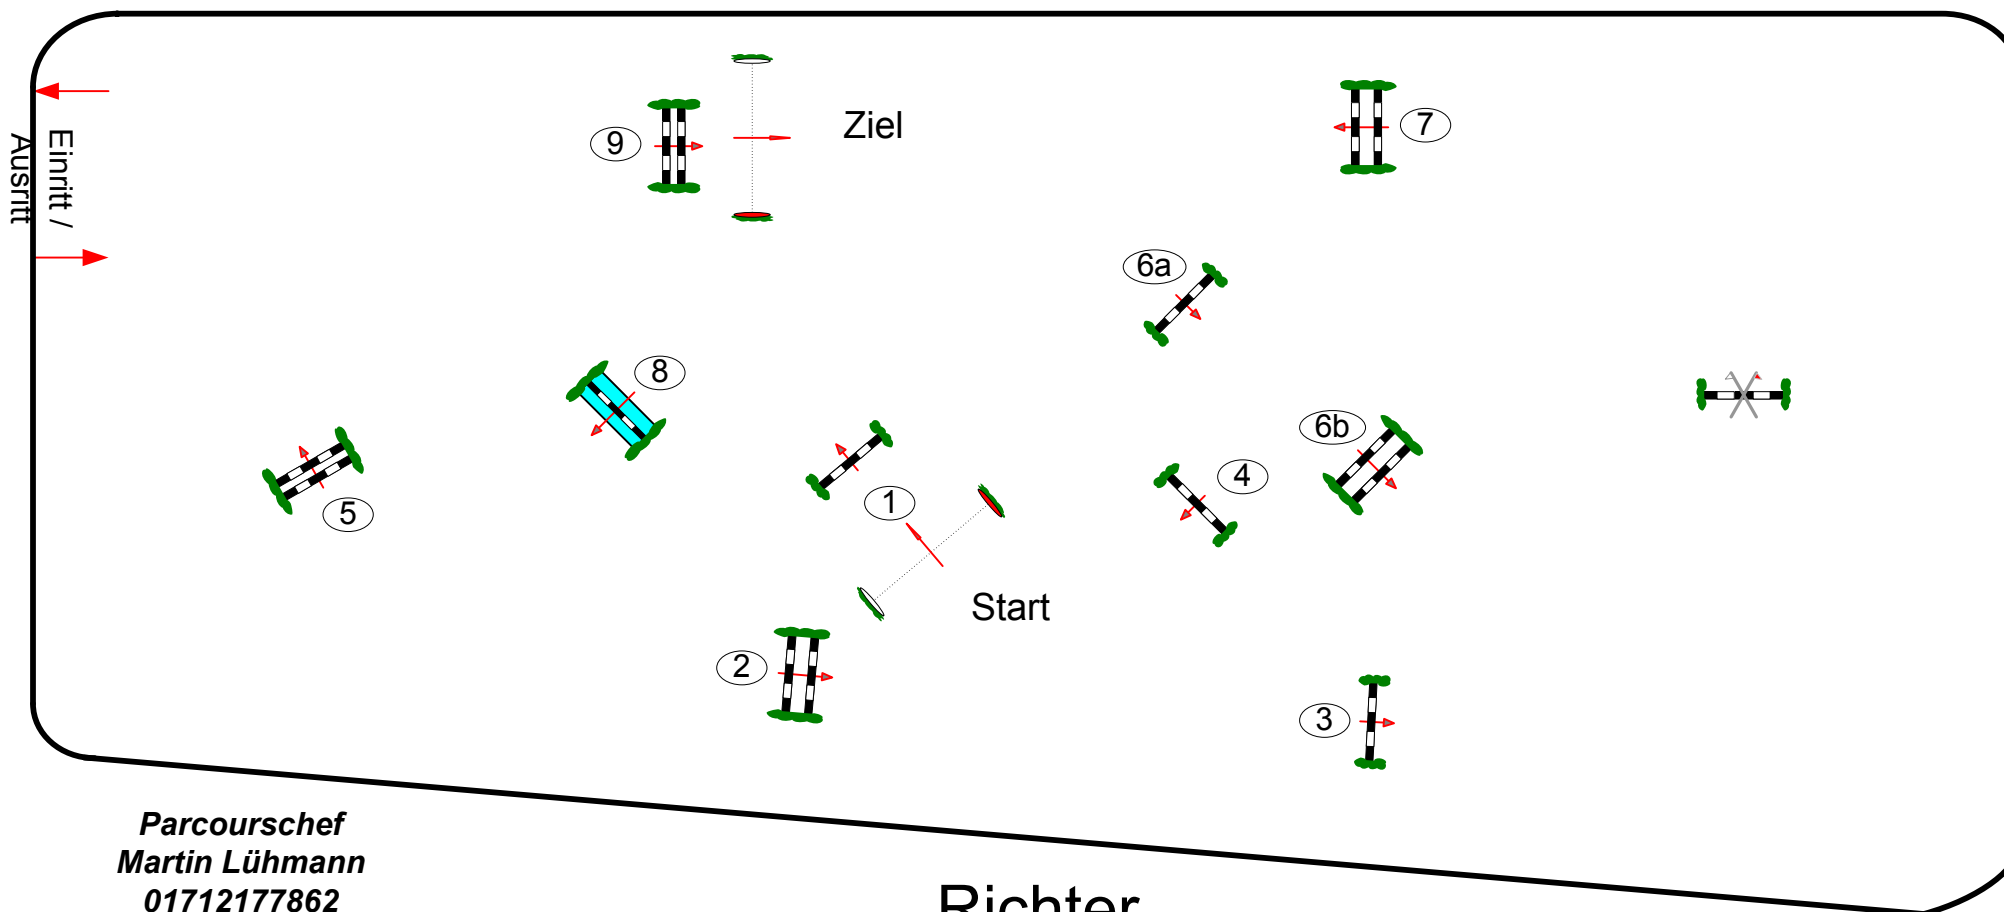

Wahlitz 25.-27. Juni 2021

Prüfung Nr.: 4

Springpferde Tour

Springpferdeprüfung

Klasse: L

Freitag, 25. Juni 2021

Beginn: 16:30 Uhr

Richtverf.: A
LPO § 363.1
FEI RG / Art.
Höhe: 1,15 mtr.

Tempo: 350 m/Min.
Bahnlänge: 500 mtr.
Erlaubte Zeit: 86 sek.
Höchstzeit: 172 sek.

Hindernisse: 9
Sprünge: 10
Hindernisfehler: sek.
Geschl. Hindernis:

1. Stechen über:
Bahnlänge: 0 mtr.
Erlaubte Zeit: 0 sek.
Höchstzeit: 0 sek.

2. Stechen über:
Bahnlänge: mtr.
Erlaubte Zeit: 0 sek.
Höchstzeit: 0 sek.

Parcourschef
Martin Lühmann
01712177862
www.parcoursverleih.de

Richter