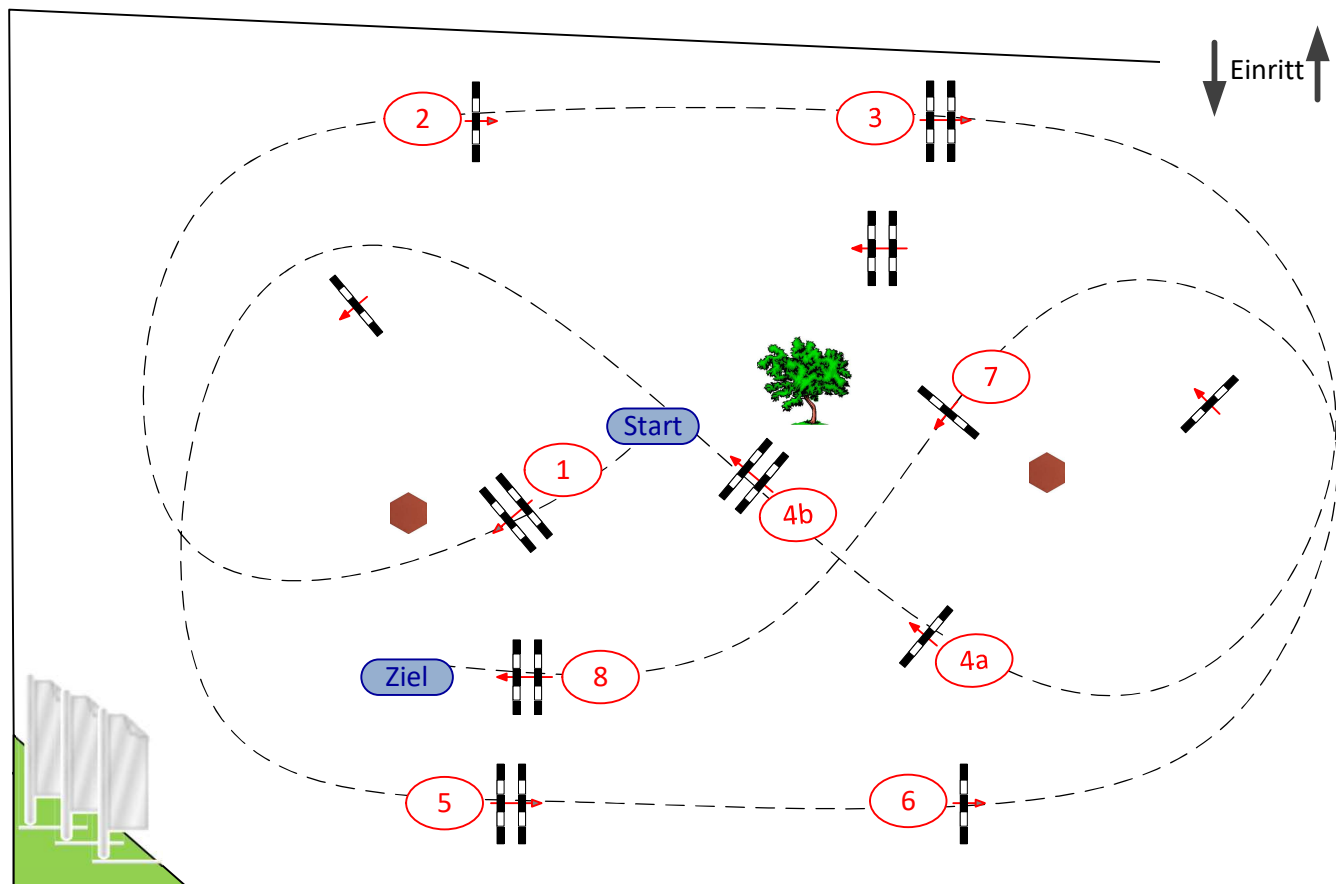

Prüfung Nr.: 8

Stilspringprüfung Klasse A*

Samstag, 26. Juni 2021

Beginn: 14:30

aw-parcours.de

Richtverfahren:	Wertnote
LPO §:	520,3a
FEI RG / Art.:	-
Höhe (m):	0,95
Tempo (m/min):	350
Bahnlänge (m):	380
Erlaubte Zeit (s):	66
Höchstzeit (s):	132
Hindernisse:	8
Sprünge:	9
Hindernisfehler (s):	-
Geschl. Hindernisse:	-

Richter

Parcoursdesig: Jessica Ripplinger