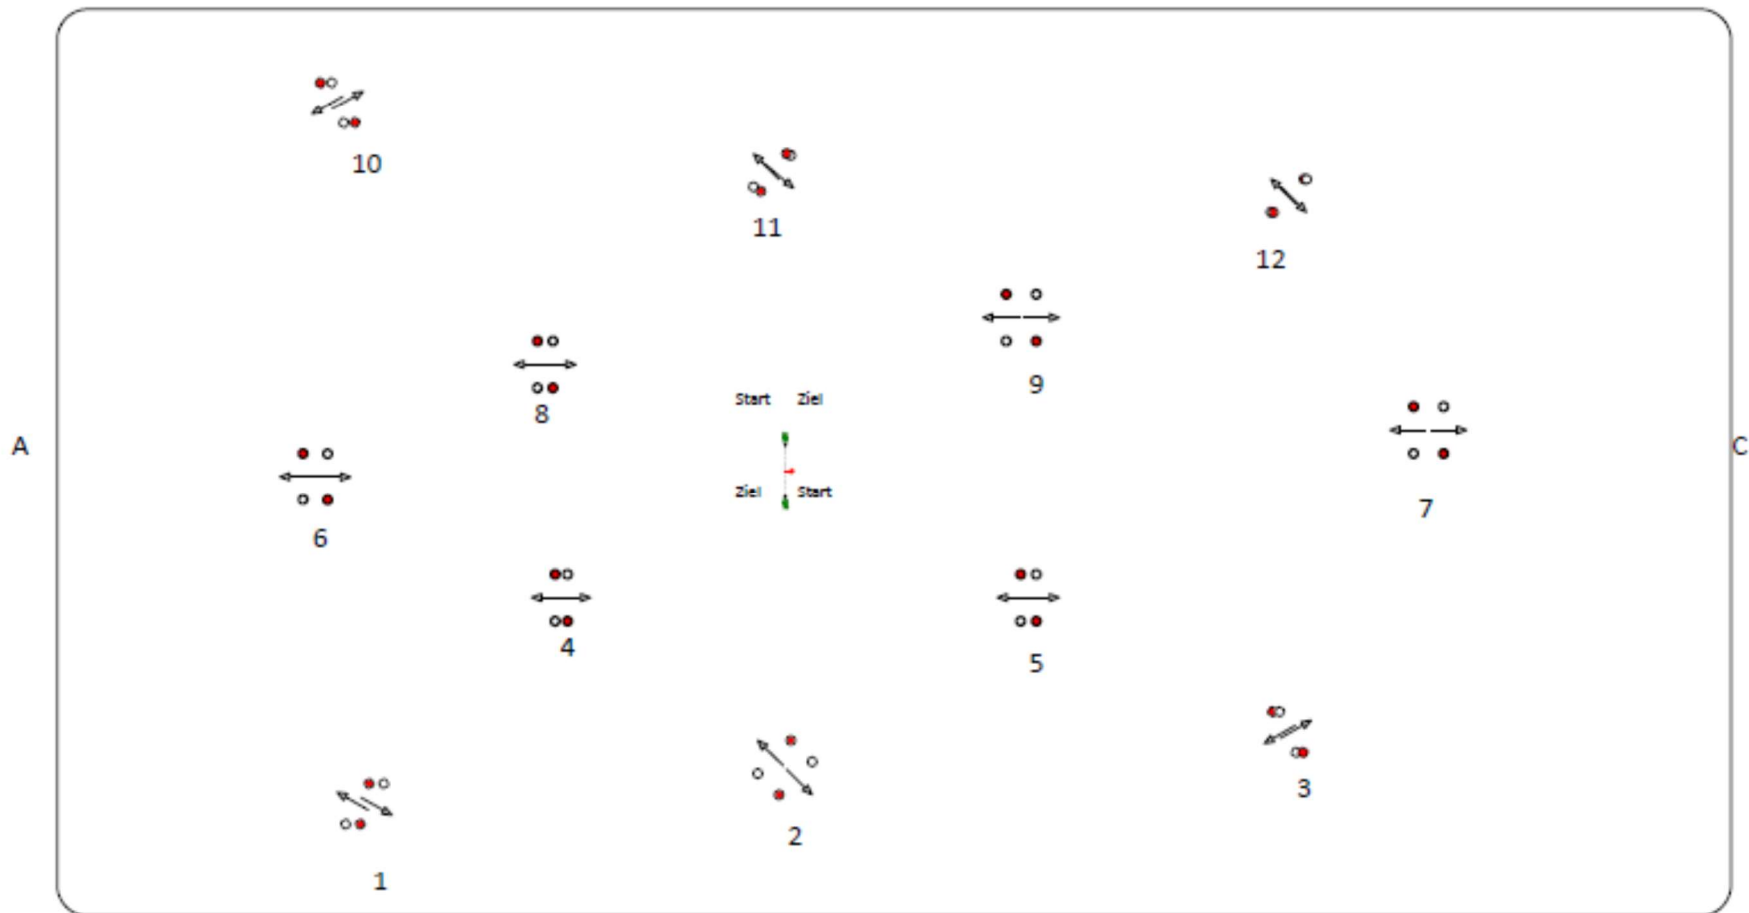

Wahlhindernisfahren Klasse: A

Bahnlänge: 500 mtr.  
Erlaubte Zeit: 150 sek.  
Höchstzeit: 300 sek.  
Hindernisfehler: sek.

über:  
Tempo: m/Min.  
Zuschlag: cm  
Hindernisbreite: cm

Samstag, 3. Juli

Bahnlänge:0 mtr.  
Erlaubte Zeit:53 sek.  
Höchstzeit:106 sek.

Erlaubt / Ausfahrt

Richter