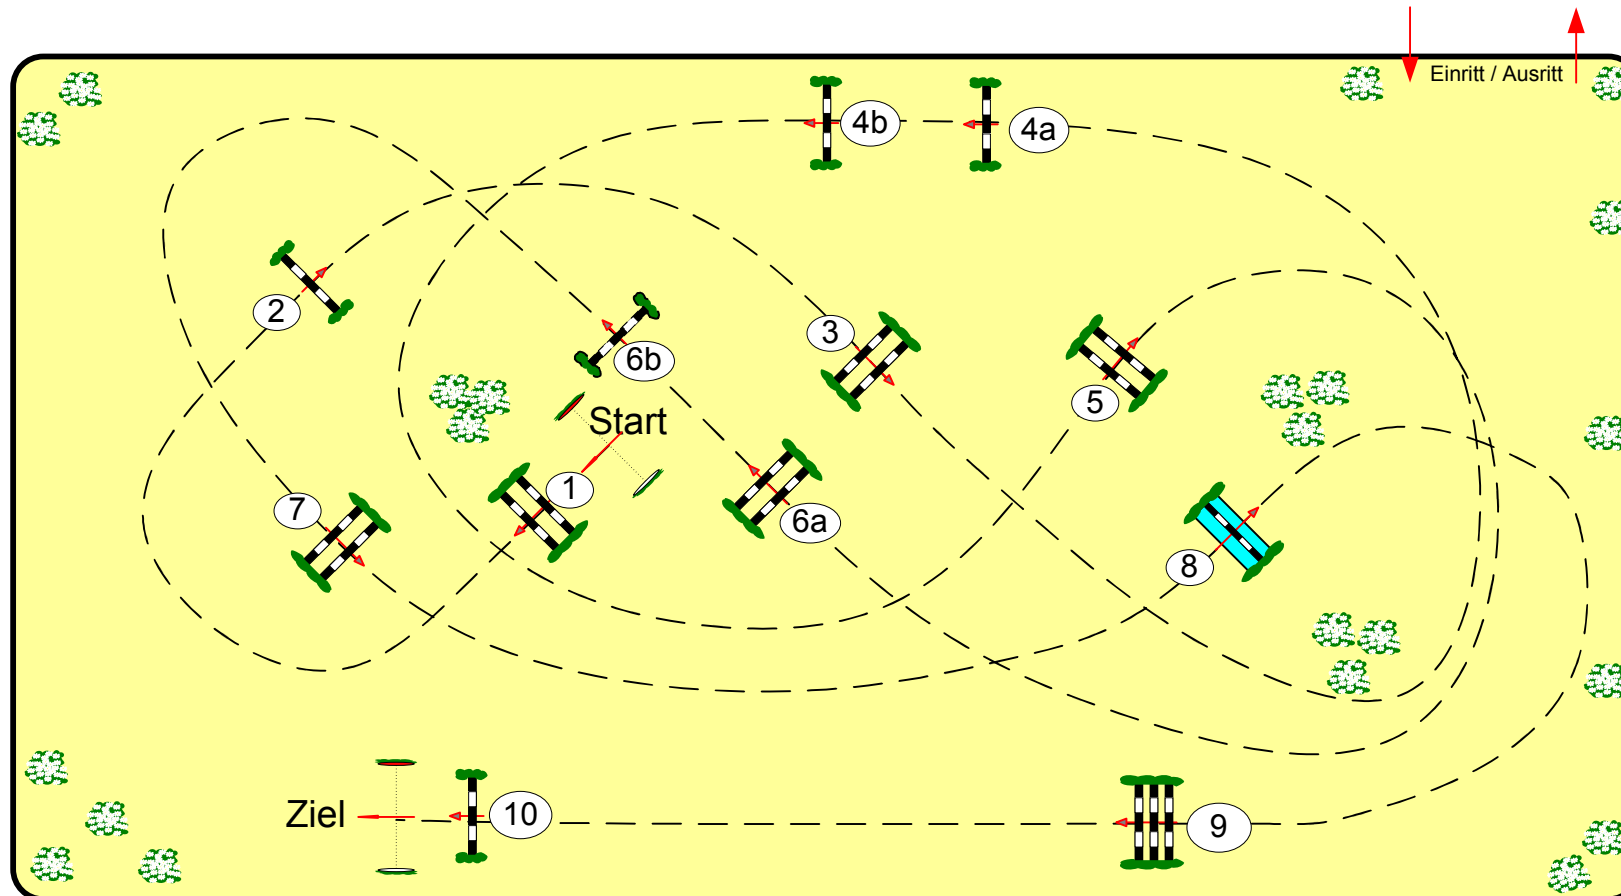

Prüfung Nr.: 27

2.Wertung LM JJ

Fehler/Zeit-Springen

Klasse: M*

Samstag, 10. Juli 2021

Beginn: 10:45 Uhr

Richtverf.: A
LPO § 501 / 1a1
FEI RG / Art.
Höhe: 1,25 mtr.

Tempo: 350 m/Min.
Bahnlänge: 440 mtr.
Erlaubte Zeit: 76 sek.
Höchstzeit: 152 sek.

Hindernisse: 10
Sprünge: 12
Hindernisfehler: sek.
Geschl. Hindernis:

1. Stechen über:
Bahnlänge: 0 mtr.
Erlaubte Zeit: 0 sek.
Höchstzeit: 0 sek.

2. Stechen über:
Bahnlänge: 0 mtr.
Erlaubte Zeit: 0 sek.
Höchstzeit: 0 sek.

Richter

Parcourschef
Martin Lühmann
01712177862
David Lampe