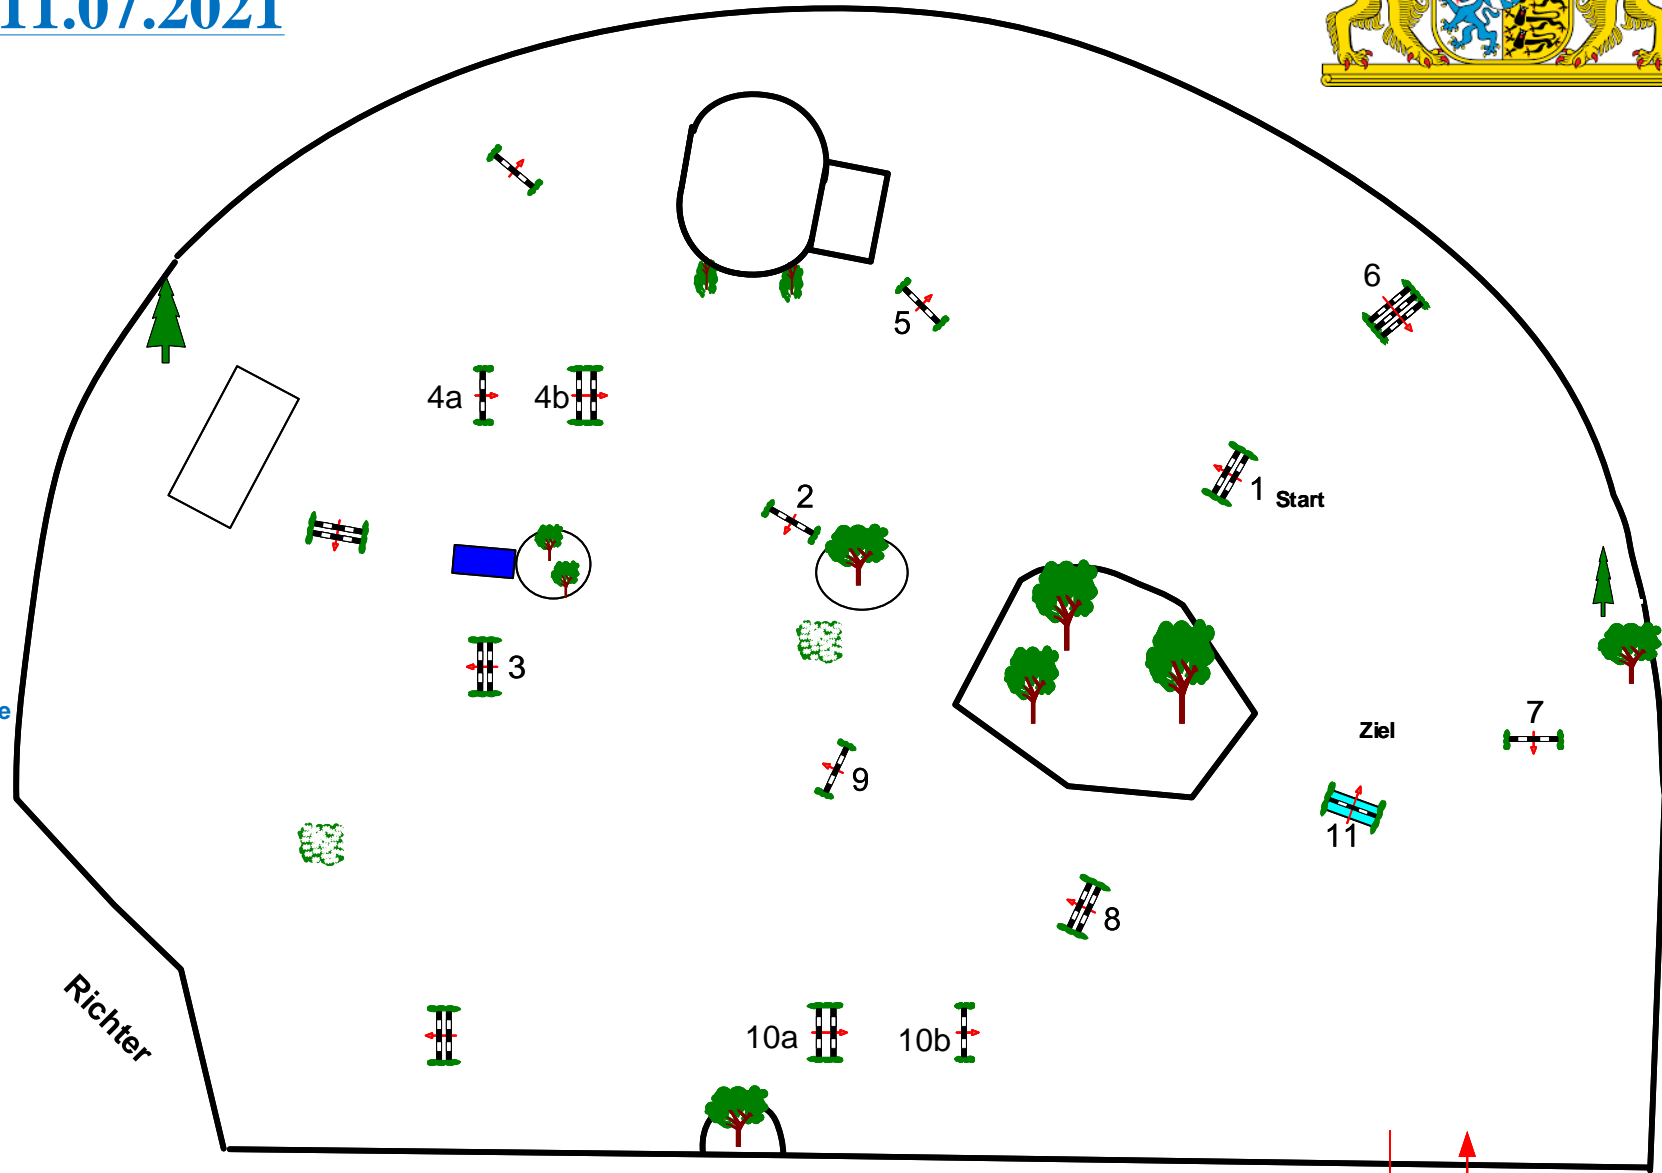

# Bayerische Meisterschaften München Riem

09. -11.07.2021

BAYERISCHER REIT- UND FAHRVERBAND E. V.

Prüfung Nr.: 20

1 WP Damen und Amateure

Springprüfung

Klasse: M\*\*

Freitag, 9. Juli 2021

Beginn: 8:30 Uhr

Course Designer

Steffen Bühling  
Johann Sailer  
Manfred Herzog

Richtverf.: A  
LPO § 501, A.1  
FEI RG / Art.  
Höhe: 1,35 mtr.

Tempo: 350 m/Min.  
Bahnlänge: 410 mtr.  
Erlaubte Zeit: 71 sek.  
Höchstzeit: 142 sek.

Hindernisse: 11  
Sprünge: 13  
Hindernisfehler: sek.  
Geschl. Hindernis:

1. Stechen über:  
Bahnlänge: 0 mtr.  
Erlaubte Zeit: 0 sek.  
Höchstzeit: 0 sek.