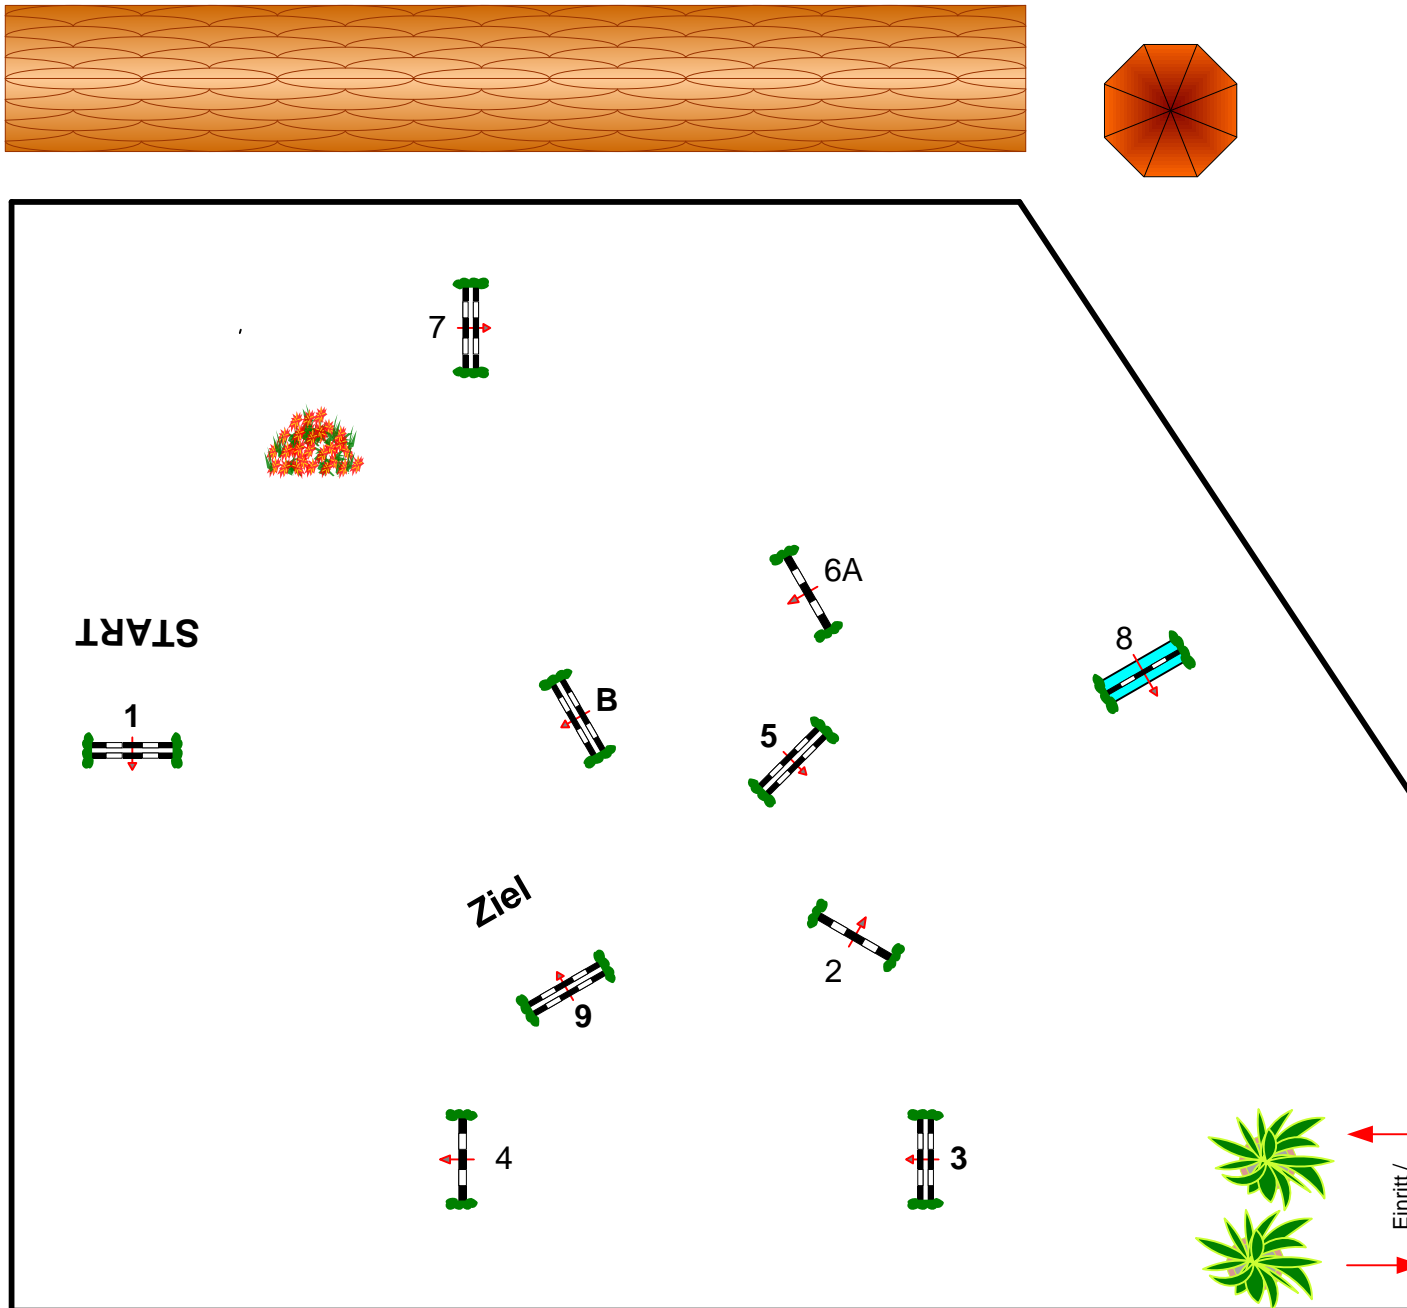

# Essingen 2021

Prüfung Nr.: 4

Springpferde Tour

Springpferde-LP

Klasse: L

Samstag, 10. Juli 2021

Beginn: 10:00 Uhr

Richtverf.: A  
LPO § 363.1  
RG / Art.  
Höhe: 1,15 mtr.

Tempo: 350 m/Min.

Bahnlänge: 410 mtr.  
Erlaubte Zeit: 71 sek.  
Höchstzeit: 142 sek.

Hindernisse: 9  
Sprünge: 10  
Hindernisfehler: sek.  
geschl. Hindernis:

über:

Bahnlänge: 0 mtr.  
Erlaubte Zeit: 0 sek.  
Höchstzeit: 0 sek.