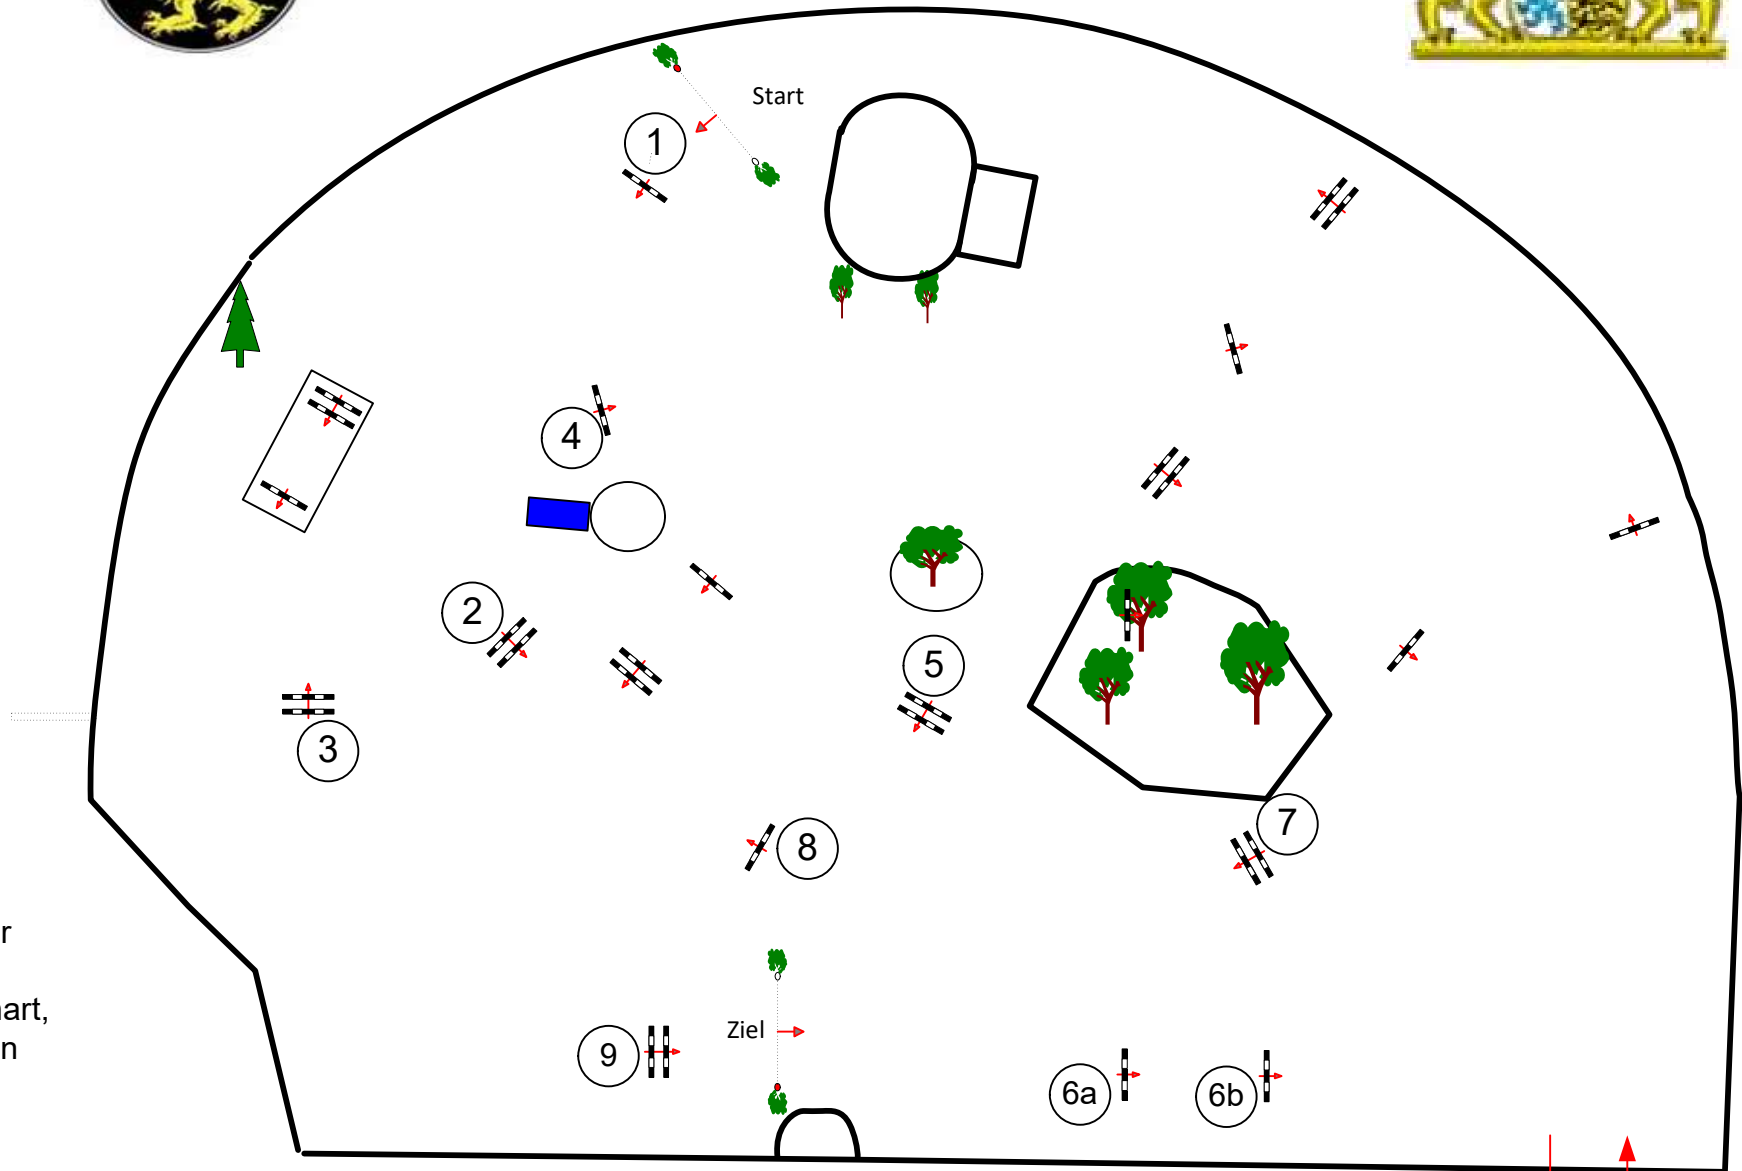

LANDESPONYTURNIER MÜNCHEN-RIEM 2021

Prüfung Nr.: 8

Stilspringprüfung

Klasse: E

Samstag, 17. Juli 2021

Beginn: 9:00 Uhr

Course Designer
Josef Maier,
Franz-Xaver Gindhart,
Johannes Grupen

Richtverf.: A
LPO § WBO 265
FEI RG / Art.
Höhe: 0,80 mtr.

Tempo: 350 m/Min.
Bahnlänge: 420 mtr.
Erlaubte Zeit: 72 sek.
Höchstzeit: 144 sek.

Hindernisse: 9
Sprünge: 10
Hindernisfehler: sek.
Geschl. Hindernis:

1. Stechen über:
Bahnlänge: 280 mtr.
Erlaubte Zeit: 48 sek.
Höchstzeit: 96 sek.

2. Stechen über:
Bahnlänge: 0 mtr.
Erlaubte Zeit: 0 sek.
Höchstzeit: 0 sek.