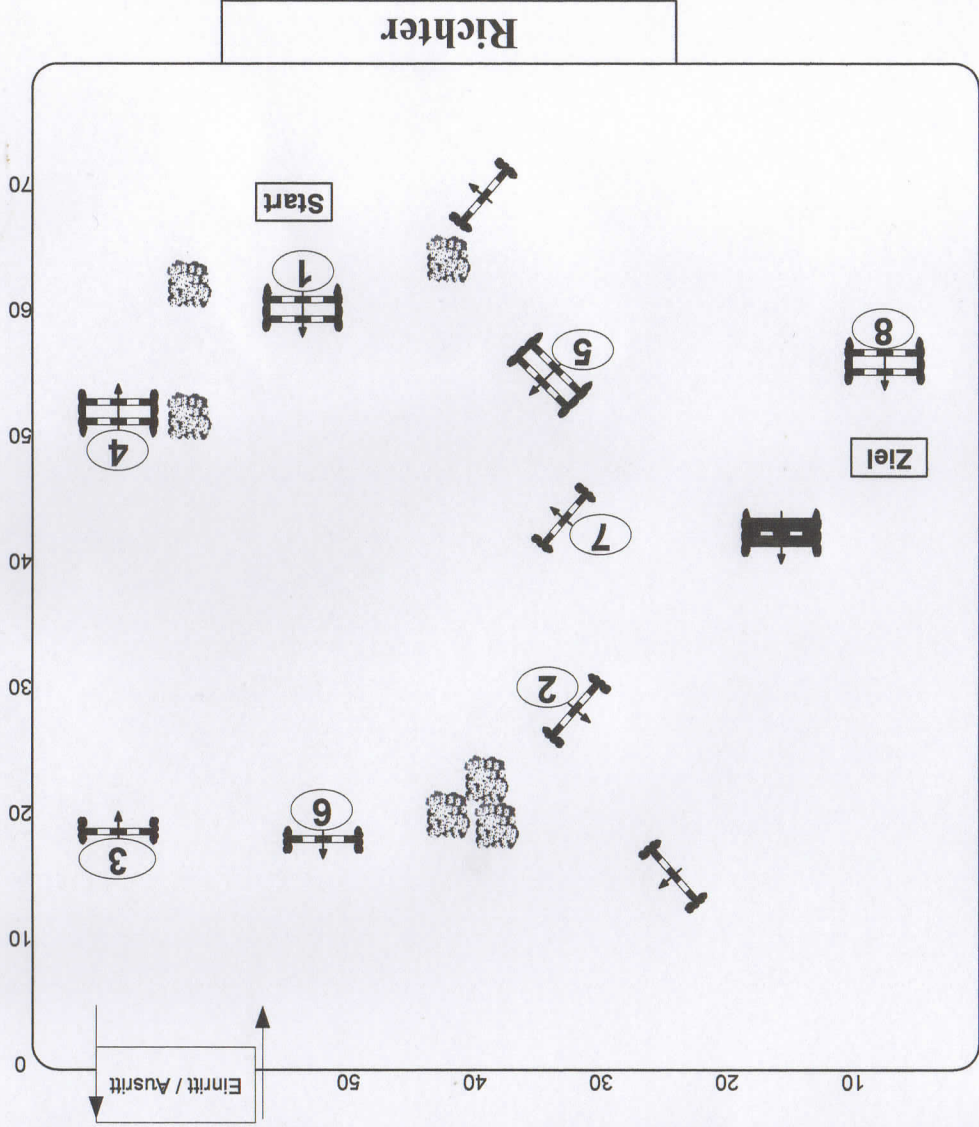

Prüfung Nr.: 10c

Richtverf.: A
LPO § 501, A1
FEI RG / Art.
Höhe: 0,85 mtr.

Mittlere Tour

Tempo: 350 m/Min.
Bahnlänge: 490 mtr.
Erlaubte Zeit: 84 sek.
Höchstzeit: 168 sek.

Spring-LP m. Zeitwertung

Hindernisse: 8
Sprünge: 8
Hindernisfehler: 8 sek.
Geschl. Hindernis: 8

Klasse: E

1. Stechen über: 0 mtr.
Bahnlänge: 0 mtr.
Erlaubte Zeit: 0 sek.
Höchstzeit: 0 sek.

Samstag, 17. Juli 2021

2. Stechen über: 0 mtr.
Bahnlänge: 0 mtr.
Erlaubte Zeit: 0 sek.
Höchstzeit: 0 sek.

Crawinkel 2021