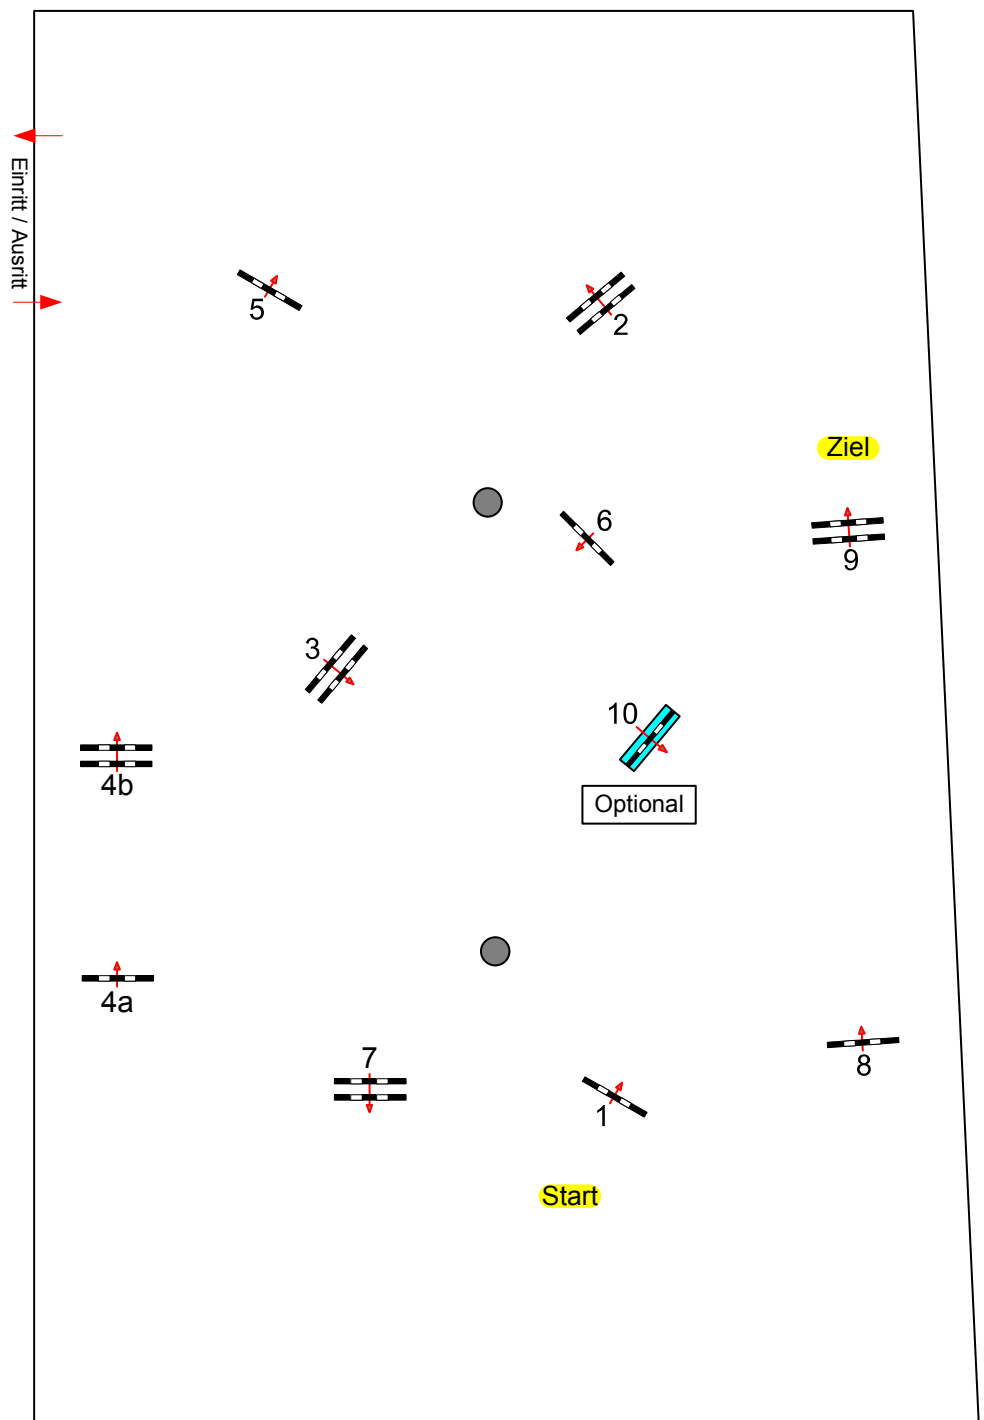

Schwetzingen 2021

Prüfung Nr.:

15

Springpferde-LP

Klasse: A**

Donnerstag, 22. Juli 2021

Richtverf.: A
LPO § 363.1
RG / Art.
Höhe: 1,05 mtr.

Tempo: 350 m/Min.

Bahnlänge: 415 mtr.
Erlaubte Zeit: 72 sek.
Höchstzeit: 144 sek.

Hindernisse: 9
Sprünge: 10

1. Stechen über:

Bahnlänge: 0 mtr.
Erlaubte Zeit: 0 sek.
Höchstzeit: 0 sek.

Course Designer

Tobias Hein & Gregory Wiegand