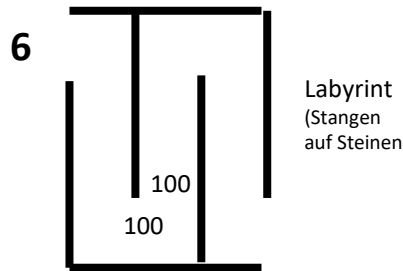

**Siebtes
Württembergisches
Pferdefestival**

WPSV

**Blaubeuren
11./12.09.2021**

**Präzisions-
parcours
gebisslos
(Einzelnoten)**

für Einsteiger

Parcoursskizze

Sand
Ca. 20X40

4 Mühle