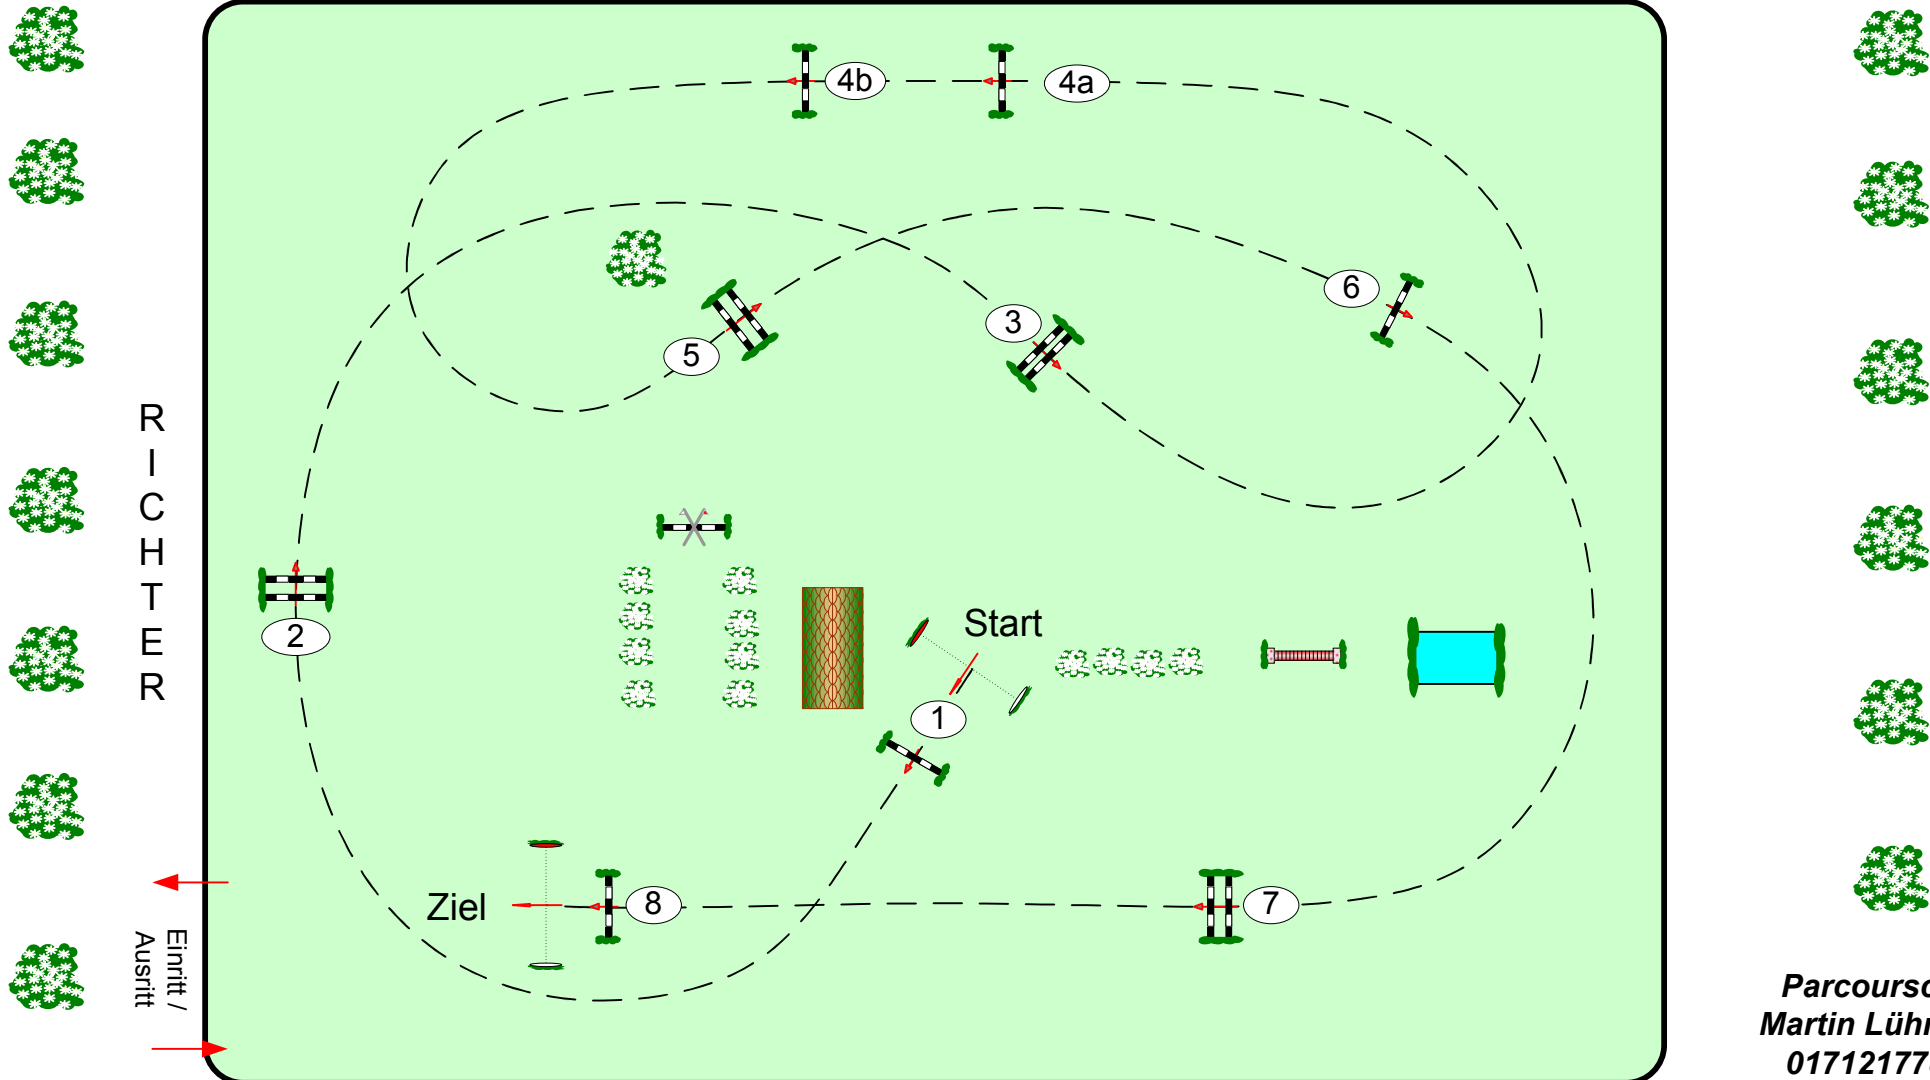

# Westeregeln 23.-25. Juli 2021

Prüfung Nr.: 6

Regionale Tour

Stilspringprüfung

Klasse: E

Freitag, 23. Juli 2021

Beginn: 18:15 Uhr

Richtverf.: A  
LPO § 520,3a  
FEI RG / Art.  
Höhe: 0,85 mtr.

Tempo: 350 m/Min.  
Bahnlänge: 430 mtr.  
Erlaubte Zeit: 74 sek.  
Höchstzeit: 148 sek.

Hindernisse: 8  
Sprünge: 9  
Hindernisfehler: sek.  
Geschl. Hindernis:

über:  
Bahnlänge: 0 mtr.  
Erlaubte Zeit: 0 sek.  
Höchstzeit: 0 sek.

2. Stechen über:  
Bahnlänge: mtr.  
Erlaubte Zeit: 0 sek.  
Höchstzeit: 0 sek.

RICHTER

Einritt /  
Ausritt

Parcourschef  
Martin Lühmann  
01712177862  
Tino Grothe