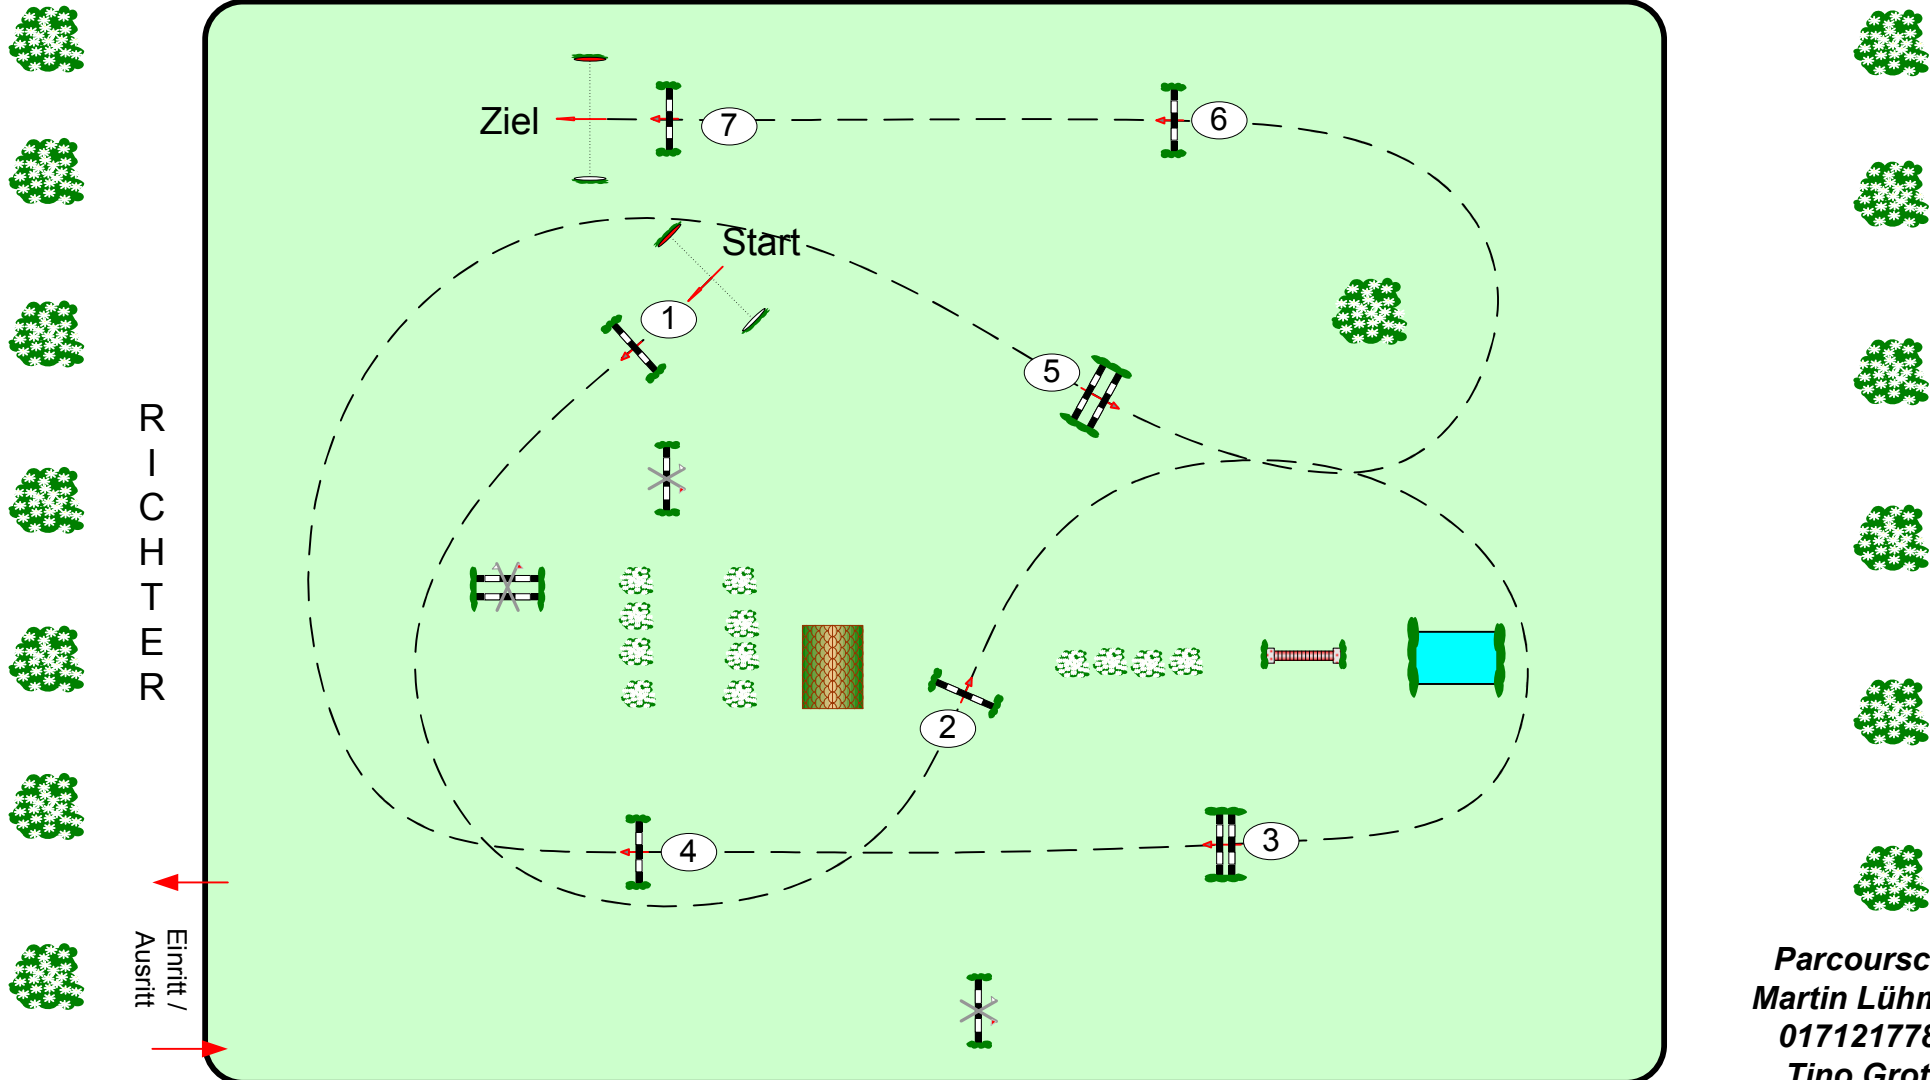

Westeregeln 23.-25. Juli 2021

Prüfung Nr.: 16:30

Regionale Tour

Stilspringprüfung

Klasse: E

Sonntag, 25. Juli 2021

Beginn: 16:30 Uhr

Richtverf.: A
LPO § 520,3a
FEI RG / Art.
Höhe: 0,85 mtr.

Tempo: 350 m/Min.
Bahnlänge: 390 mtr.
Erlaubte Zeit: 67 sek.
Höchstzeit: 134 sek.

Hindernisse: 7
Sprünge: 7
Hindernisfehler: sek.
Geschl. Hindernis:

über:
Bahnlänge: 0 mtr.
Erlaubte Zeit: 0 sek.
Höchstzeit: 0 sek.

2. Stechen über:
Bahnlänge: 0 mtr.
Erlaubte Zeit: 0 sek.
Höchstzeit: 0 sek.

Parcourschef
Martin Lühmann
01712177862
Tino Grothe