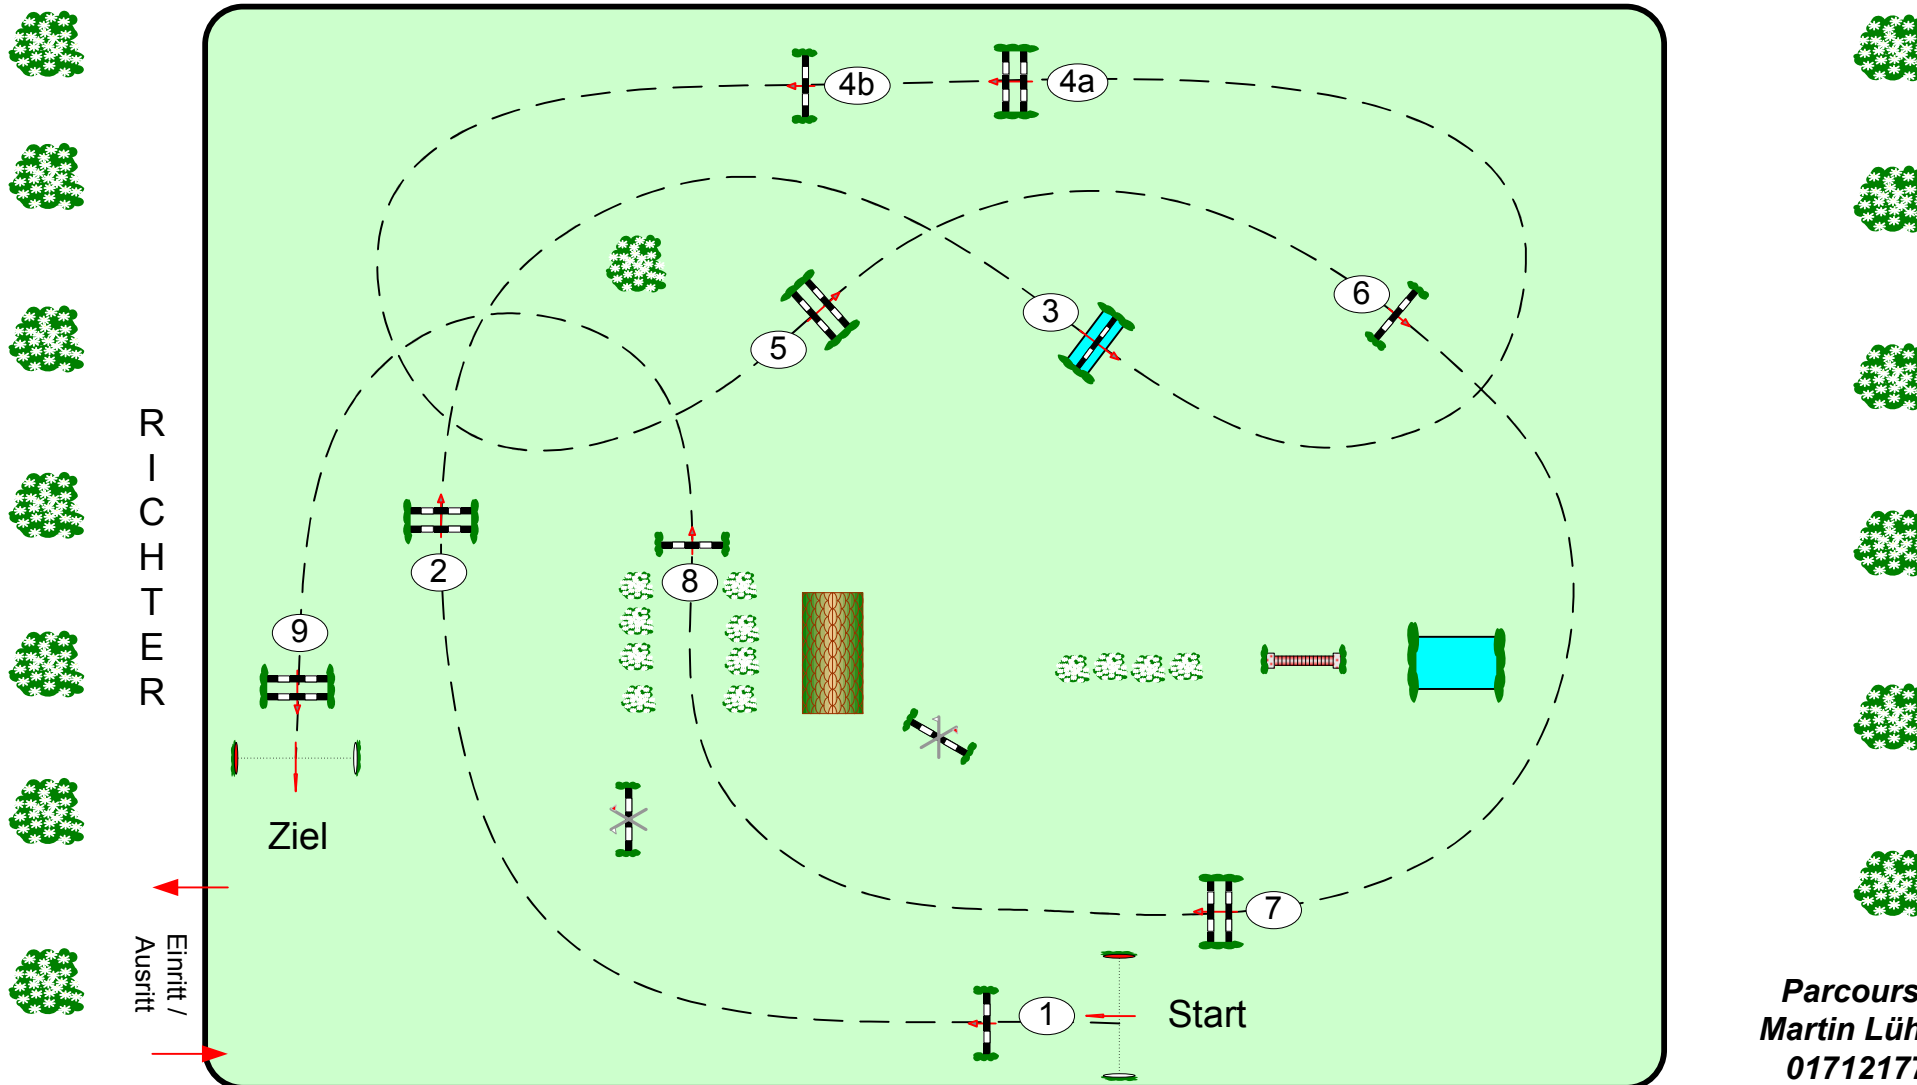

Westeregeln 23.-25. Juli 2021

Prüfung Nr.: 17

Regionale Tour

Fehler/Zeit-Springen

Klasse: L

Freitag, 23. Juli 2021

Beginn: 15:00 Uhr

Richtverf.: A
LPO § 501 / 1a1
FEI RG / Art.
Höhe: 1,15 mtr.

Tempo: 350 m/Min.
Bahnlänge: 460 mtr.
Erlaubte Zeit: 79 sek.
Höchstzeit: 158 sek.

Hindernisse: 9
Sprünge: 10
Hindernisfehler: sek.
Geschl. Hindernis:

über:
Bahnlänge: 0 mtr.
Erlaubte Zeit: 0 sek.
Höchstzeit: 0 sek.

2. Stechen über:
Bahnlänge: mtr.
Erlaubte Zeit: 0 sek.
Höchstzeit: 0 sek.

Parcourschef
Martin Lühmann
01712177862
Tino Grothe