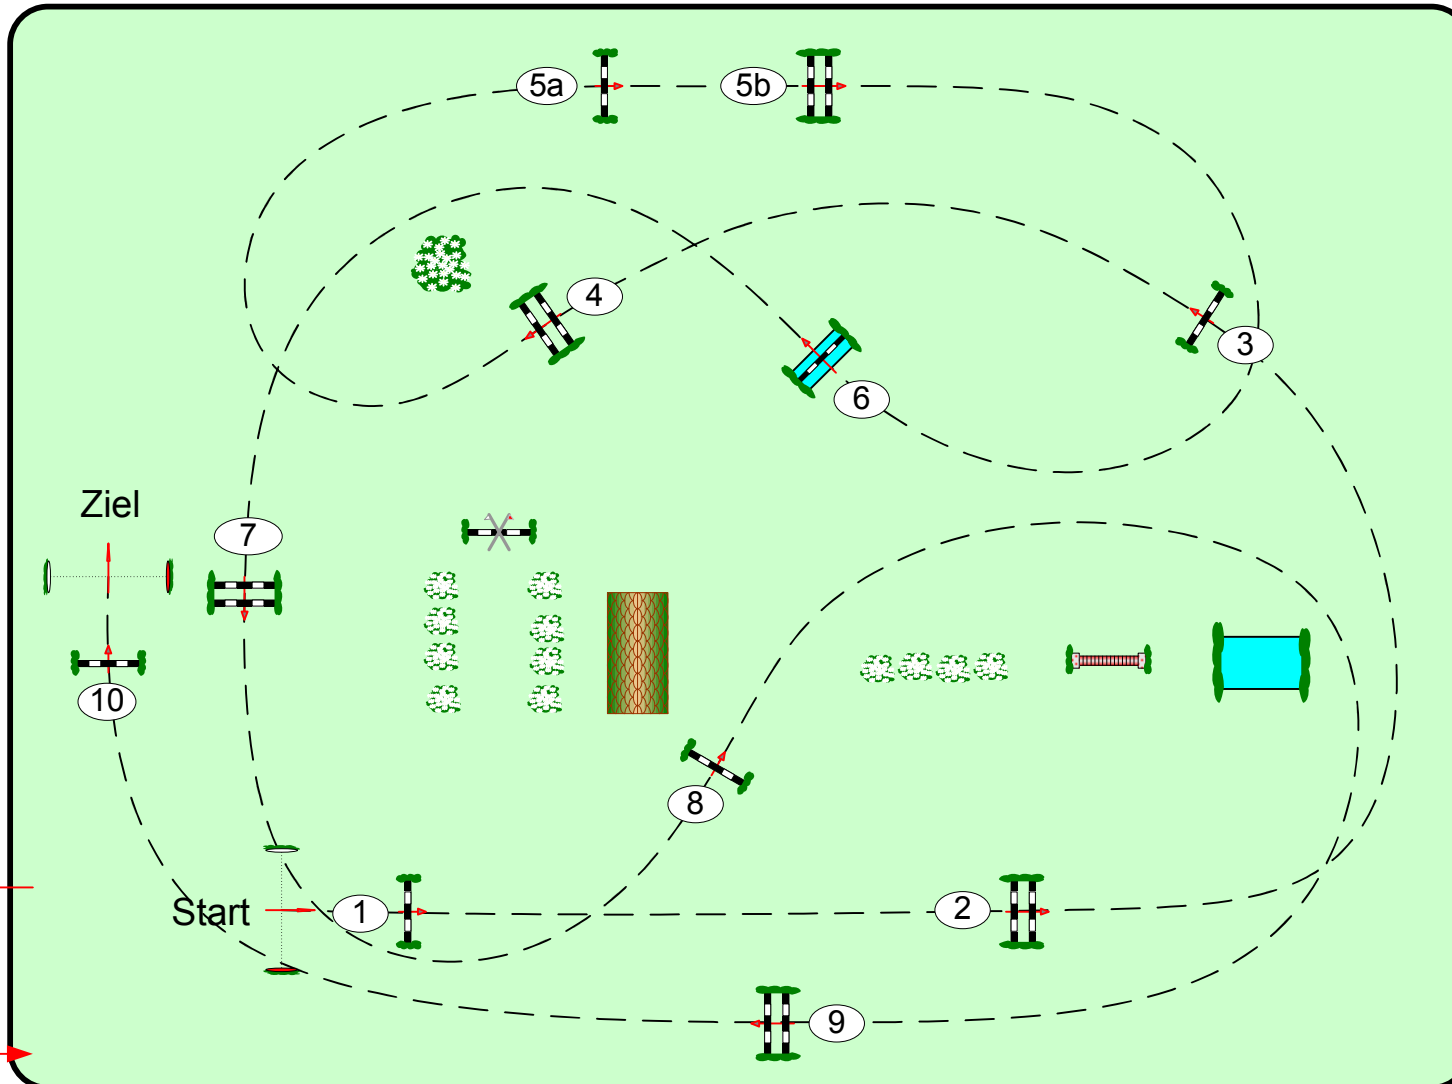

# Westeregeln 23.-25. Juli 2021

Prüfung Nr.: 21

Regionale Tour

Fehler/Zeit-Springen

Klasse: M\*

Freitag, 23. Juli 2021

Beginn: 16:45 Uhr

Richtverf.: A  
LPO § 501 / 1a1  
FEI RG / Art.  
Höhe: 1,25 mtr.

Tempo: 350 m/Min.  
Bahnlänge: 510 mtr.  
Erlaubte Zeit: 88 sek.  
Höchstzeit: 176 sek.

Hindernisse: 10  
Sprünge: 11  
Hindernisfehler: sek.  
Geschl. Hindernis:

über:  
Bahnlänge: 0 mtr.  
Erlaubte Zeit: 0 sek.  
Höchstzeit: 0 sek.

2. Stechen über:  
Bahnlänge: mtr.  
Erlaubte Zeit: 0 sek.  
Höchstzeit: 0 sek.

R  
I  
C  
H  
T  
E  
R

Einritt /  
Ausritt

**Parcourschef**  
**Martin Lühmann**  
01712177862  
**Tino Grothe**