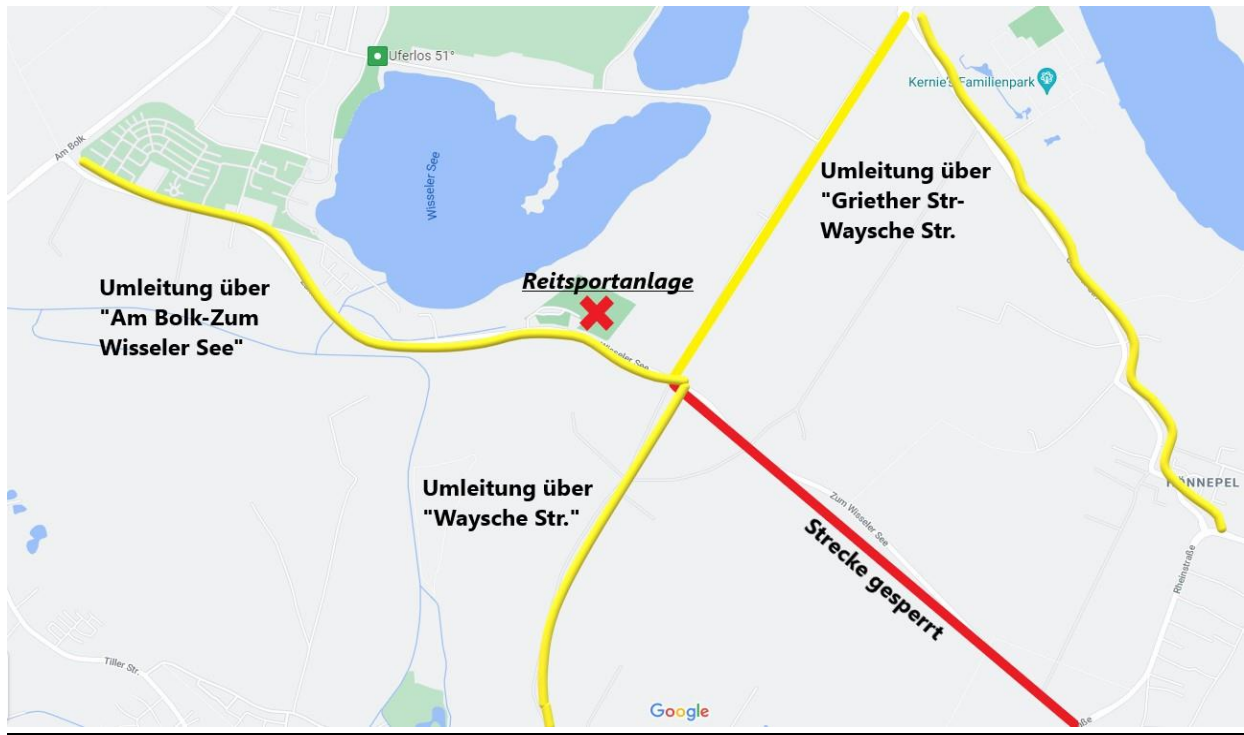

## Zufahrt zum Turniergelände

**Achtung, Zufahrtsstraße teilweise gesperrt – Bitte Umleitung folgen**

**Liebe Turnierteilnehmer, Richter, Helfer und Zuschauer,**

**aufgrund einer Baustelle ist ein Teil der Straße „Zum Wisseler See“ gesperrt.**

**Aus Richtung A3, Rees, Xanten usw. kommend nutzt bitte die Anfahrt über die Griether Straße, Waysche Straße.**

**Aus Richtung A 57, Goch, Kleve, Kalkar kommend bitte die Anfahrt über „Waysche Straße“**