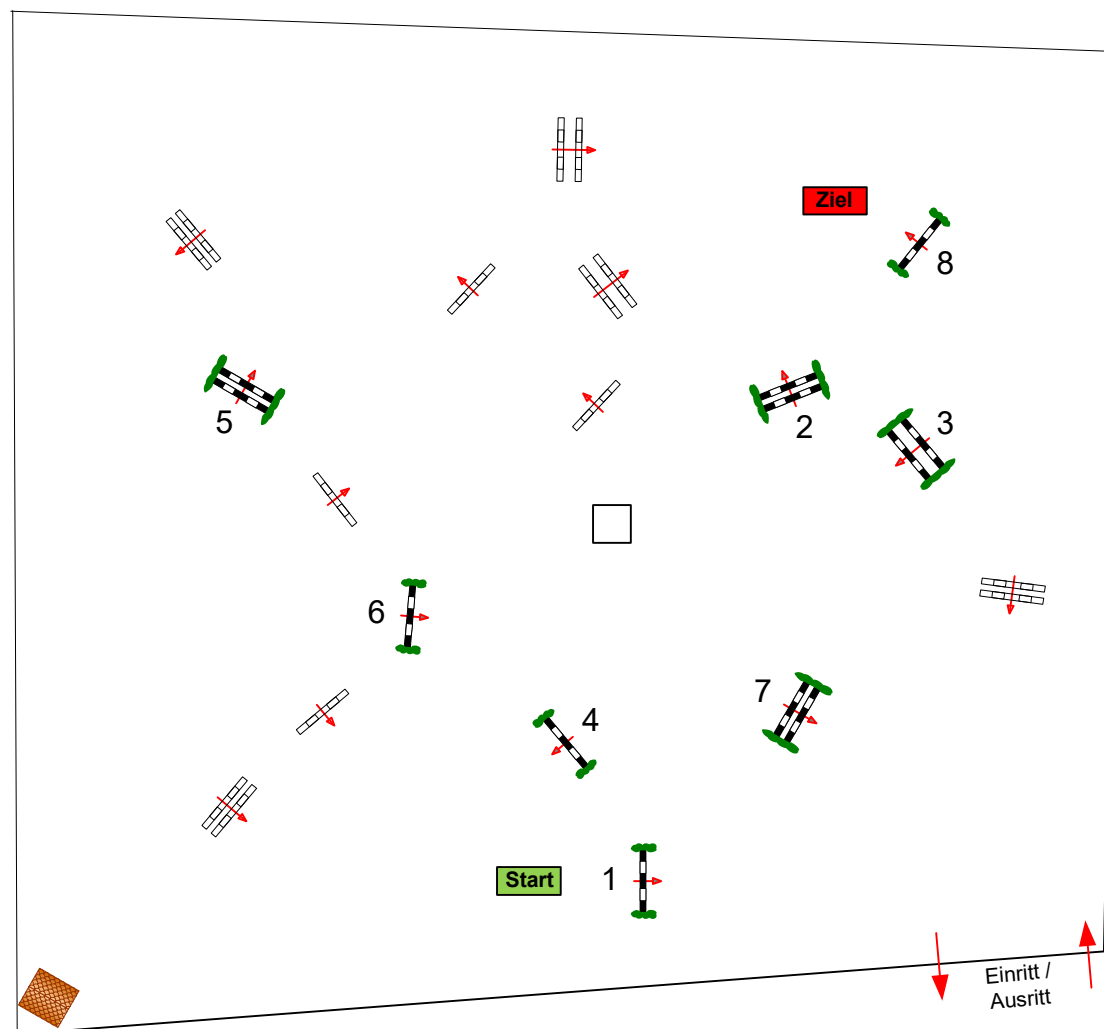

Qualifikation PSJ-SpringCup 2021

Prüfung Nr.: 1

Stil-Spring-WB

Klasse: E

Sonntag, 15. August 2021

Beginn: 9:00 Uhr

Richtverf.: A
LPO § WB 265
RG / Art.
Höhe: 0,80 mtr.

Tempo: 350 m/Min.

Bahnlänge: 0 mtr.
Erlaubte Zeit: 0 sek.
Höchstzeit: 0 sek.

Hindernisse: 8
Sprünge: 8
Hindernisfehler: sek.
geschl. Hindernis:

1. Stechen über:

Bahnlänge: 0 mtr.
Erlaubte Zeit: 0 sek.
Höchstzeit: 0 sek.

Course Designer
Reiner Neuhard, Werner Schardt