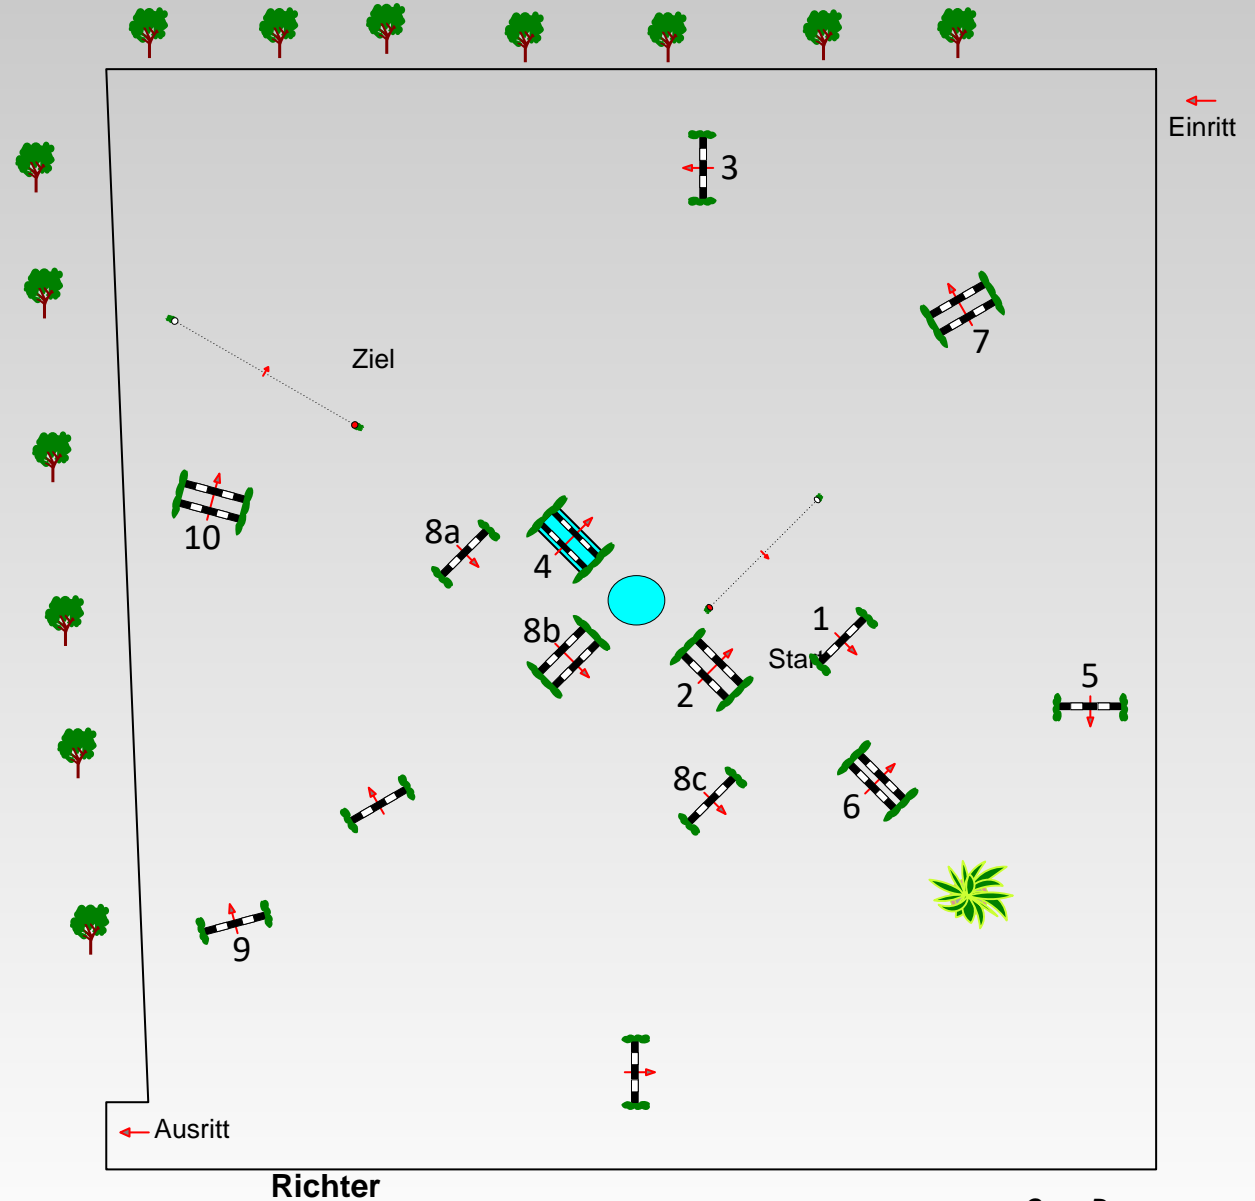

Tempo: 350 m/Min.

Bahnlänge: 485 mtr.
Erlaubte Zeit: 84 sek.
Höchstzeit: 168 sek.

Hindernisse: 10
Sprünge: 11
Hindernisfehler: sek.
geschl. Hindernis:

1. Stechen über:

Bahnlänge: 0 mtr.
Erlaubte Zeit: 0 sek.
Höchstzeit: 0 sek.

2. Stechen über:

Bahnlänge: 0 mtr.
Erlaubte Zeit: 0 sek.
Höchstzeit: 0 sek.

Course Designer

J. Lehmann, M Nepper (GER) mit Team