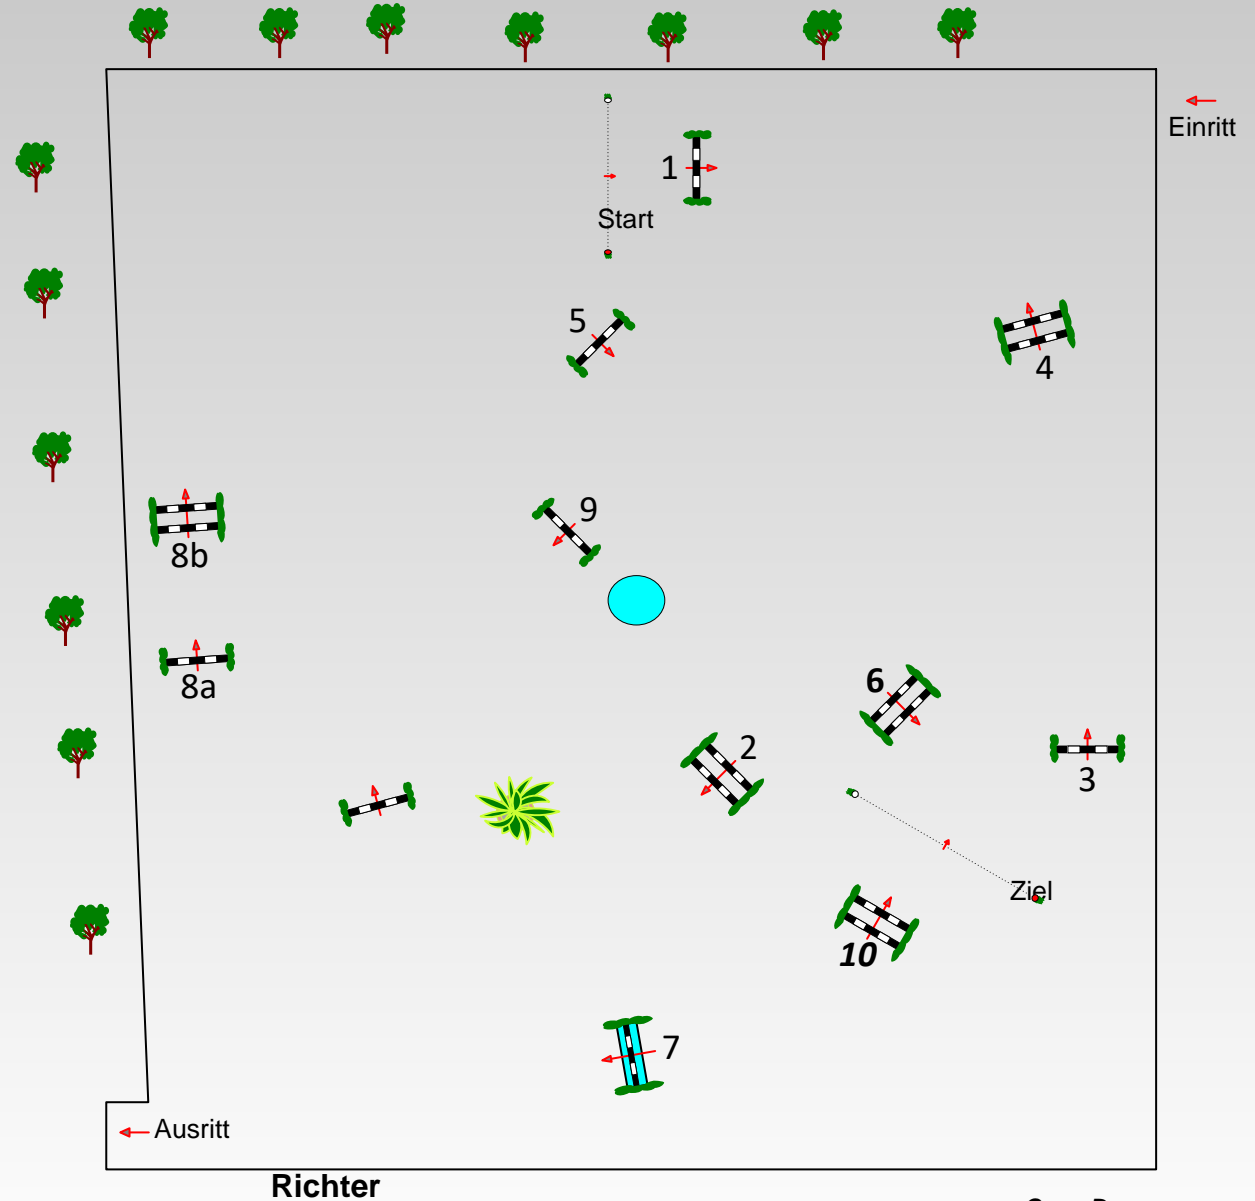

Tempo: 350 m/Min.

Bahnlänge: 445 mtr.
Erlaubte Zeit: 77 sek.
Höchstzeit: 154 sek.

Hindernisse: 10
Sprünge: 11
Hindernisfehler: sek.
geschl. Hindernis:

1. Stechen über:

Bahnlänge: 0 mtr.
Erlaubte Zeit: 0 sek.
Höchstzeit: 0 sek.

2. Stechen über:

Bahnlänge: 0 mtr.
Erlaubte Zeit: 0 sek.
Höchstzeit: 0 sek.

Course Designer

J. Lehmann, M Nepper (GER) mit Team