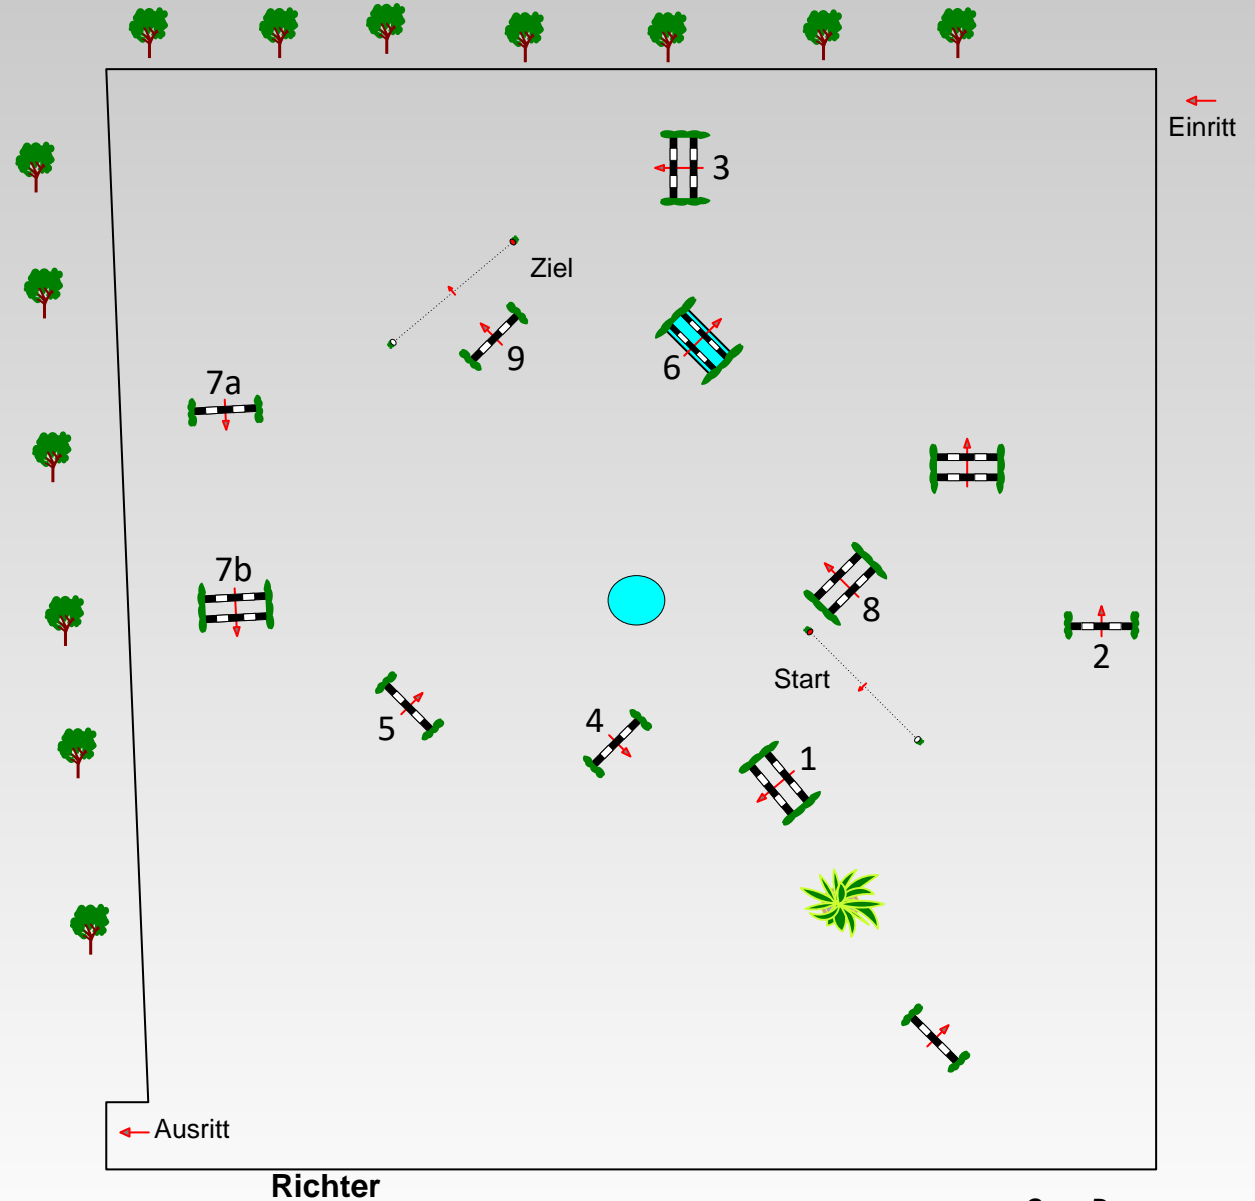

Richtverf.: A  
LPO § 363.1  
RG / Art.  
Höhe: 1,15 mtr.

Tempo: 350 m/Min.

Bahnlänge: 460 mtr.  
Erlaubte Zeit: 79 sek.  
Höchstzeit: 158 sek.

Hindernisse: 9  
Sprünge: 10  
Hindernisfehler: sek.  
geschl. Hindernis:

1. Stechen über:

Bahnlänge: 0 mtr.  
Erlaubte Zeit: 0 sek.  
Höchstzeit: 0 sek.

2. Stechen über:

Bahnlänge: 0 mtr.  
Erlaubte Zeit: 0 sek.  
Höchstzeit: 0 sek.

Course Designer

J. Lehmann, M Nepper (GER) mit Team