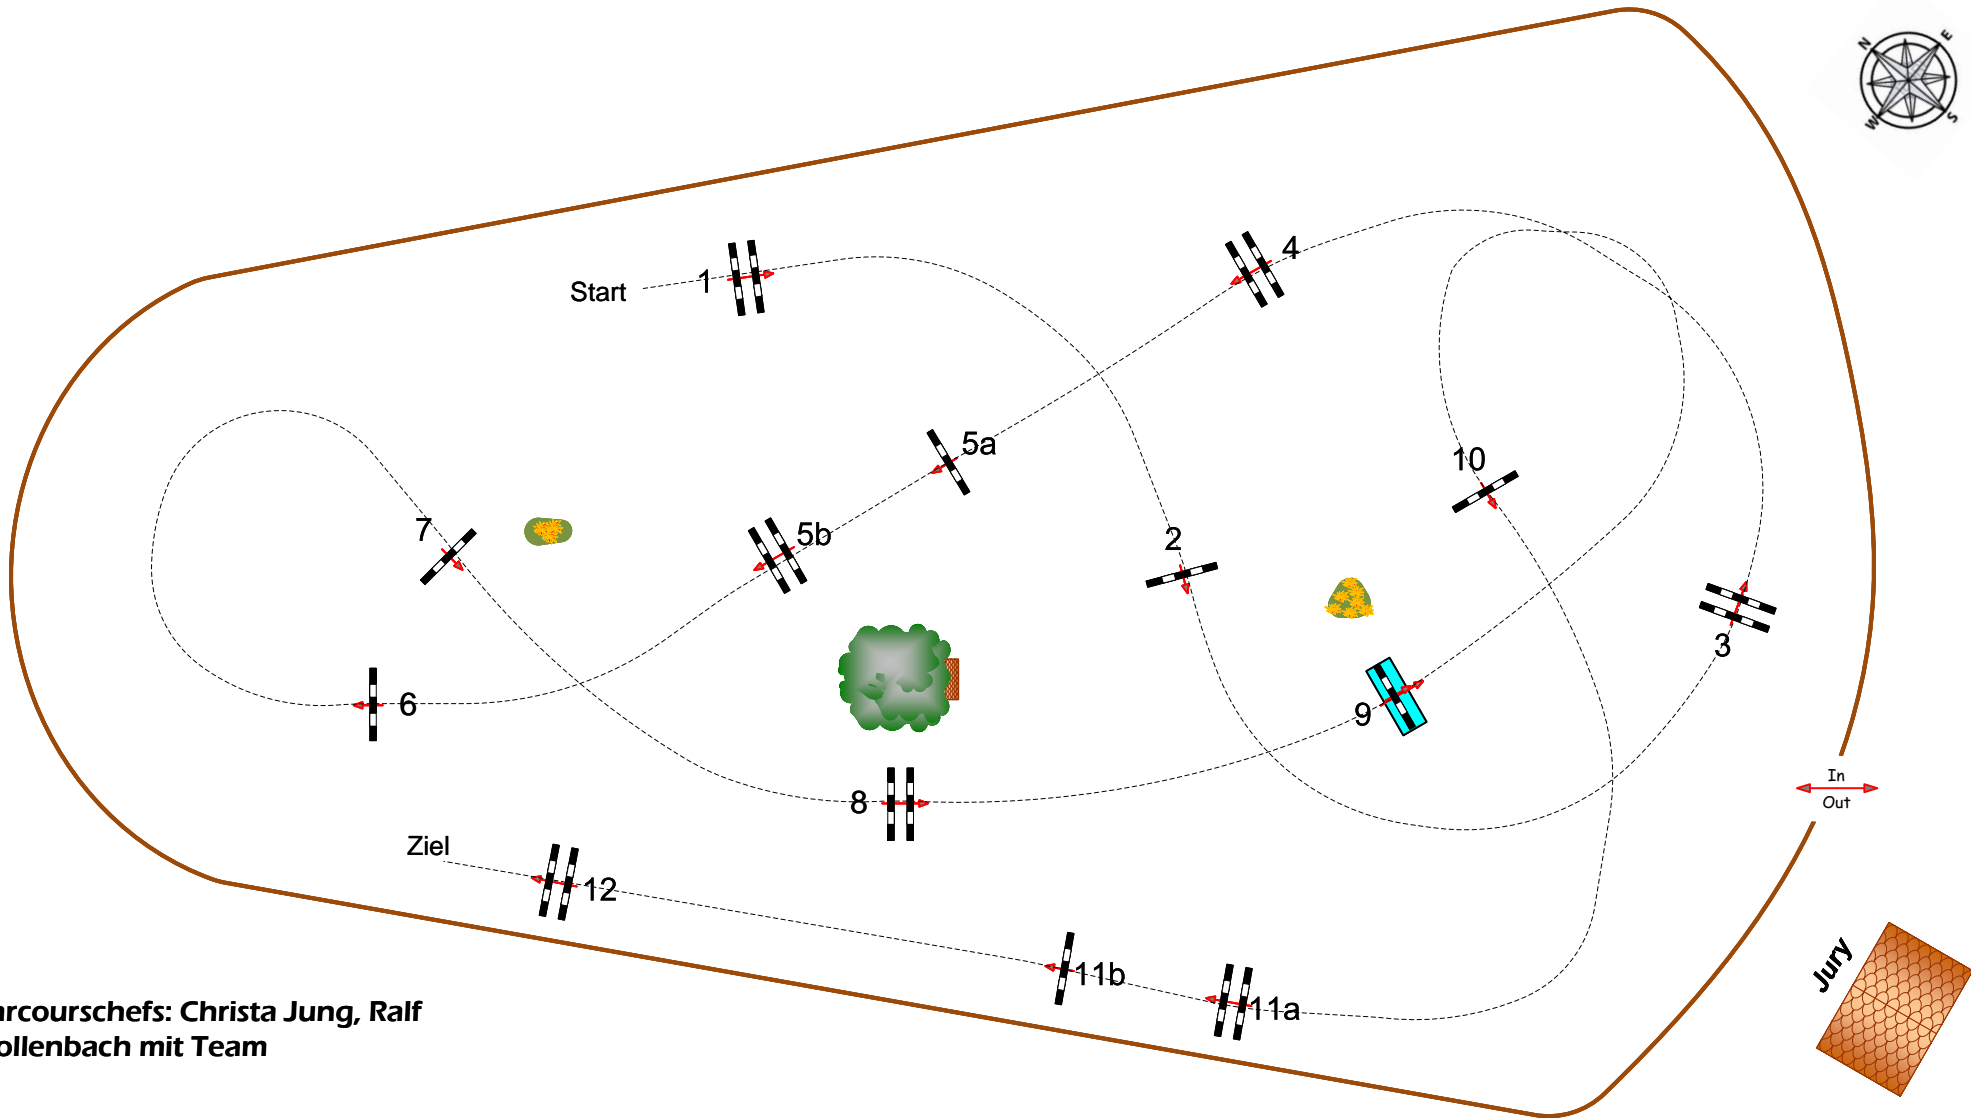

22

## Zeitspringprüfung 1. Wertung Junge Reiter

Richtverf.: C  
LPO §  
FEI RG / Art.  
Höhe: 1.40 mtr.

Tempo: 350 m/Min.  
Bahnlänge: 0 mtr.  
Erlaubte Zeit: 0 sek.  
Höchstzeit: 120 sek.

Hindernisse: 12  
Sprünge: 14  
Hindernisfehler: 4 sek.  
Geschl. Hindernis:

1. Stechen über:  
Bahnlänge: 0 mtr.  
Erlaubte Zeit: 0 sek.  
Höchstzeit: 0 sek.

Parcourschefs: Christa Jung, Ralf  
Hollenbach mit Team