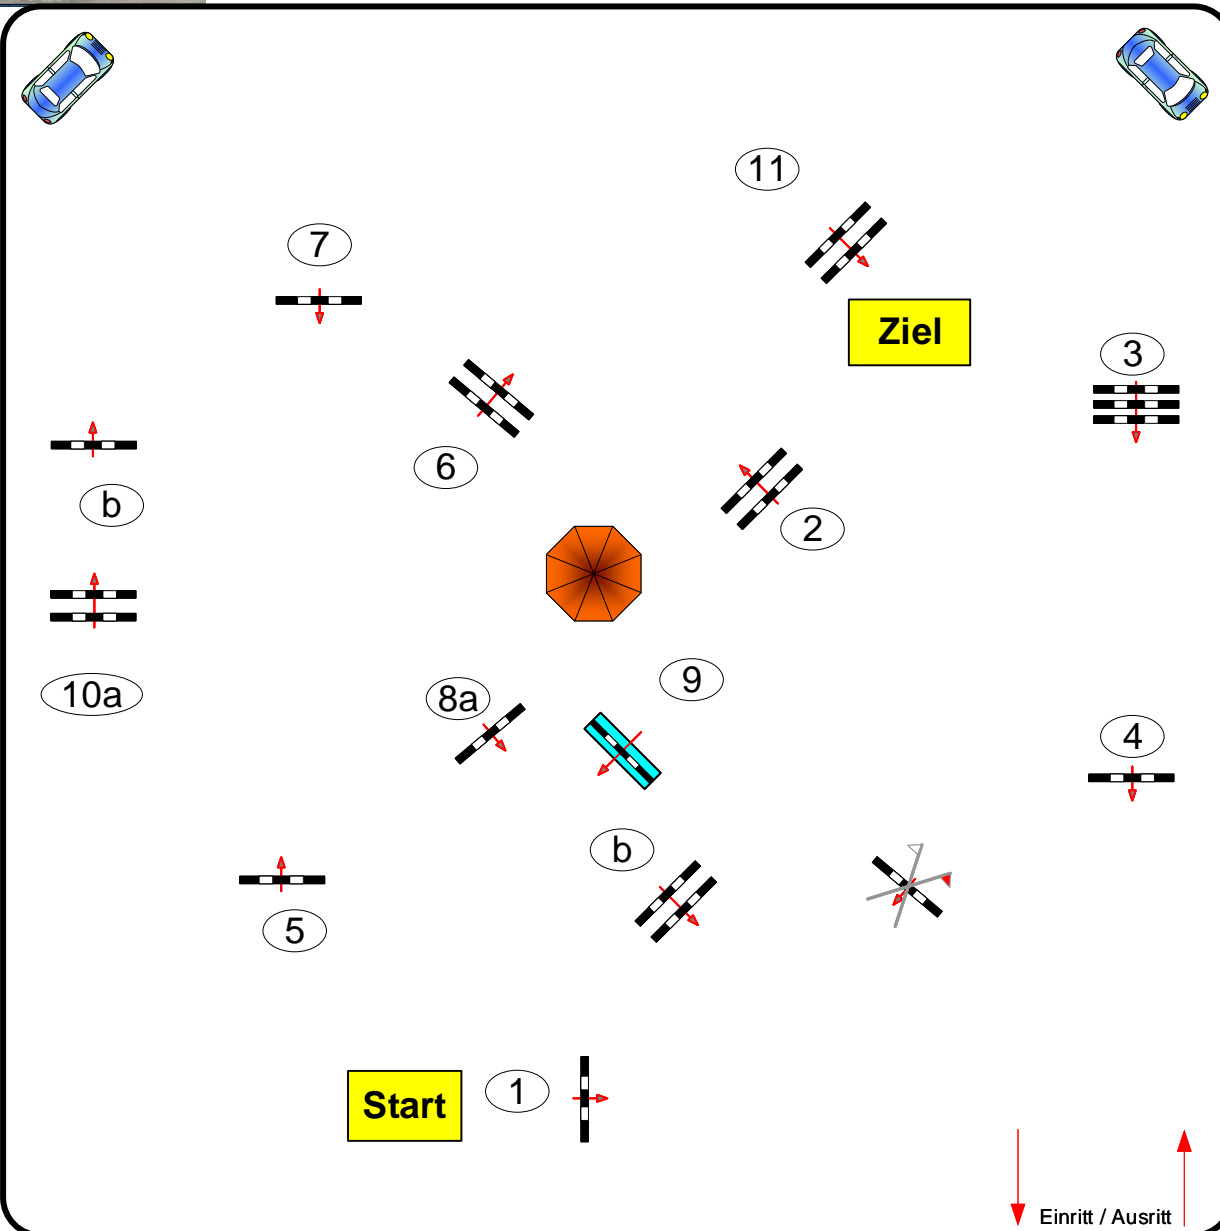

RFSG Langenleuba - Niedersteinbach

Prüfung Nr.: 38

Große Tour

Spring-LP m. Zeitwertung

Klasse: M*

Sonntag, 12. September 2021

Richtverf.: A
LPO § 501, A1
RG / Art.
Höhe: 1,25 mtr.

Tempo: 350 m/Min.

Bahnlänge: 490 mtr.
Erlaubte Zeit: 84 sek.
Höchstzeit: 168 sek.

Hindernisse: 11
Sprünge: 13
Hindernisfehler: sek.

geschl. Hindernis:

über:

Bahnlänge: 0 mtr.
Erlaubte Zeit: 0 sek.
Höchstzeit: 0 sek.

2. Stechen über:

Bahnlänge: 0 mtr.
Erlaubte Zeit: 0 sek.
Höchstzeit: 0 sek.

Thomas Erstling
Parcoursdesign
01626593095
Course Designer
David Lampe (GER)

Richter