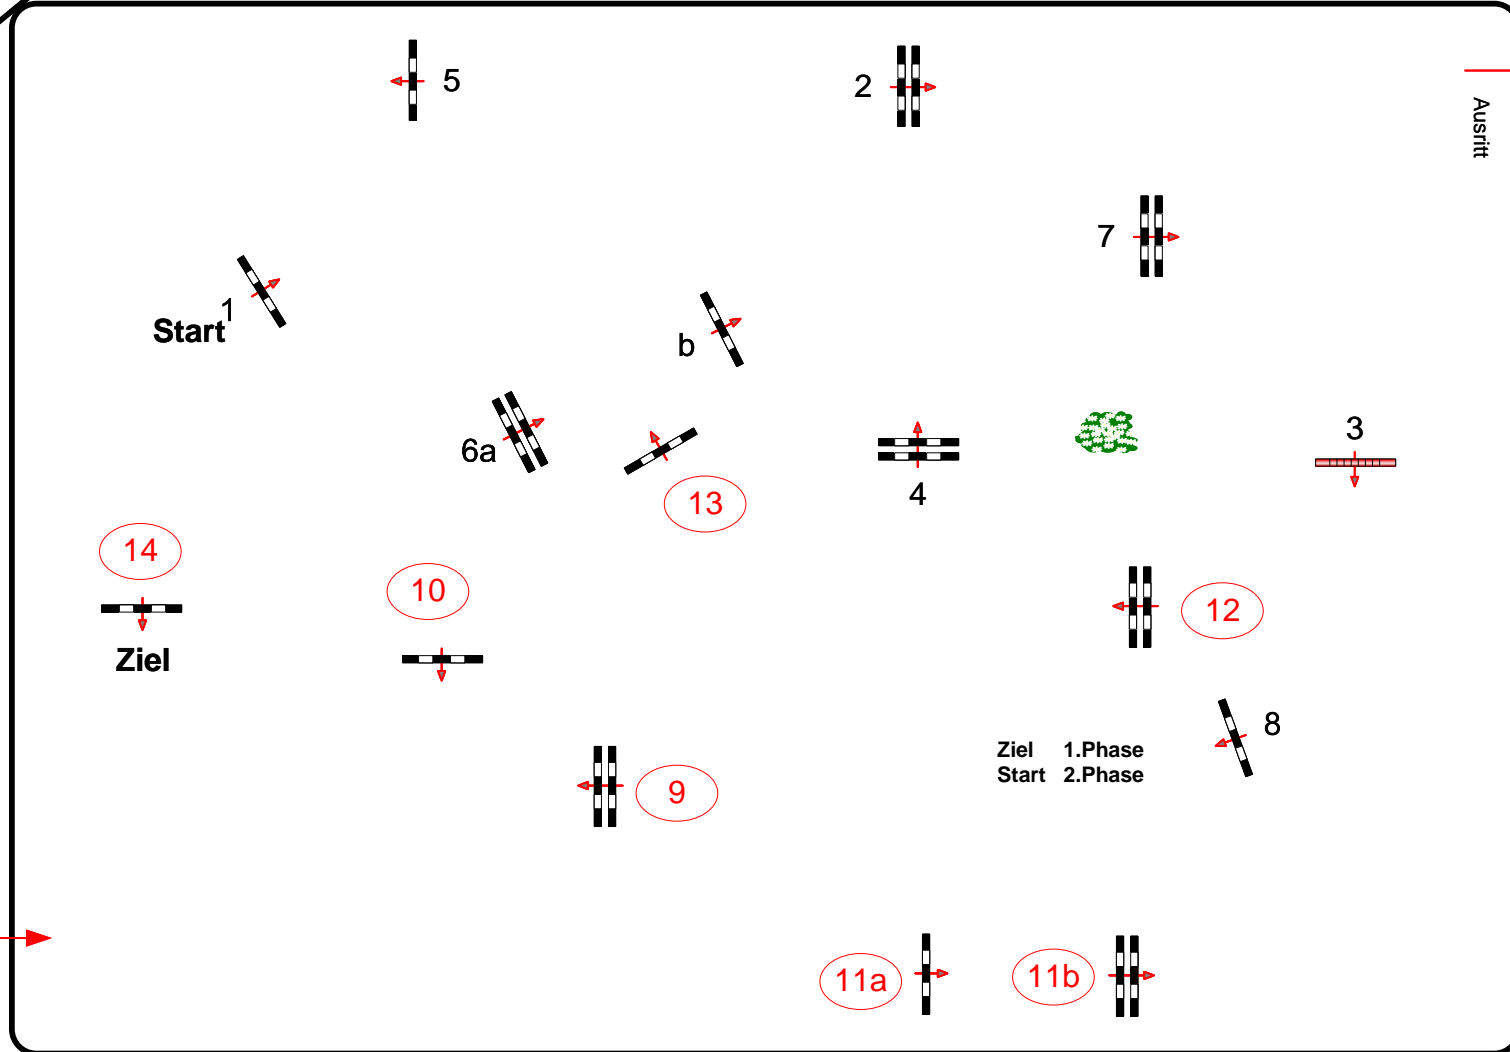

## 09.-12.09.2021

Prüfung Nr.: 6

Zwei Phasen Springprüfung

Klasse: S\*\*

Freitag, 10. September 2021

**Richter**

10 15 20 25 30 35 40 45 50 55 60 65 70 75 80 85

Richtverf.: A  
LPO § 525,1  
RG / Art.  
Höhe: 1,45 mtr.

Tempo: 350 m/Min.

Bahnlänge: 290 mtr.  
Erlaubte Zeit: 50 sek.  
Höchstzeit: 100 sek.

Hindernisse: 8  
Sprünge: 9  
Hindernisfehler: sek.  
geschl. Hindernis:

1. Stechen über:  
9 - 14  
Bahnlänge: 250 mtr.  
Erlaubte Zeit: 43 sek.  
Höchstzeit: 86 sek.