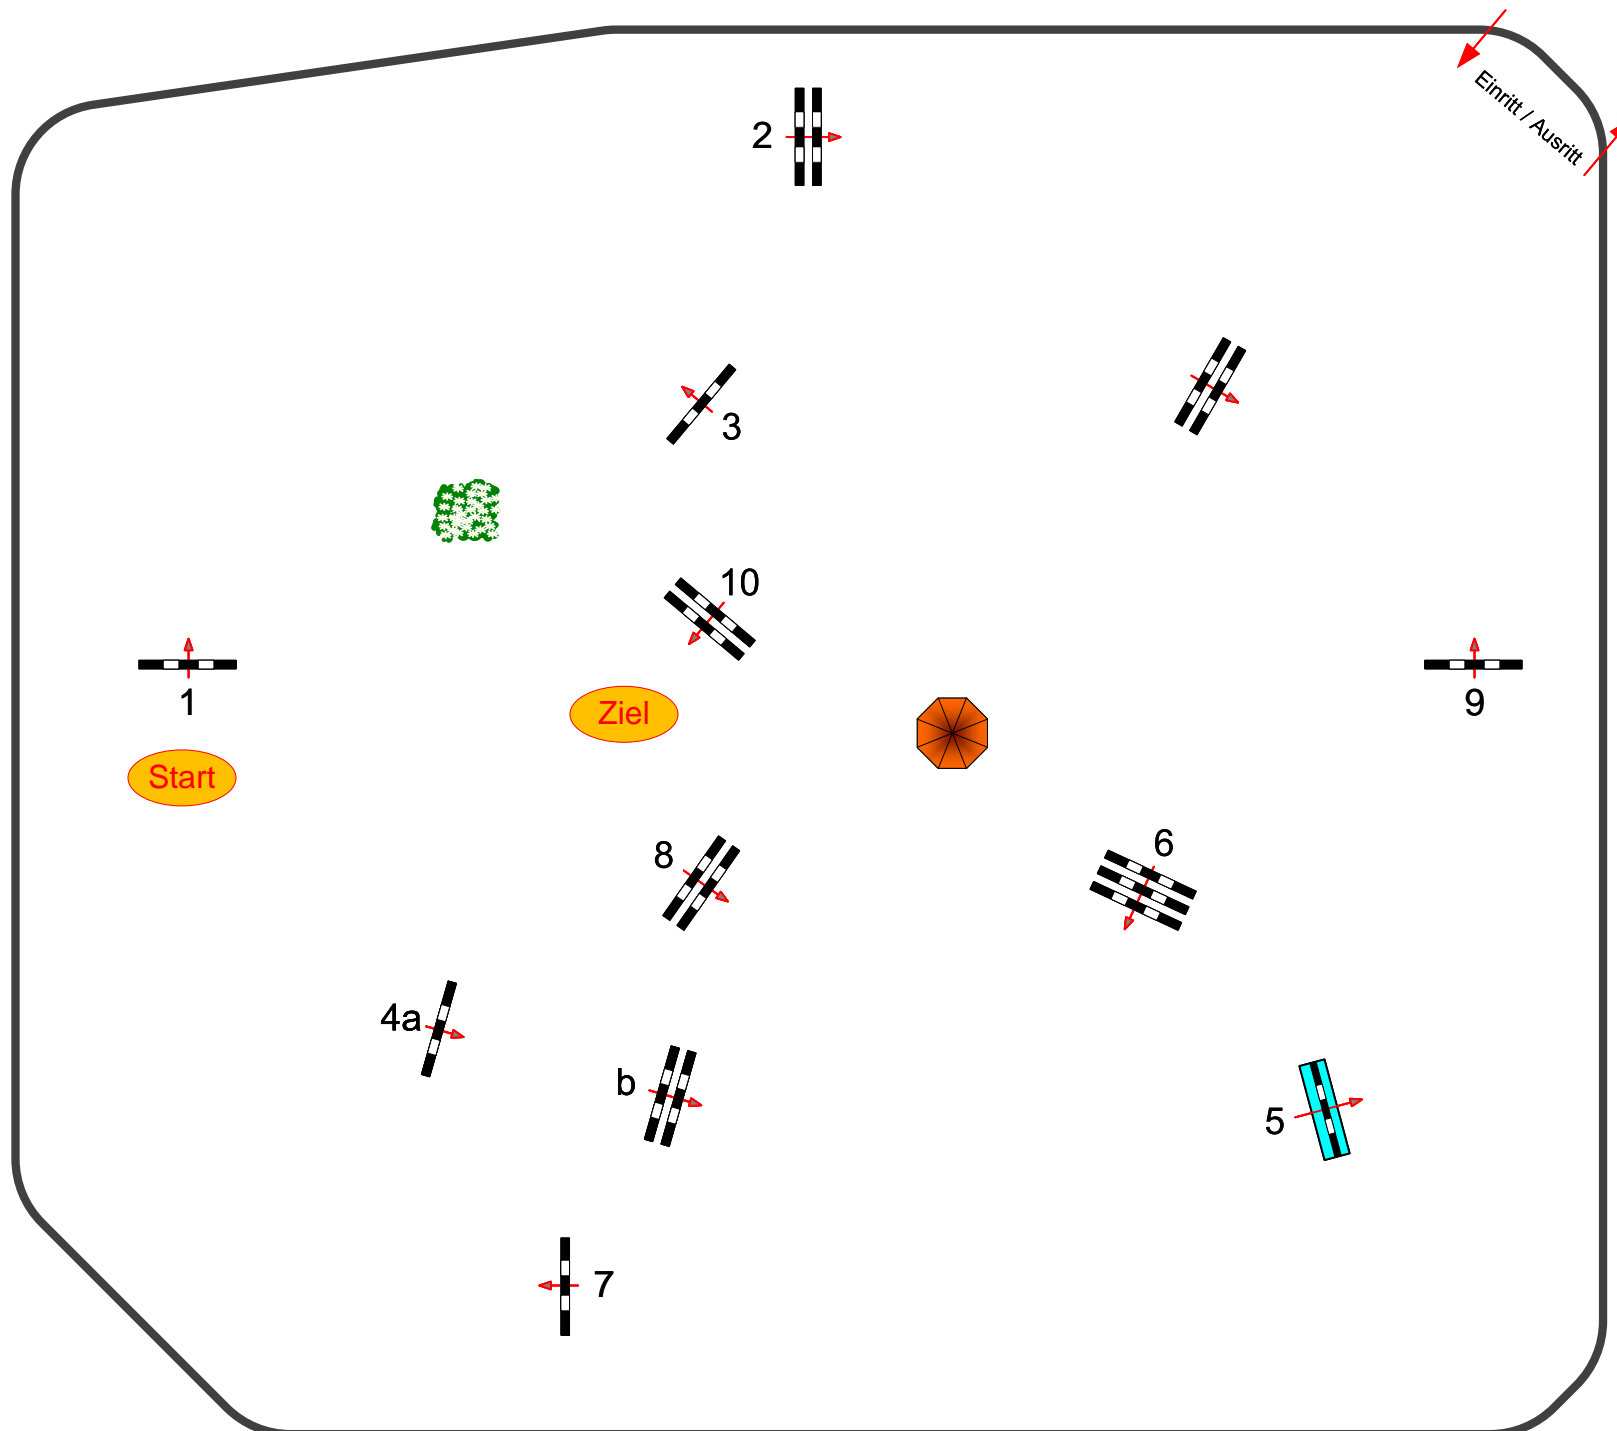

# Sonnefeld - Frankenhof 2021

Prüfung Nr.: 8 + 9

Springprüfung

Klasse: L

Samstag, 2. Oktober 2021

Richtverf.: A  
LPO § 501,A1  
RG / Art.  
Höhe: 1,15 mtr.

Tempo: 350 m/Min.

Bahnlänge: 430 mtr.  
Erlaubte Zeit: 74 sek.  
Höchstzeit: 148 sek.

Hindernisse: 10  
Sprünge: 11  
Hindernisfehler: sek.  
geschl. Hindernis:

1. Stechen über:

Bahnlänge: 0 mtr.  
Erlaubte Zeit: 0 sek.  
Höchstzeit: 0 sek.

Richter