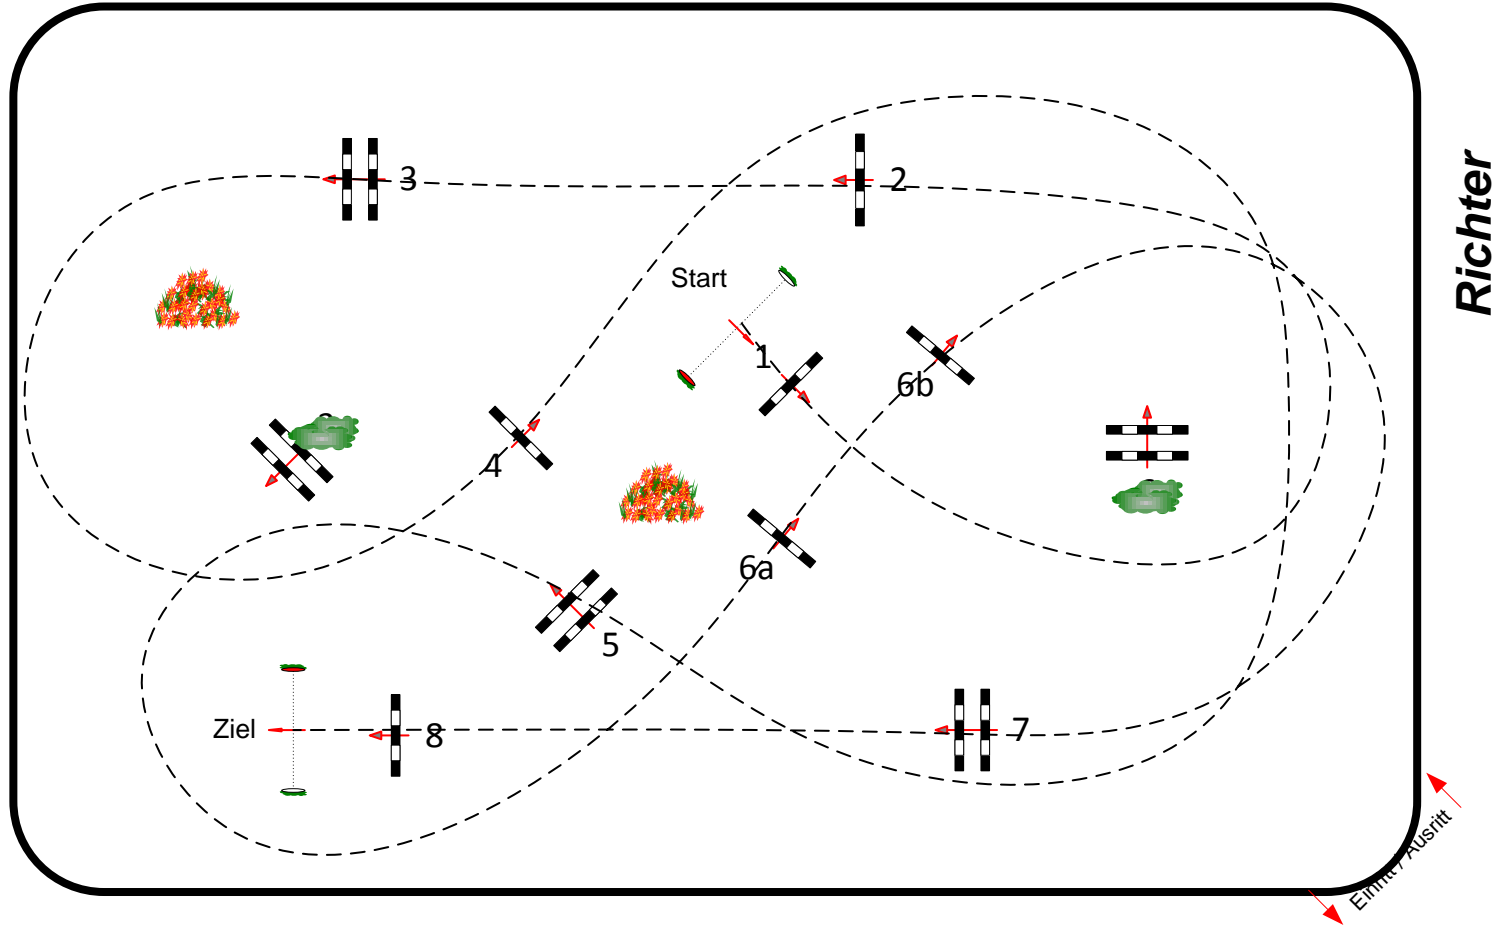

# Bad Schmiedeberg Wiesengrundturnier 17.-19.09.2021

Prüfung Nr.: 7      Kleine Tour      Stil-Spring-WB      Klasse: E      Sonntag, 19. September 2021      Beginn: 8:30 Uhr

Richtverf.: Wertnote  
LPO § WB 265  
FEI RG / Art.  
Höhe: 0,85 mtr.

Tempo: 350 m/Min.  
Bahnlänge: 380 mtr.  
Erlaubte Zeit: 66 sek.  
Höchstzeit: 132 sek.

Hindernisse: 8  
Sprünge: 9  
Hindernisfehler: sek.  
Geschl. Hindernis:

1. Stechen über:  
Bahnlänge: 0 mtr.  
Erlaubte Zeit: 0 sek.  
Höchstzeit: 0 sek.

2. Stechen über:  
Bahnlänge: 0 mtr.  
Erlaubte Zeit: 0 sek.  
Höchstzeit: 0 sek.

Parcoursgestaltung  
Michael Dreibrod  
Tel.015231861231