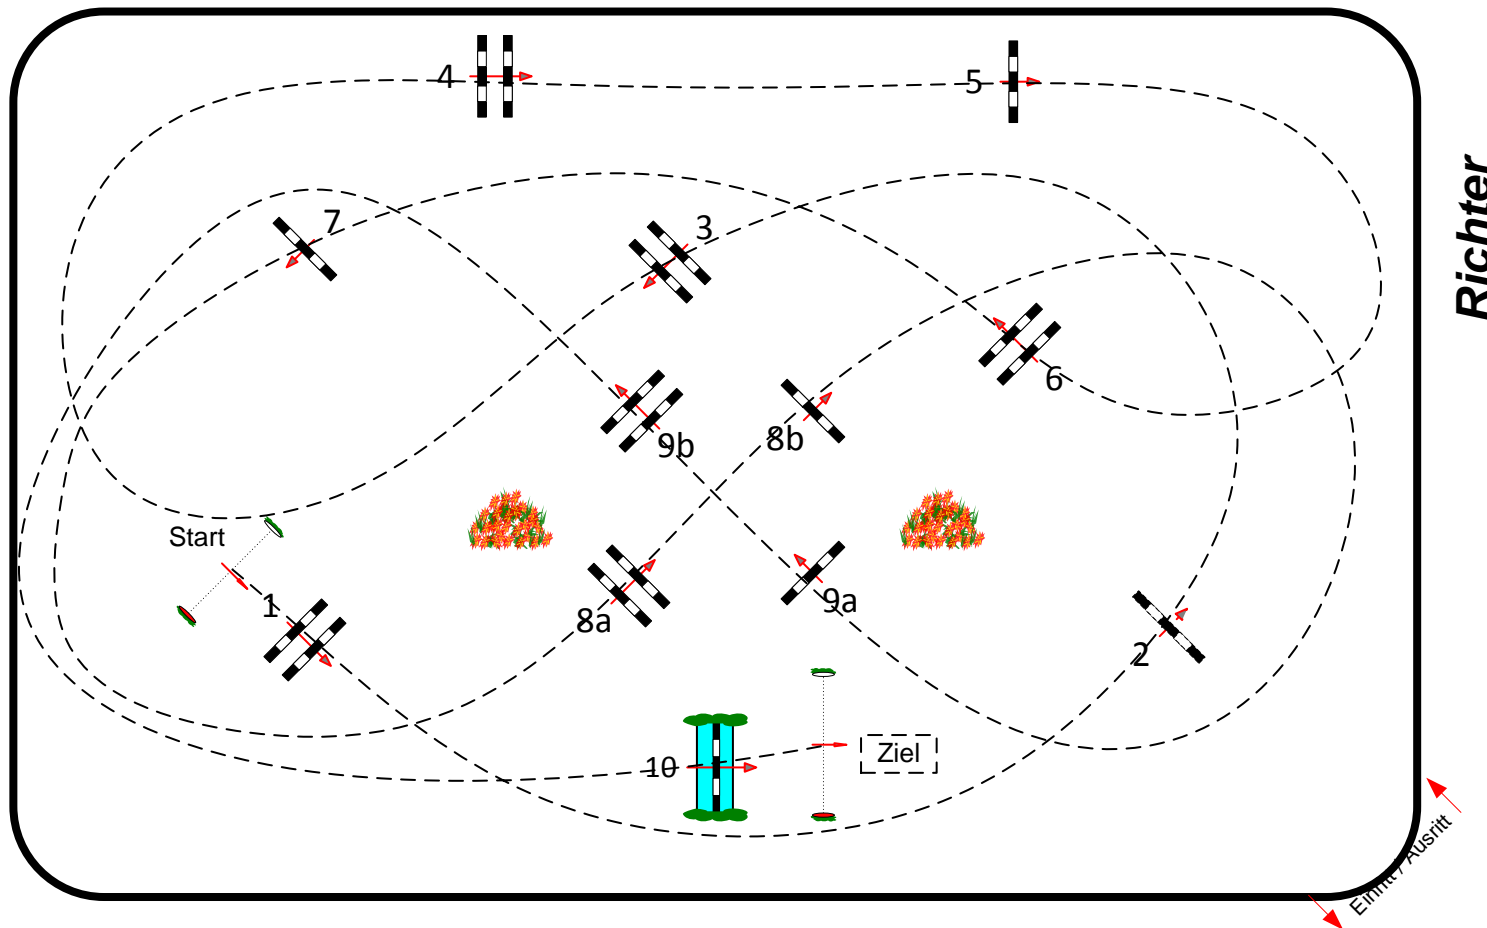

# Bad Schmiedeberg Wiesengrundturnier 17.-19.09.2021

Prüfung Nr.: 11      Springpferde Tour      Springpferde-LP      Klasse: M\*      Freitag, 17. September 2021      Beginn: 17:00 Uhr

Richtverf.: Wertnote  
LPO § 363.1  
FEI RG / Art.  
Höhe: 1,25 mtr.

Tempo: 350 m/Min.  
Bahnlänge: 490 mtr.  
Erlaubte Zeit: 84 sek.  
Höchstzeit: 168 sek.

Hindernisse: 10  
Sprünge: 12  
Hindernisfehler: sek.  
Geschl. Hindernis:

1. Stechen über:  
Bahnlänge: 0 mtr.  
Erlaubte Zeit: 0 sek.  
Höchstzeit: 0 sek.

2. Stechen über:  
Bahnlänge: 0 mtr.  
Erlaubte Zeit: 0 sek.  
Höchstzeit: 0 sek.

Parcoursgestaltung  
Michael Dreibrodt  
Tel.015231861231