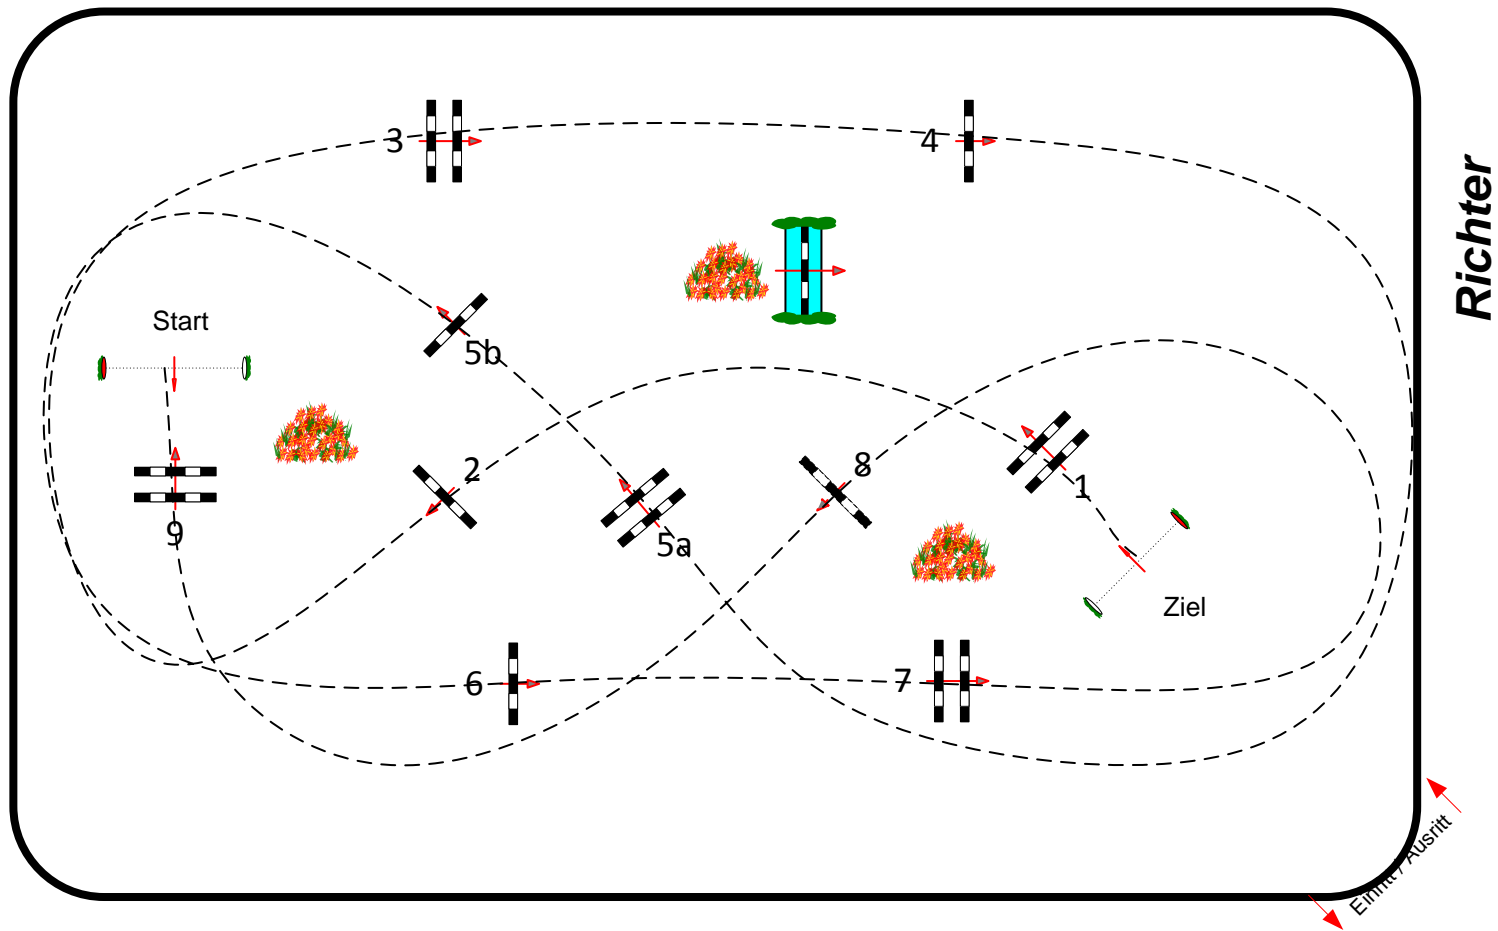

Bad Schmiedeberg Wiesengrundturnier 17.-19.09.2021

Prüfung Nr.: 13 Kleine Tour Spring-LP m. Zeitwertung Klasse: A** Samstag, 18. September 2021 Beginn: 10:45 Uhr

Richtverf.: A	Tempo: 350 m/Min.	Hindernisse: 9	1. Stechen über: 0 mtr.	2. Stechen über: 0 mtr.
LPO § 501,A1	Bahnlänge: 370 mtr.	Sprünge: 10	Bahnlänge: 0 sek.	Bahnlänge: 0 sek.
FEI RG / Art.	Erlaubte Zeit: 64 sek.	Hindernisfehler: sek.	Erlaubte Zeit: 0 sek.	Erlaubte Zeit: 0 sek.
Höhe: 1,05 mtr.	Höchstzeit: 128 sek.	Geschl. Hindernis:	Höchstzeit: 0 sek.	Höchstzeit: 0 sek.