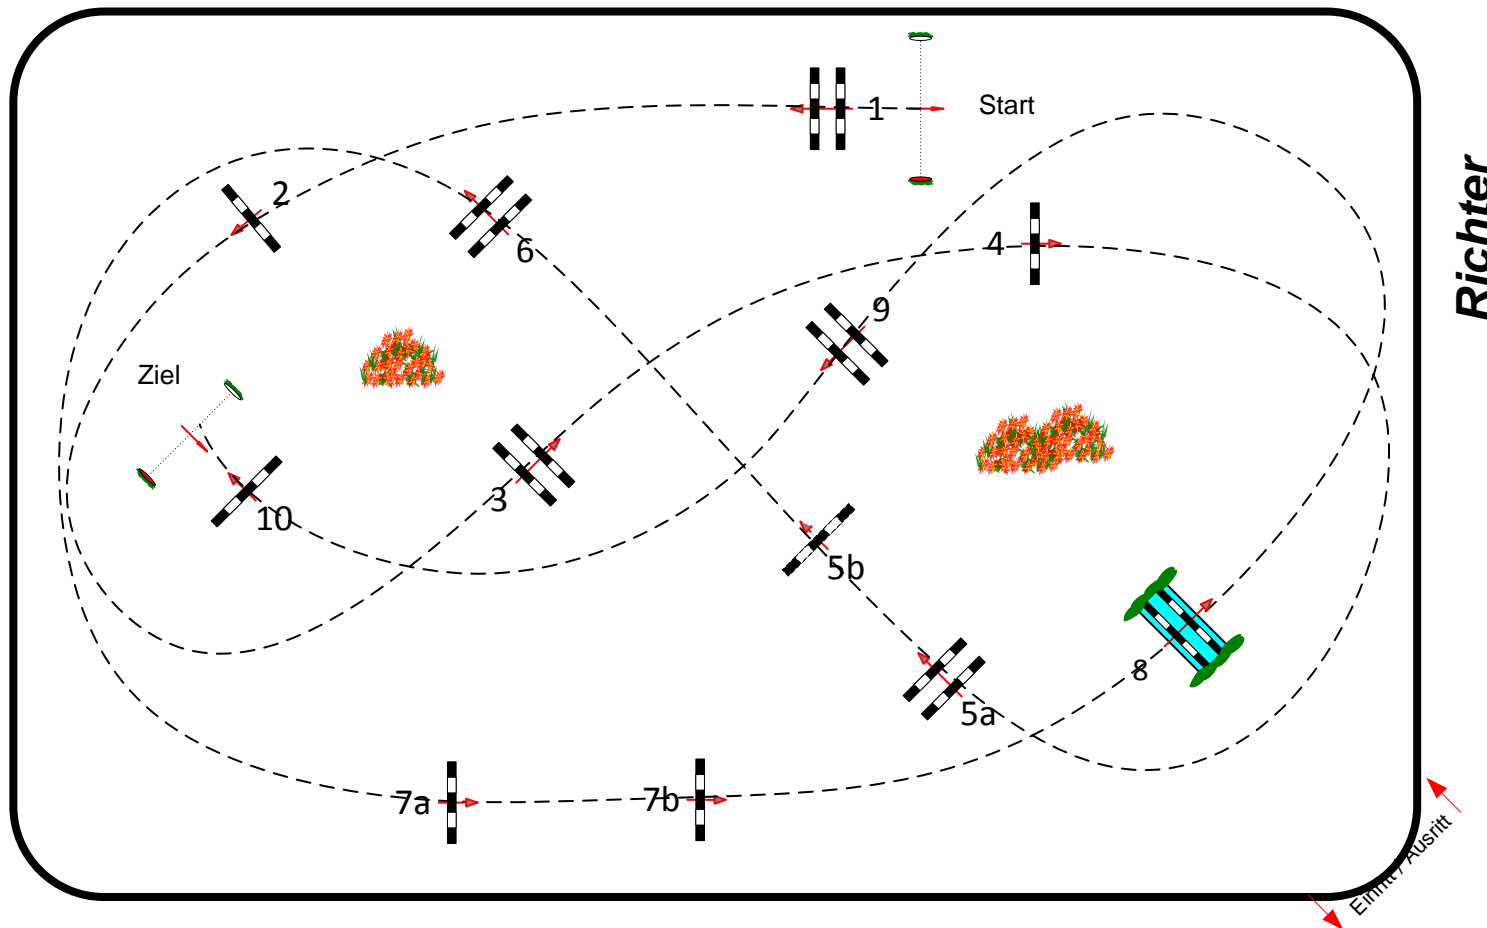

# Bad Schmiedeberg Wiesengrundturnier 17.-19.09.2021

Prüfung Nr.: 19      Mittlere Tour      Spring-LP m. Zeitwertung      Klasse: M\*\*      Samstag, 18. September 2021      Beginn: 17:00 Uhr

Richtverf.: A	Tempo: 350 m/Min.	Hindernisse: 10	1. Stechen über: 0 mtr.	2. Stechen über: 0 mtr.
LPO § 501,A1	Bahnlänge: 380 mtr.	Sprünge: 12	Bahnlänge: 0 sek.	Bahnlänge: 0 sek.
FEI RG / Art.	Erlaubte Zeit: 66 sek.	Hindernisfehler: sek.	Erlaubte Zeit: 0 sek.	Erlaubte Zeit: 0 sek.
Höhe: 1,35 mtr.	Höchstzeit: 132 sek.	Geschl. Hindernis:	Höchstzeit: 0 sek.	Höchstzeit: 0 sek.