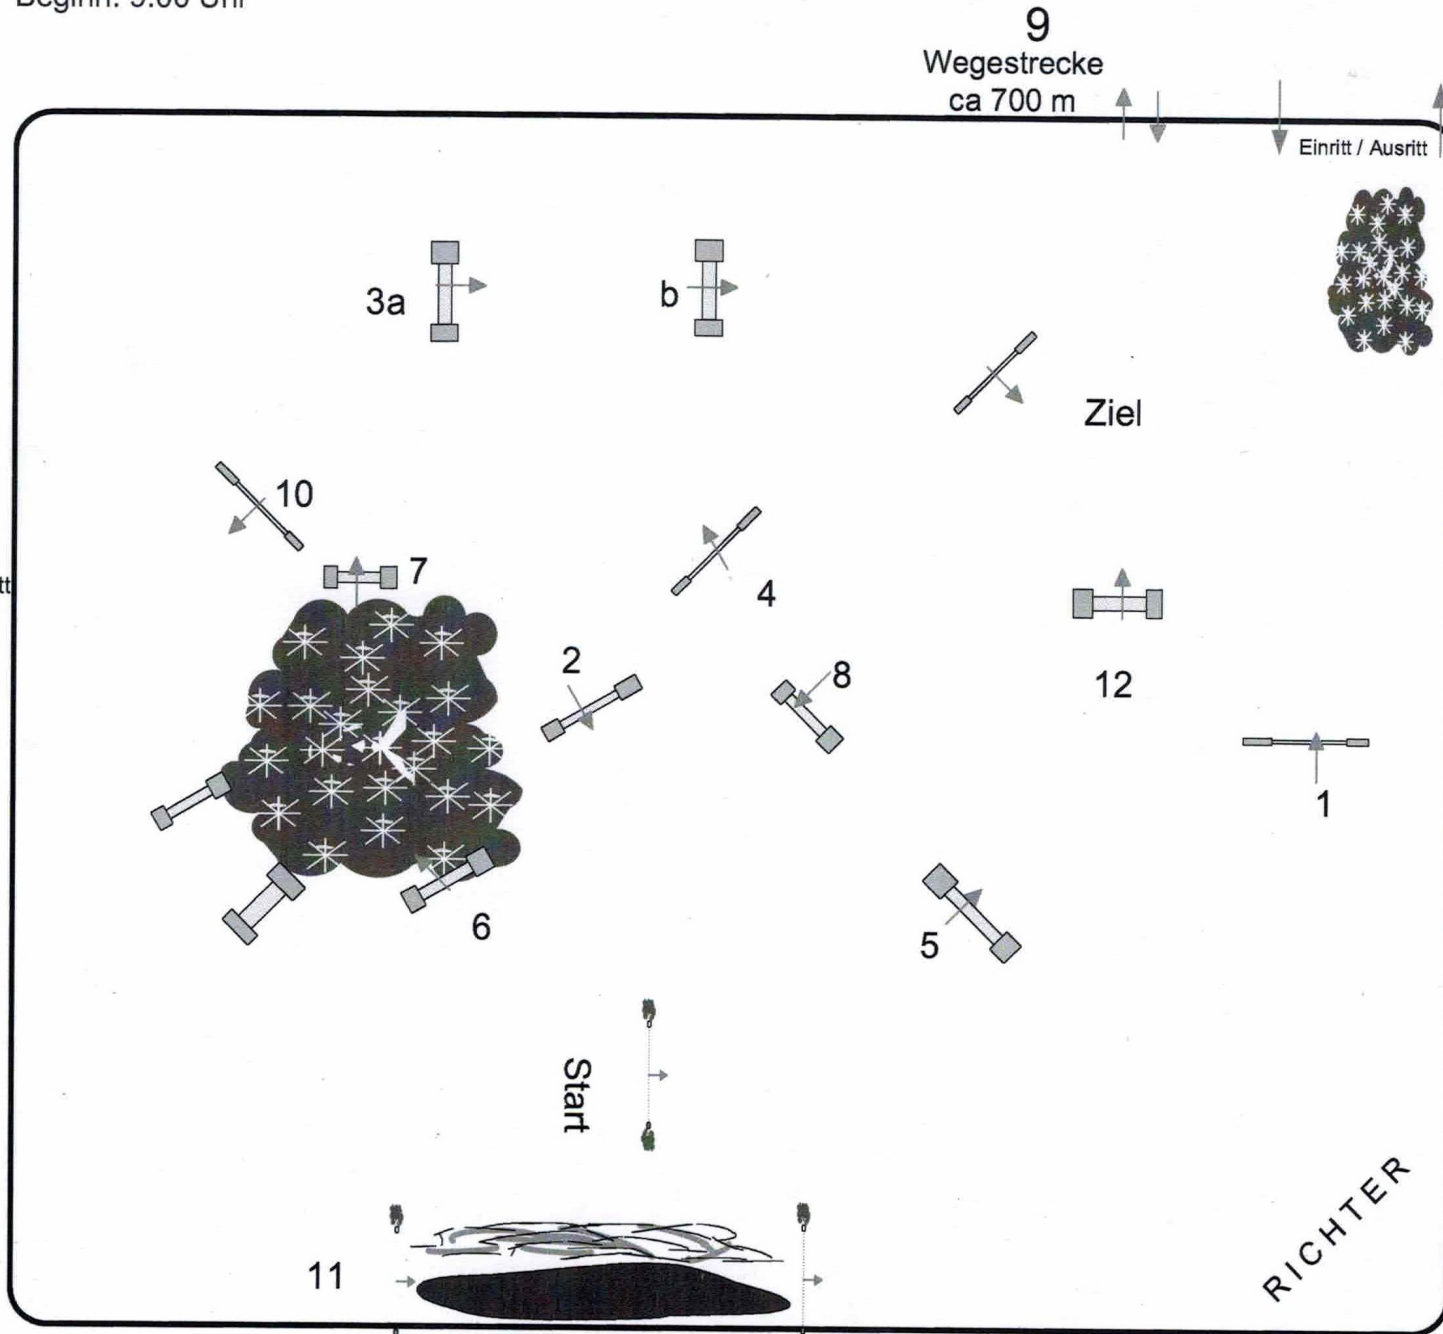

2021 Kloster Heiligenrode

Prüfung Nr.: 11
2021

Stilgeländreiter WB
Beginn: 9:00 Uhr

Klasse: E mit Wegestrecke

Sonntag, 26. September

Richtverf.: WBO
LPO § 287
RG / Art.
Höhe: 0,60 mtr.

Tempo: 350 m/Min.

Bahnlänge: 1200 mtr.
Erlaubte Zeit: 206 sek.
Höchstzeit: 412 sek.

Hindernisse: 12
Sprünge: 13
Hindernisfehler: mit Wasserdurchtritt
sek.
geschl. Hindernis:

1. Stechen über:

Bahnlänge: 0 mtr.
Erlaubte Zeit: 0 sek.
Höchstzeit: 0 sek.

2. Stechen über:

Bahnlänge: 0 mtr.
Erlaubte Zeit: 0 sek.
Höchstzeit: 0 sek.

Legende

- 1 Buschhürde
- 2 Buschhürde
- 3a3b Wälle
- 4 Lange Bank
- 5 Reifen
- 6 Wall baum auf
- 7 Wall Baum ab
- 8 Buschoxer
- 9 Wegestrecke 700m Nach Anweisung
- 10 Bank
- 11 Teich mit Toren
- 12 Mauer Big Ben