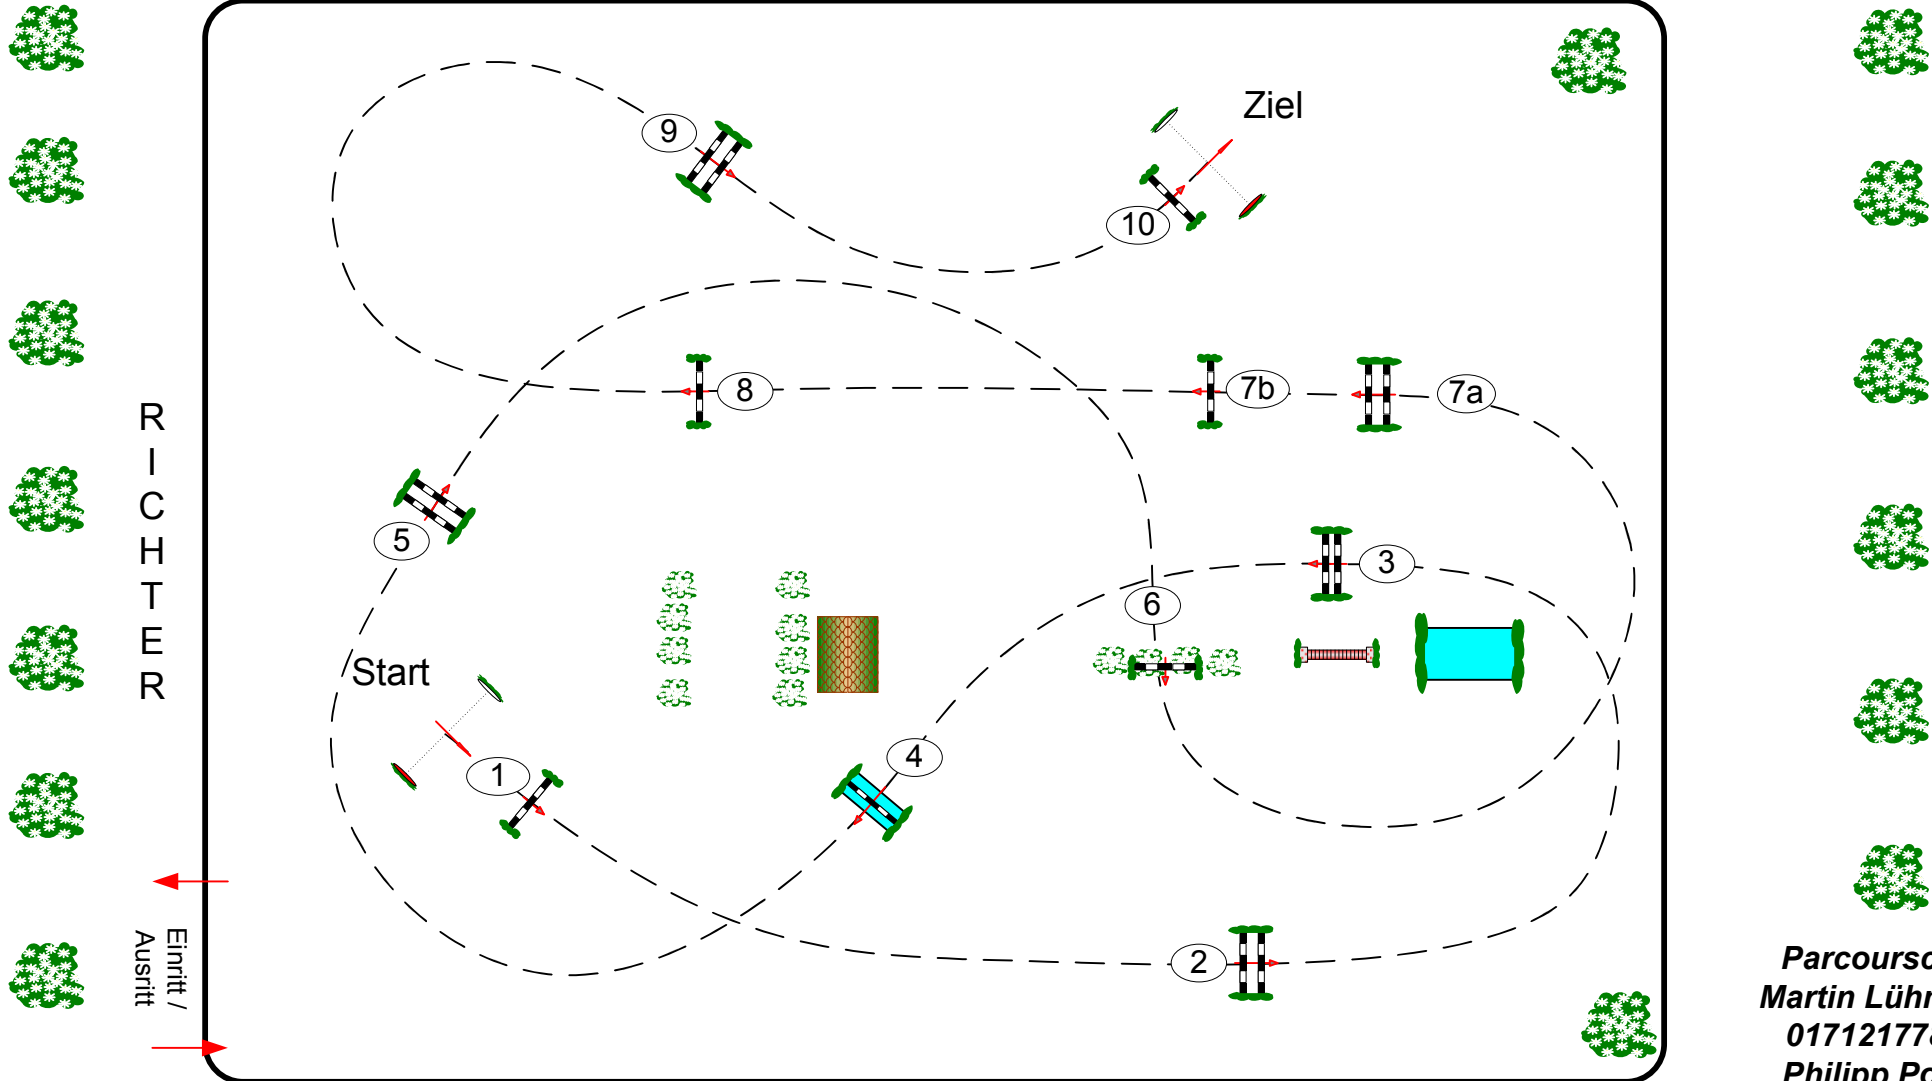

# Landesmeisterschaft der Kreismannschaften Westeregeln 25.-26. September 2021

Prüfung Nr.: 8

2. Wertung KMM

Fehler/Zeit-Springen

Klasse: L

Samstag, 25. September 2021

Beginn: 17:00 Uhr

Richtverf.: A  
LPO § 501 / 1a1  
FEI RG / Art.  
Höhe: 1,25 mtr.

Tempo: 350 m/Min.  
Bahnlänge: 510 mtr.  
Erlaubte Zeit: 88 sek.  
Höchstzeit: 176 sek.

Hindernisse: 10  
Sprünge: 11  
Hindernisfehler: sek.  
Geschl. Hindernis:

über:  
Bahnlänge: 0 mtr.  
Erlaubte Zeit: 0 sek.  
Höchstzeit: 0 sek.

2. Stechen über:  
Bahnlänge: mtr.  
Erlaubte Zeit: 0 sek.  
Höchstzeit: 0 sek.

**Parcourschef**  
**Martin Lühmann**  
01712177862  
**Philipp Pohle**