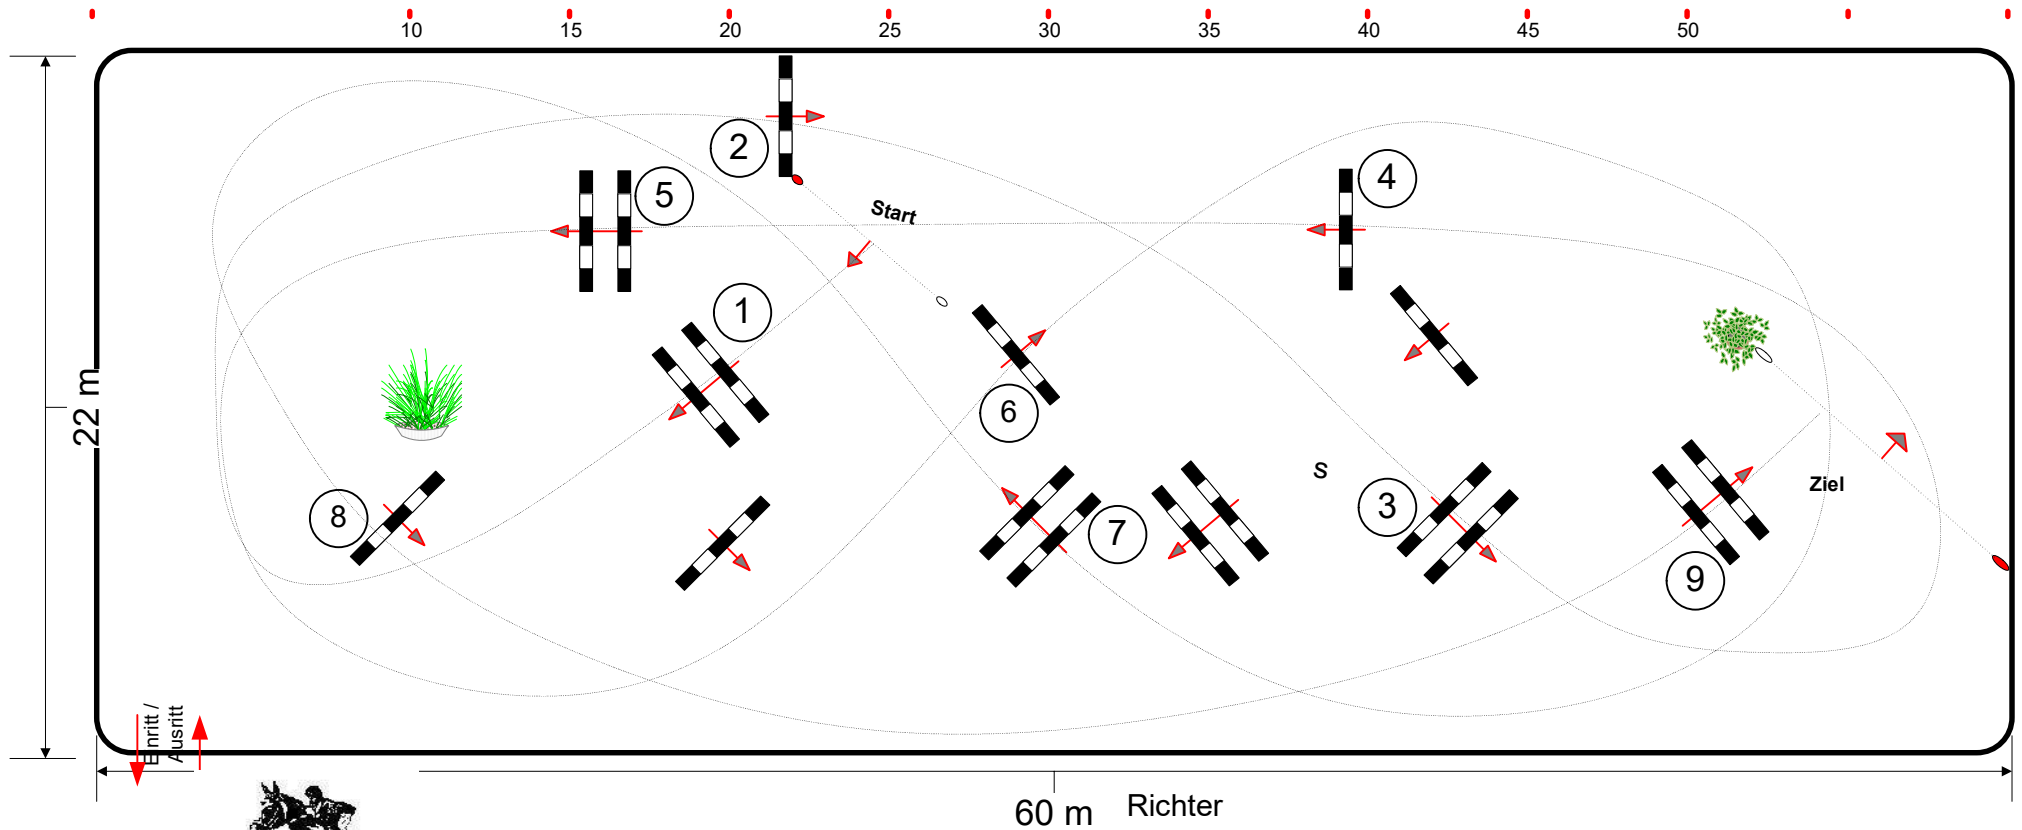

Reit-und Springturnier Karlsfeld vom 11.-14.11.2021

Prüfung Nr.: 28

Stilspringprüfung

Klasse: E

Samstag, 13. November 2021

Beginn: 10:45 Uhr

Richtverf.: A
LPO § 266
FEI RG / Art.
Höhe: 0,7 mtr.

Tempo: 350 m/Min.
Bahnlänge: 350 mtr.
Erlaubte Zeit: 60 sek.
Höchstzeit: 120 sek.

Hindernisse: 9
Sprünge: 9
Hindernisfehler: sek.
Geschl. Hindernis:

1. Stechen über:
Bahnlänge: 0 mtr.
Erlaubte Zeit: 0 sek.
Höchstzeit: 0 sek.

Course Designer
Josef Maier,
Claus Wüst