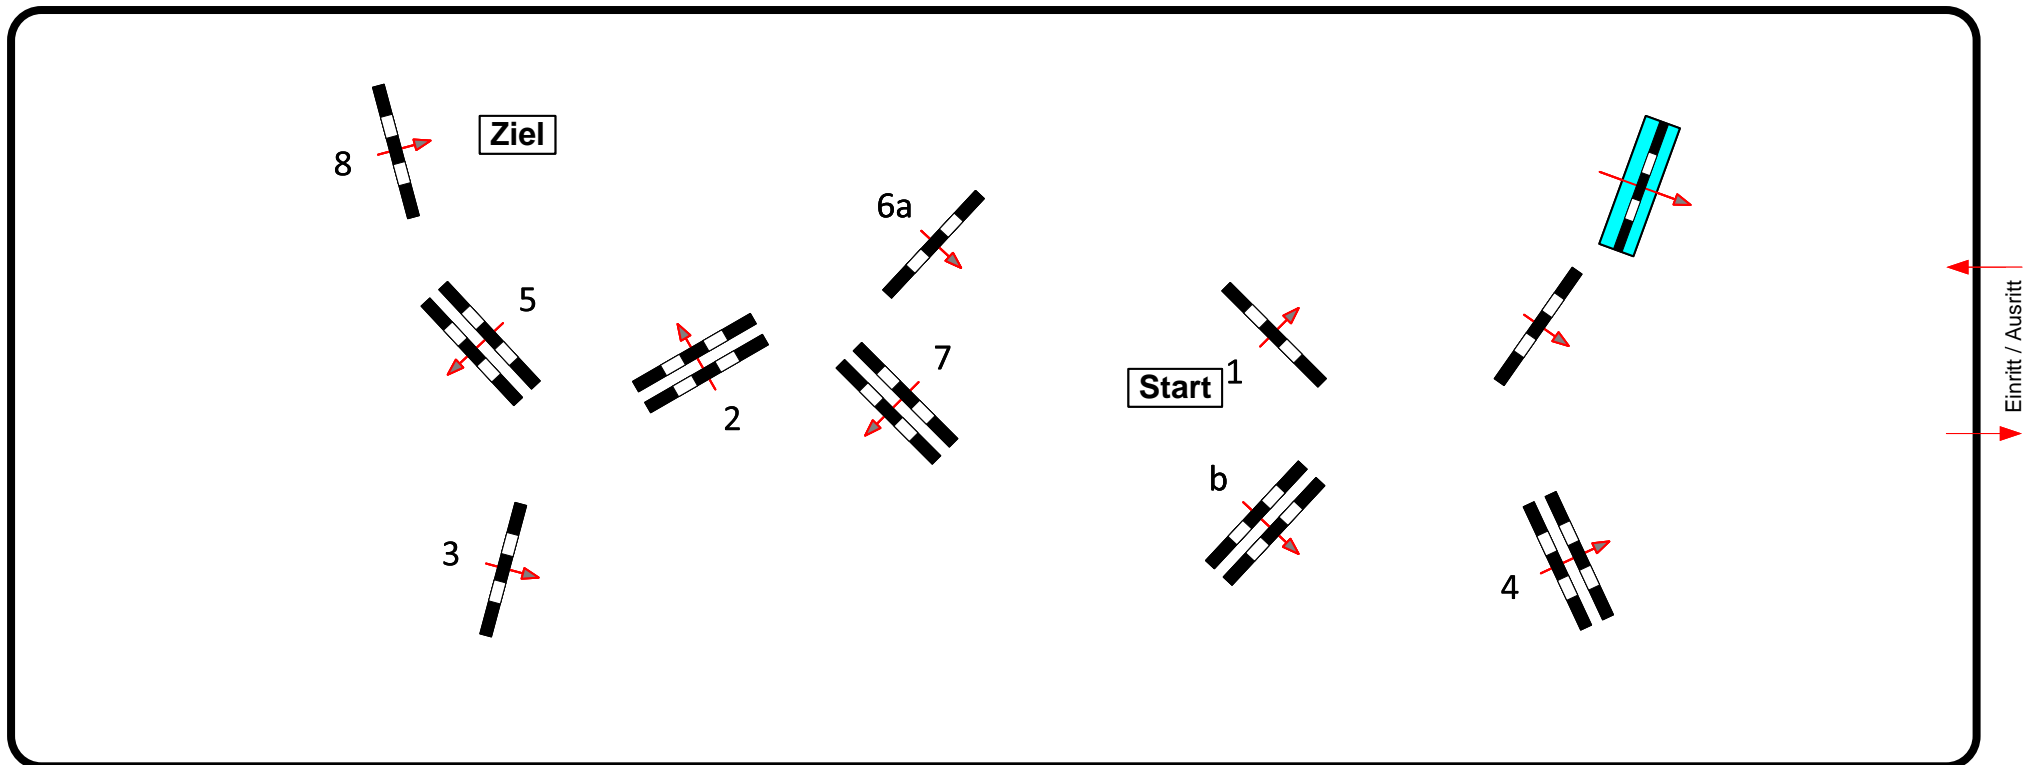

Gut Winkelacker

Prüfung Nr.: 1

Springfedeprüfung

Klasse: A*

Mittwoch, 17. November 2021

Richtverf.: A
LPO § 363.1
FEI RG / Art.
Höhe: 0,95 mtr.

Tempo: 350 m/Min.
Bahnlänge: 450 mtr.
Erlaubte Zeit: 78 sek.
Höchstzeit: 156 sek.

Hindernisse: 9
Sprünge: 10
Hindernisfehler: sek.
Geschl. Hindernis:

1. Stechen über:
Bahnlänge: 0 mtr.
Erlaubte Zeit: 0 sek.
Höchstzeit: 0 sek.

PC:
Steffen Bühling
Peter Kohrock

Richter