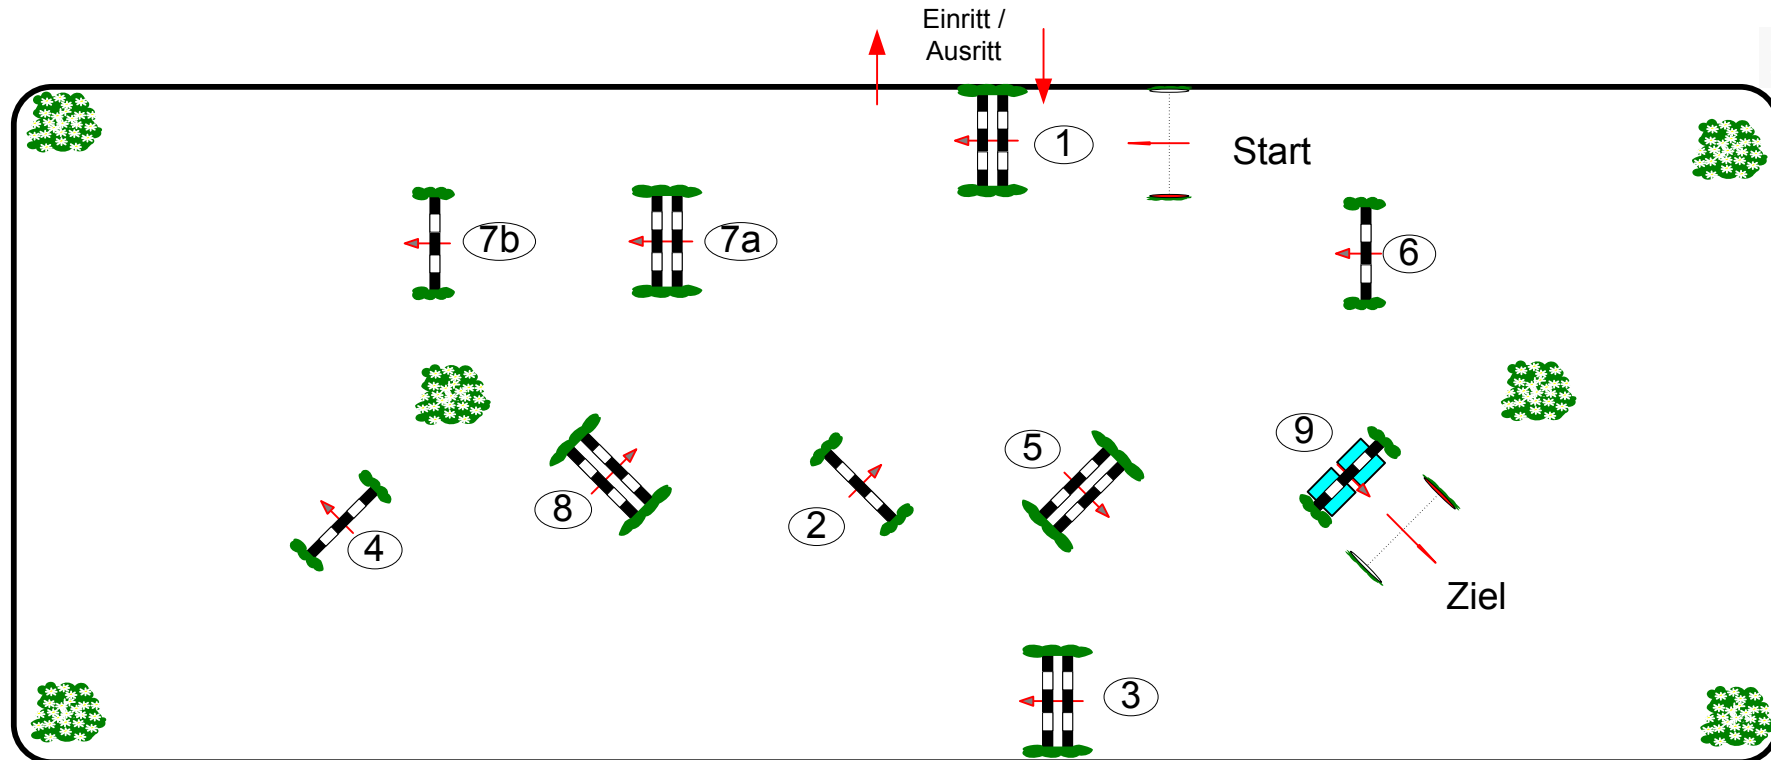

## Christmas Jumping Trophy

Prüfung Nr.: 15

Springferde Tour

Springferdeprüfung

Klasse: L

Donnerstag, 2. Dezember 2021 Beginn: 12:30 Uhr

Richtverf.: A  
LPO § 363.1  
FEI RG / Art.  
Höhe: 1,15 mtr.

Tempo: 350 m/Min.  
Bahnlänge: 370 mtr.  
Erlaubte Zeit: 64 sek.  
Höchstzeit: 128 sek.

Hindernisse: 9  
Sprünge: 10  
Hindernisfehler: sek.  
Geschl. Hindernis:

1. Stechen über:  
Bahnlänge: 0 mtr.  
Erlaubte Zeit: 0 sek.  
Höchstzeit: 0 sek.

2. Stechen über:  
Bahnlänge: 0 mtr.  
Erlaubte Zeit: 0 sek.  
Höchstzeit: 0 sek.

RICHTER

Parcourschef  
Martin Lühmann  
01712177862  
David Lampe