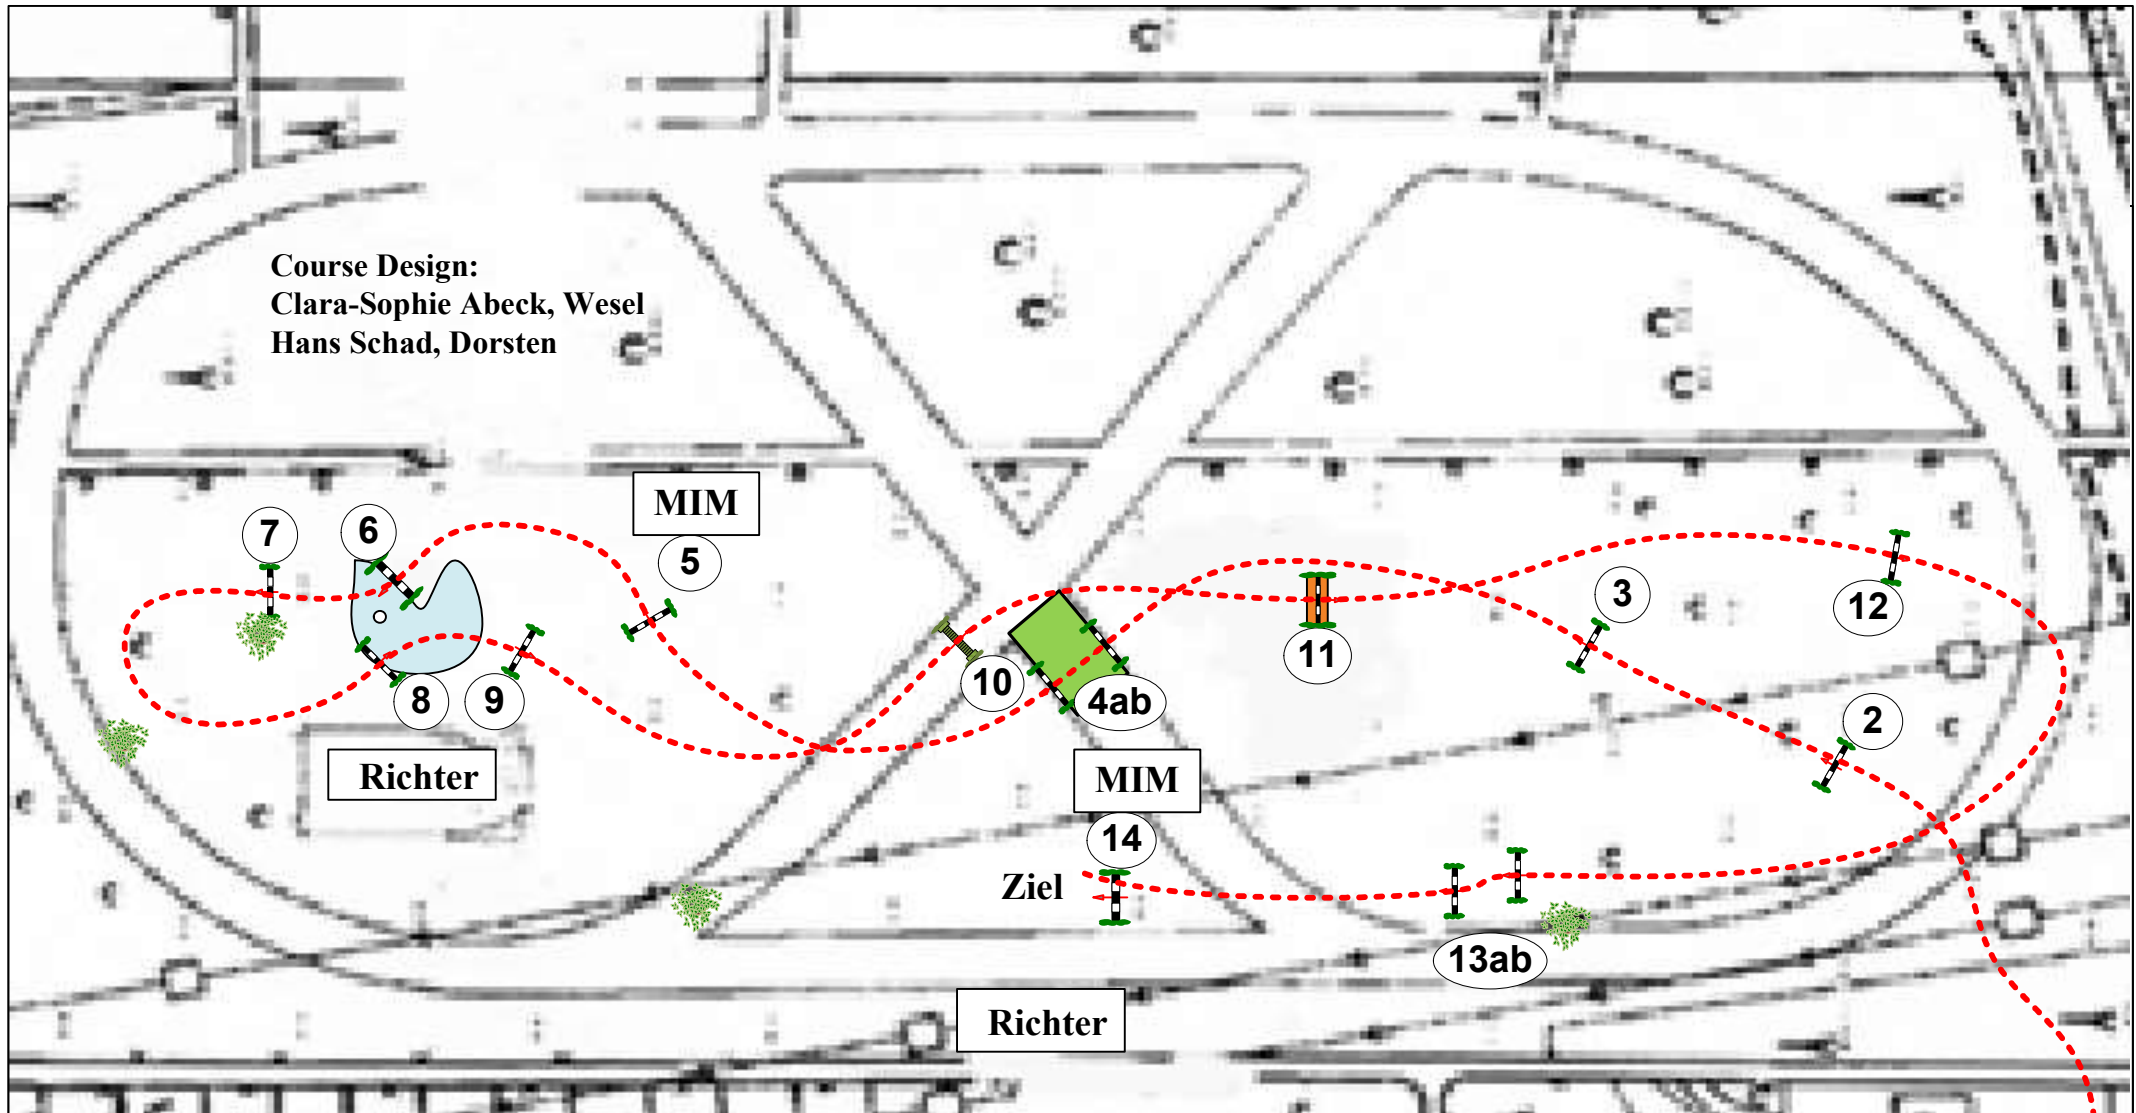

Geländetage Wesel-Obrighoven 2022

Prüfung Nr.: 5

Youngster Tour

Geländepferde-LP

Klasse: L

Samstag, 26. März 2022

Beginn: 13:45 Uhr

Course Design:
Clara-Sophie Abeck, Wesel
Hans Schad, Dorsten

MIM

Richter

MIM

Richter

Richtverf.:
LPO § 372, 373
FEI RG / Art.
Höhe: 1,10 mtr.

Tempo: 450 m/Min.
Bahnlänge: 1420 mtr.
Erlaubte Zeit: 190 sek.
Höchstzeit: 380 sek.

Hindernisse: 14
Sprünge: 16
Hindernisfehler: sek.
Geschl. Hindernis:

Ziffernfarbe: blau
Bestzeit: 3' 10"
Höchstzeit: 6' 20"

1 Start