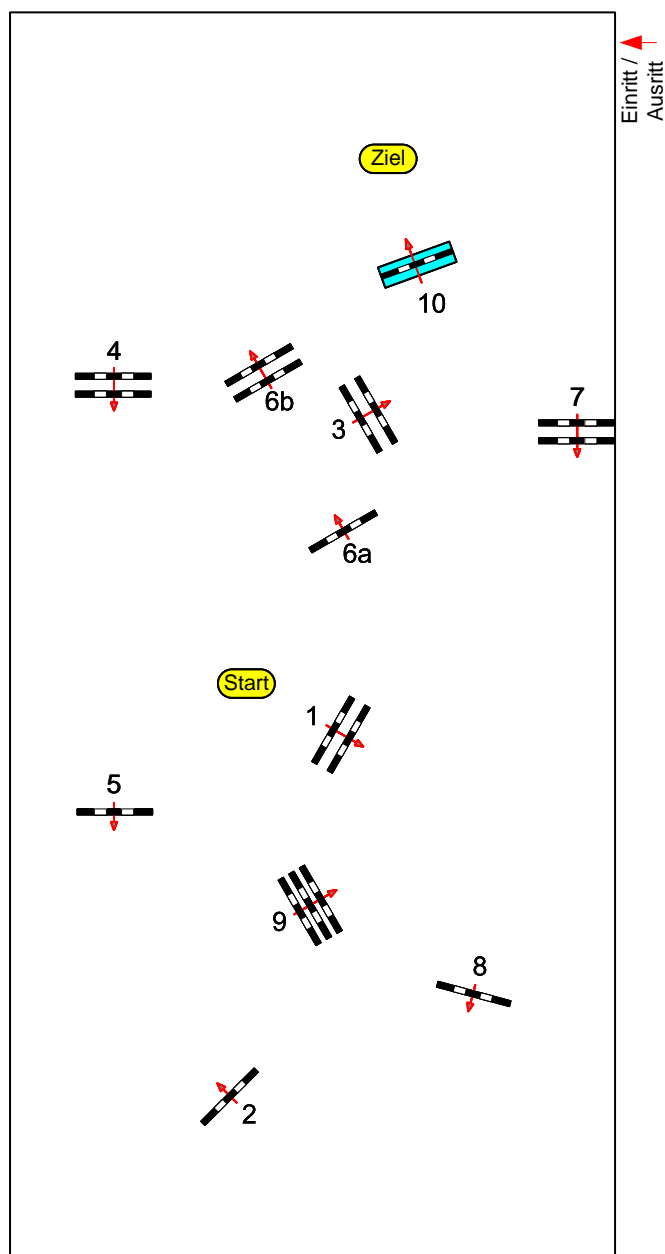

# Waghäusel Wiesental 2022

Prüfung Nr.:

**14 & 15**

Springpferde-LP

Klasse: L

Sonntag, 17. April 2022

Richtverf.: A  
LPO § 363.1  
RG / Art.  
Höhe: 1,15 mtr.

Tempo: 350 m/Min.

Bahnlänge: 410 mtr.  
Erlaubte Zeit: 71 sek.  
Höchstzeit: 142 sek.

Hindernisse: 10  
Sprünge: 11

1. Stechen über:

Bahnlänge: 0 mtr.  
Erlaubte Zeit: 0 sek.  
Höchstzeit: 0 sek.

Course Designer

Gregory Wiegand & Jessica Ripplinger