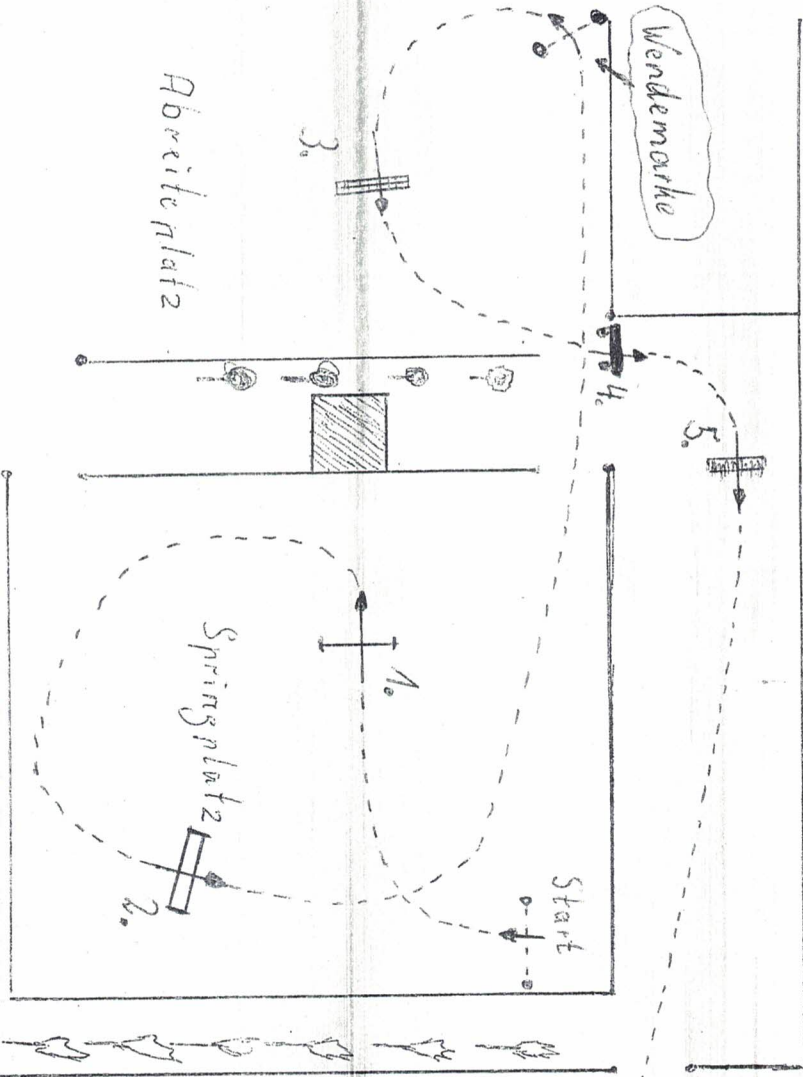

Osterbrock 9.4.2022.

Gelände Kl. F

Weisse Nummern 1-21

Hindernisse
1. 2. 8. 11.
16. 19a. 19b.
Mim-System

Länge: 1500 m
Tempo: 500 m
Bestzeit: 3 min