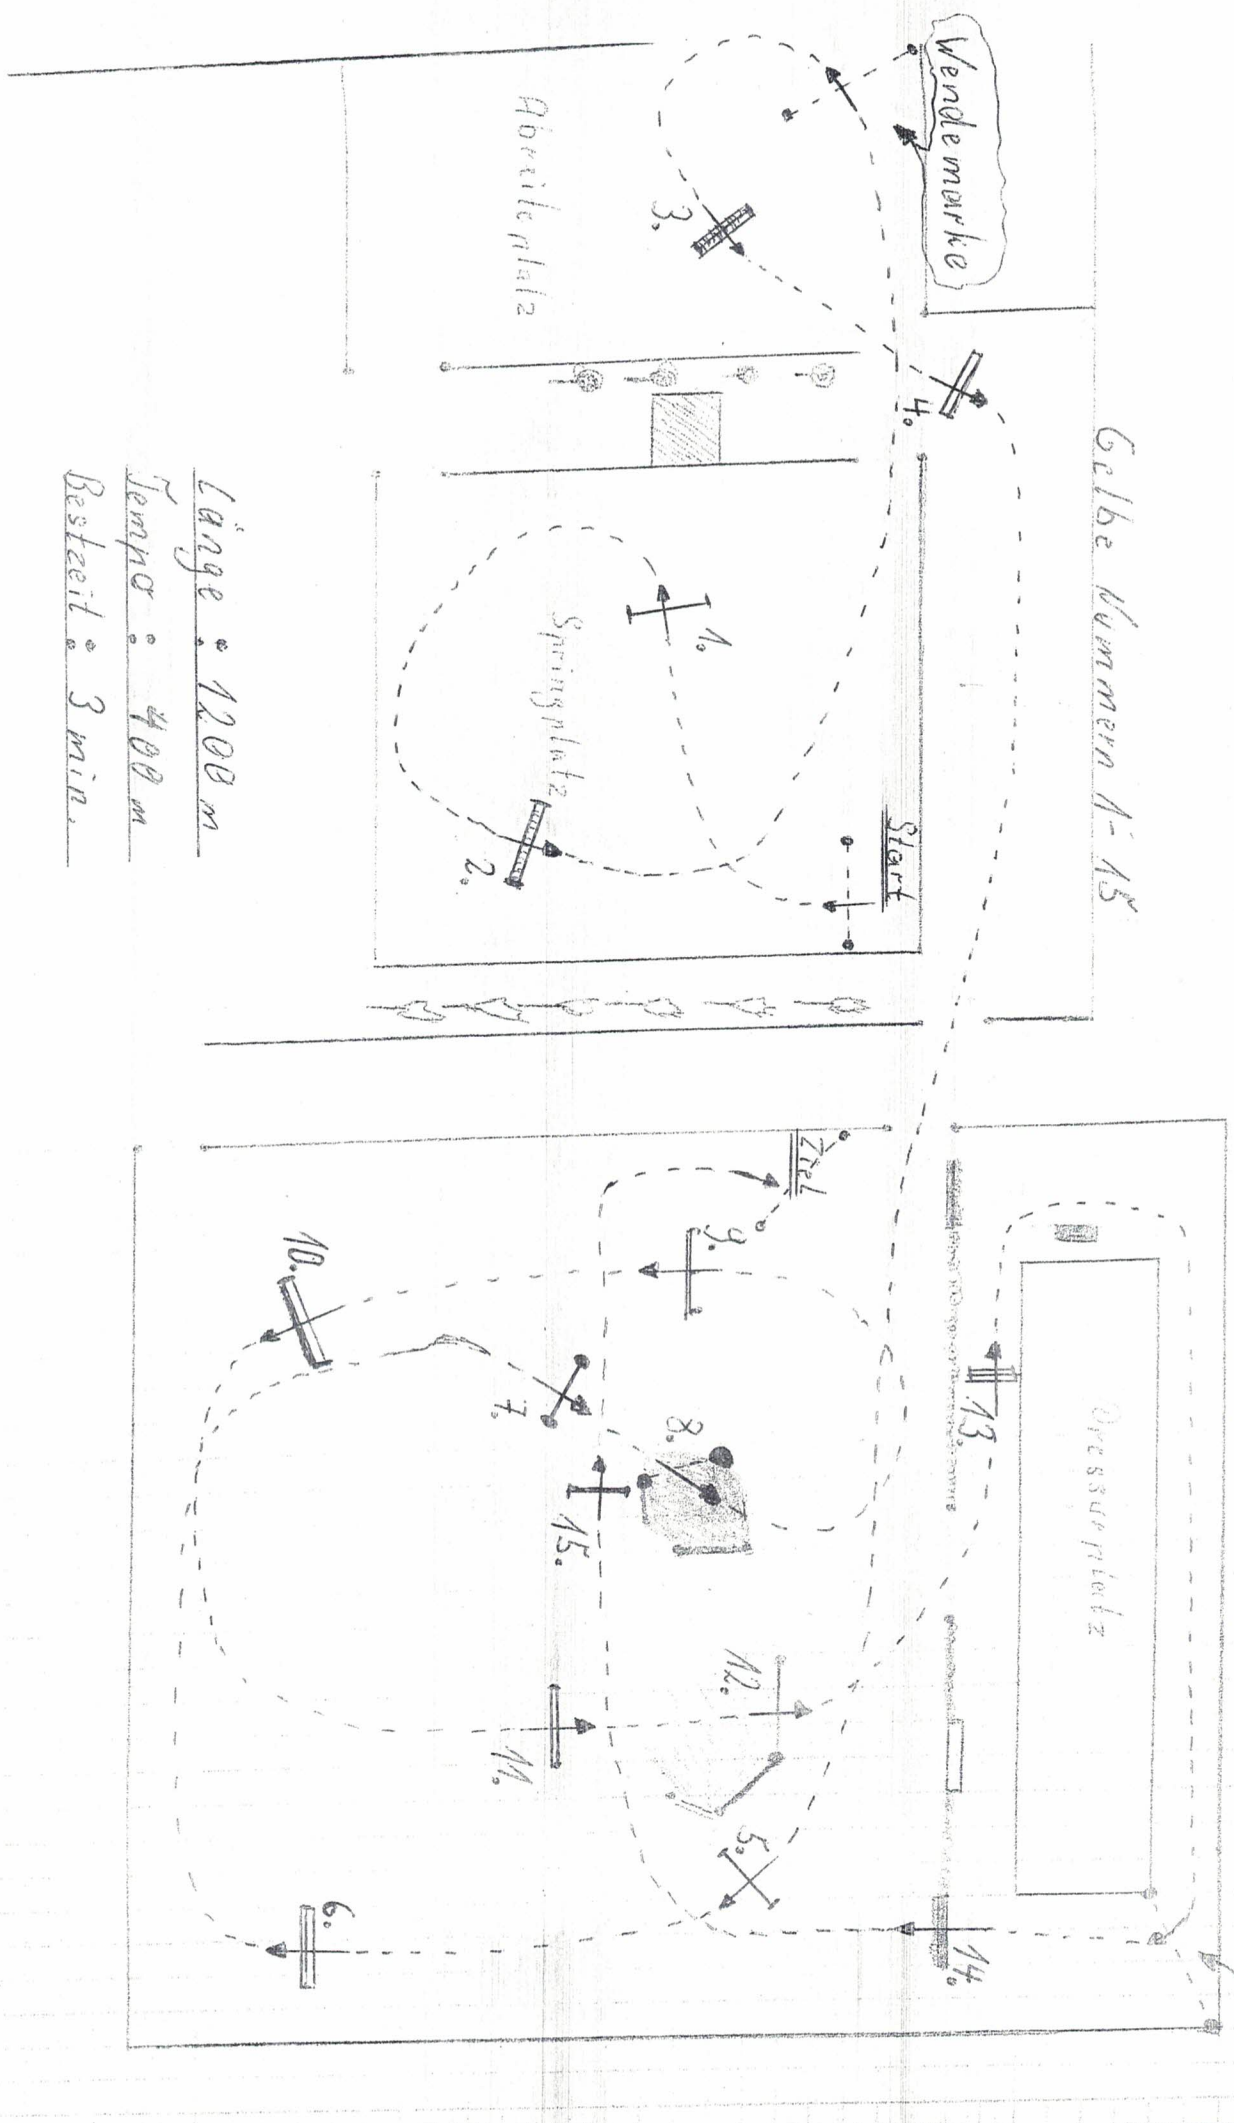

Asterbrook 9.4.2022

Stil - Gelände KLE

Gelbe Nummern 1-15

Länge : 1200 m
Tempo : 400 m
Bestzeit : 3 min.