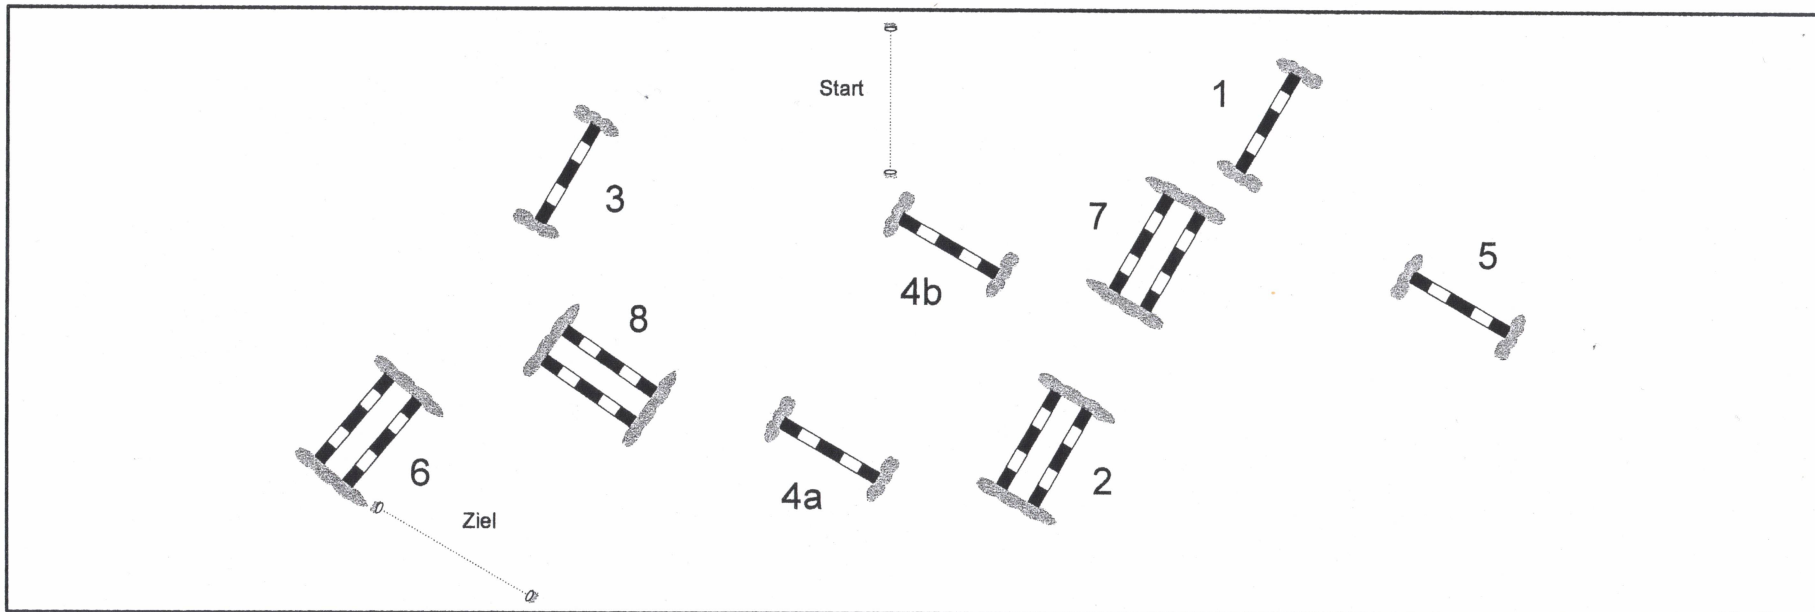

# Schloh 2022

Prüfung Nr.: 5

Spr.prf. Mindeststilnote

Klasse: A\*

Sonntag, 24. April 2022

Beginn: 9:00 Uhr

Richtverf.: A  
LPO § 538  
FEI RG / Art.  
Höhe: 0,95 mtr.

Tempo: 300 m/Min.  
Bahnlänge: 320 mtr.  
Erlaubte Zeit: 64 sek.  
Höchstzeit: 128 sek.

Hindernisse: 8  
Sprünge: 9  
Hindernisfehler: sek.  
Geschl. Hindernis:

über:  
Bahnlänge: 0 mtr.  
Erlaubte Zeit: 0 sek.  
Höchstzeit: 0 sek.

2. Stechen über:  
Bahnlänge: 0 mtr.  
Erlaubte Zeit: 0 sek.  
Höchstzeit: 0 sek.