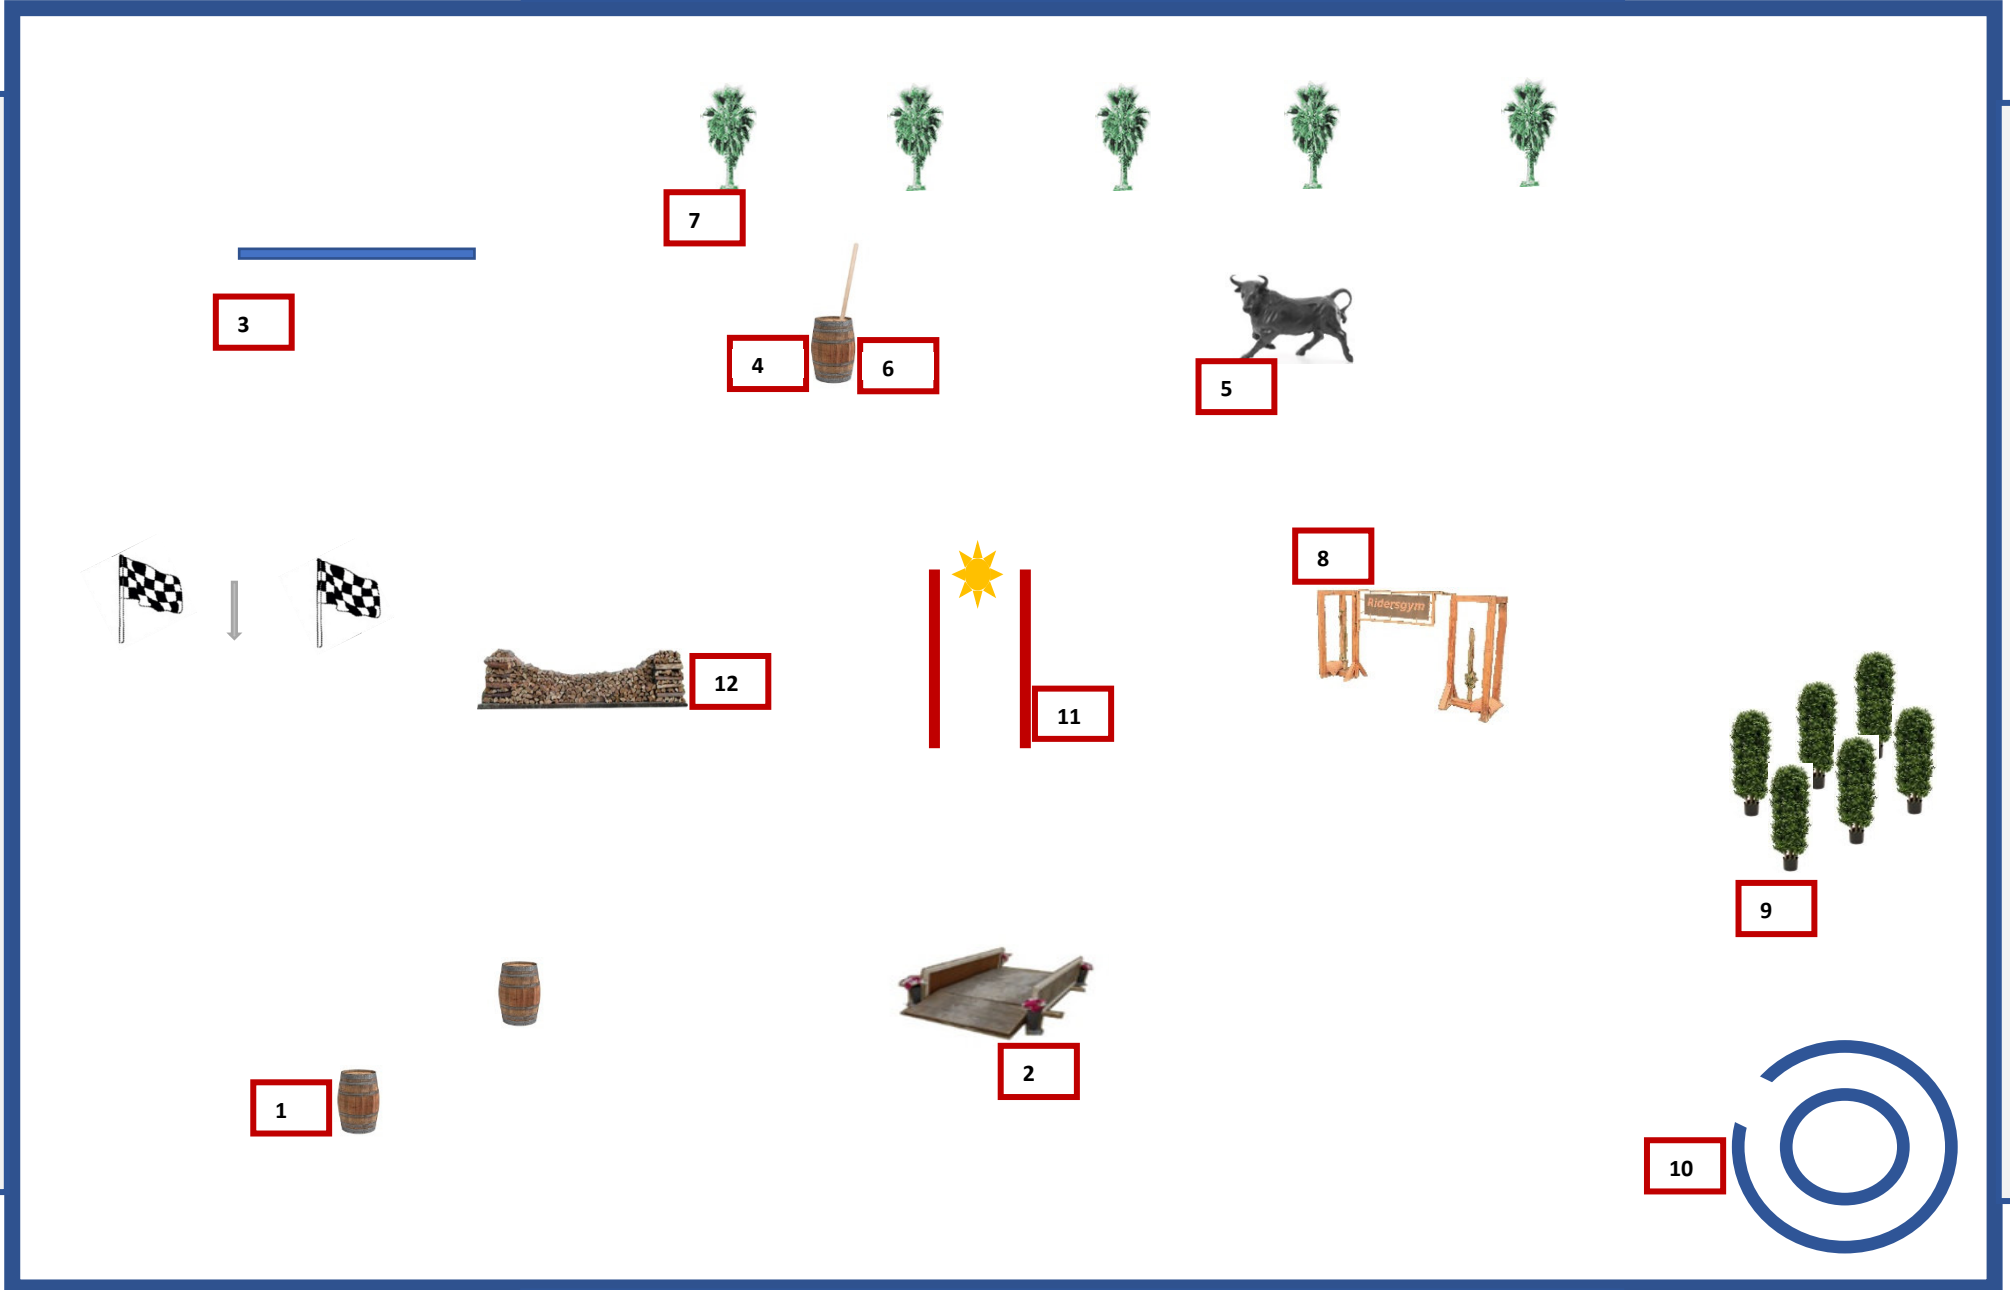

Working Equitation Speedtrail „Leichte Klasse (WL)“

Tribüne – Zuschauer - Bandenwerbung

Stüberl – Meldestelle - WC

(Tor für die Rinder)

EINRITT

Working Equitation Speedtrail „Leichte Klasse (WL)“

Legende:

1. 2er Tonnen
2. Brücke
3. Sidepass
4. Stange aufnehmen
5. Ringstechen
6. Stange wegstellen
7. Einfacher Slalom
8. Tor vorwärts
9. Becher umsetzen – Rückwärtsslalom
10. Pferd rechte Hand
11. Glockengasse
12. Sprung