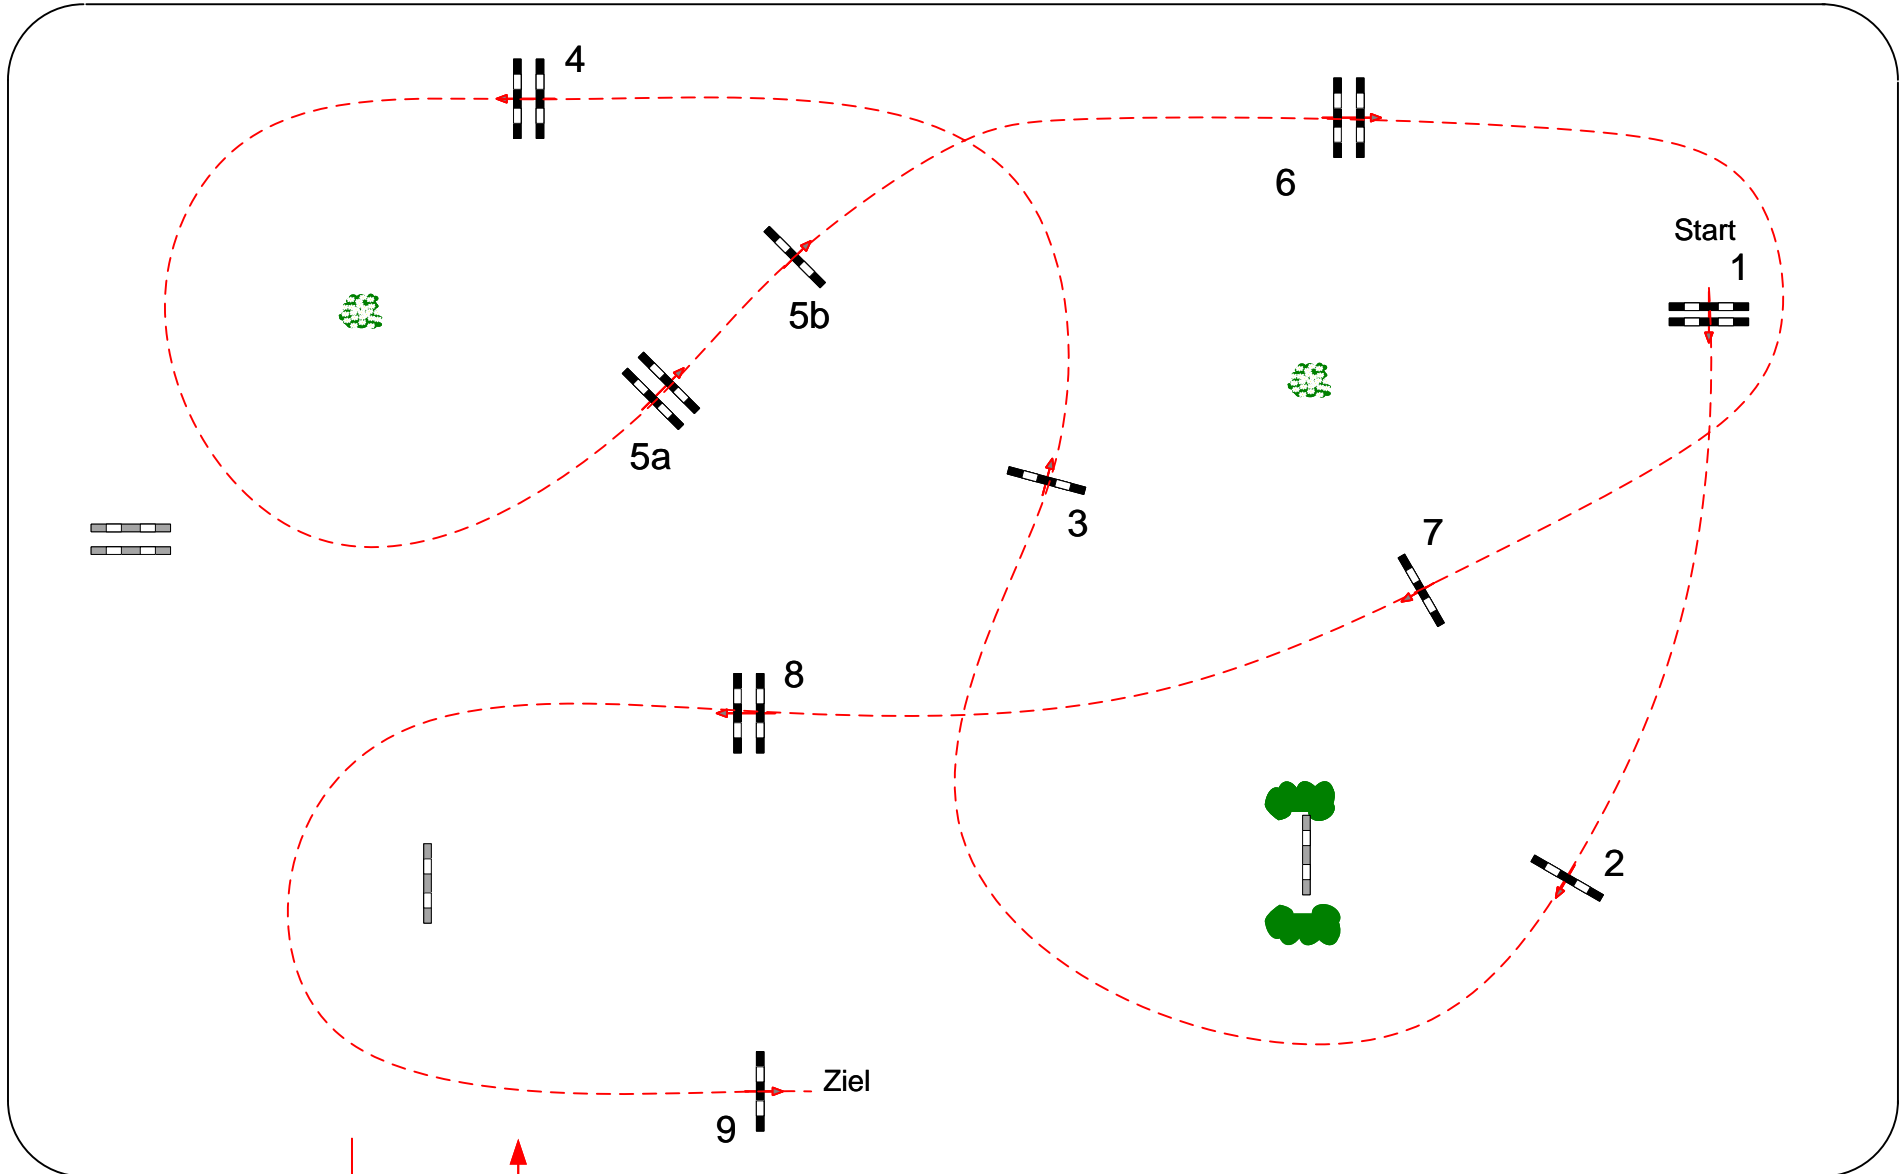

# Nahrendorf 2022

Springpferde Tour

Sprinpferdeprüfung

Klasse: L

Samstag, 30. April 2022

Richtverf.: A  
LPO § 363.1  
FEI RG / Art.  
Höhe: 1,15 mtr.

Tempo: 350 m/Min.  
Bahnlänge:400 mtr.  
Erlaubte Zeit:69 sek.  
Höchstzeit:138 sek.

Hindernisse: 9  
Sprünge: 10  
Hindernisfehler: sek.  
Geschl. Hindernis:

1. Stechen über:  
Bahnlänge: mtr.  
Erlaubte Zeit: sek.  
Höchstzeit: sek.

100 x 65