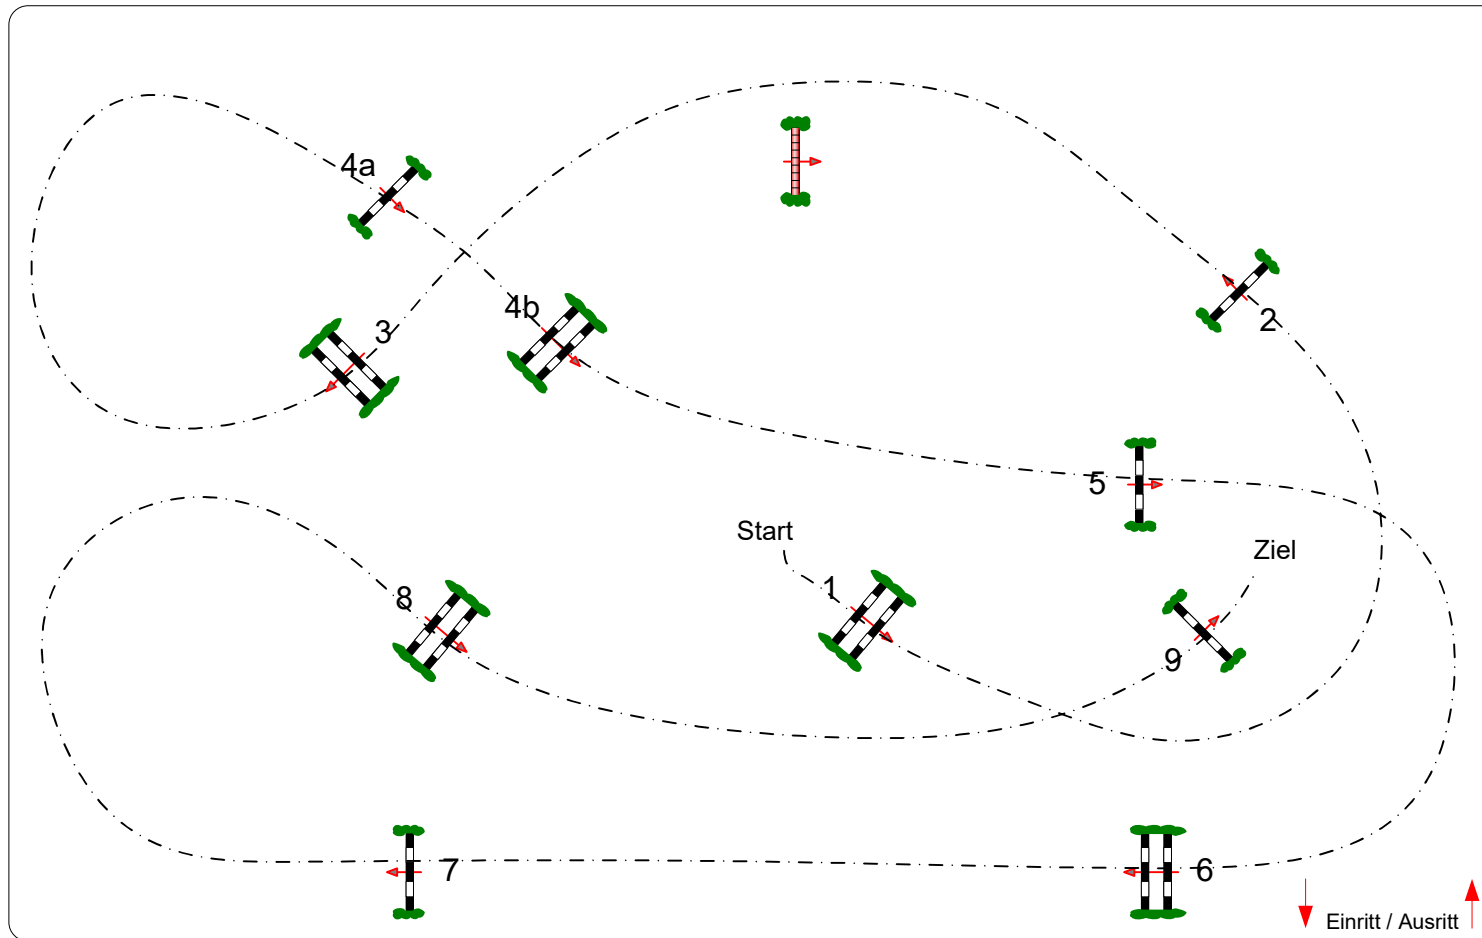

Springturnier Dähre, 30.04.-01.05.2022

Prüfung Nr.: 12

Kleine Tour

Spring-LP m. Zeitwertung

Klasse: L

Sonntag, 1. Mai 2022

Beginn: 13:45 Uhr

Richtverf.: A
LPO § 501,A1
FEI RG / Art.
Höhe: 1,15 mtr.

Tempo: 350 m/Min.
Bahnlänge: 350 mtr.
Erlaubte Zeit: 60 sek.
Höchstzeit: 120 sek.

Hindernisse:
Sprünge:
Hindernisfehler: sek.
Geschl. Hindernis:

1. Stechen über:
Bahnlänge: 0 mtr.
Erlaubte Zeit: 0 sek.
Höchstzeit: 0 sek.

2. Stechen über:
Bahnlänge: 0 mtr.
Erlaubte Zeit: 0 sek.
Höchstzeit: 0 sek.

Course Designer
Björn Radtke
..... (GER)

Meldestelle

Richter