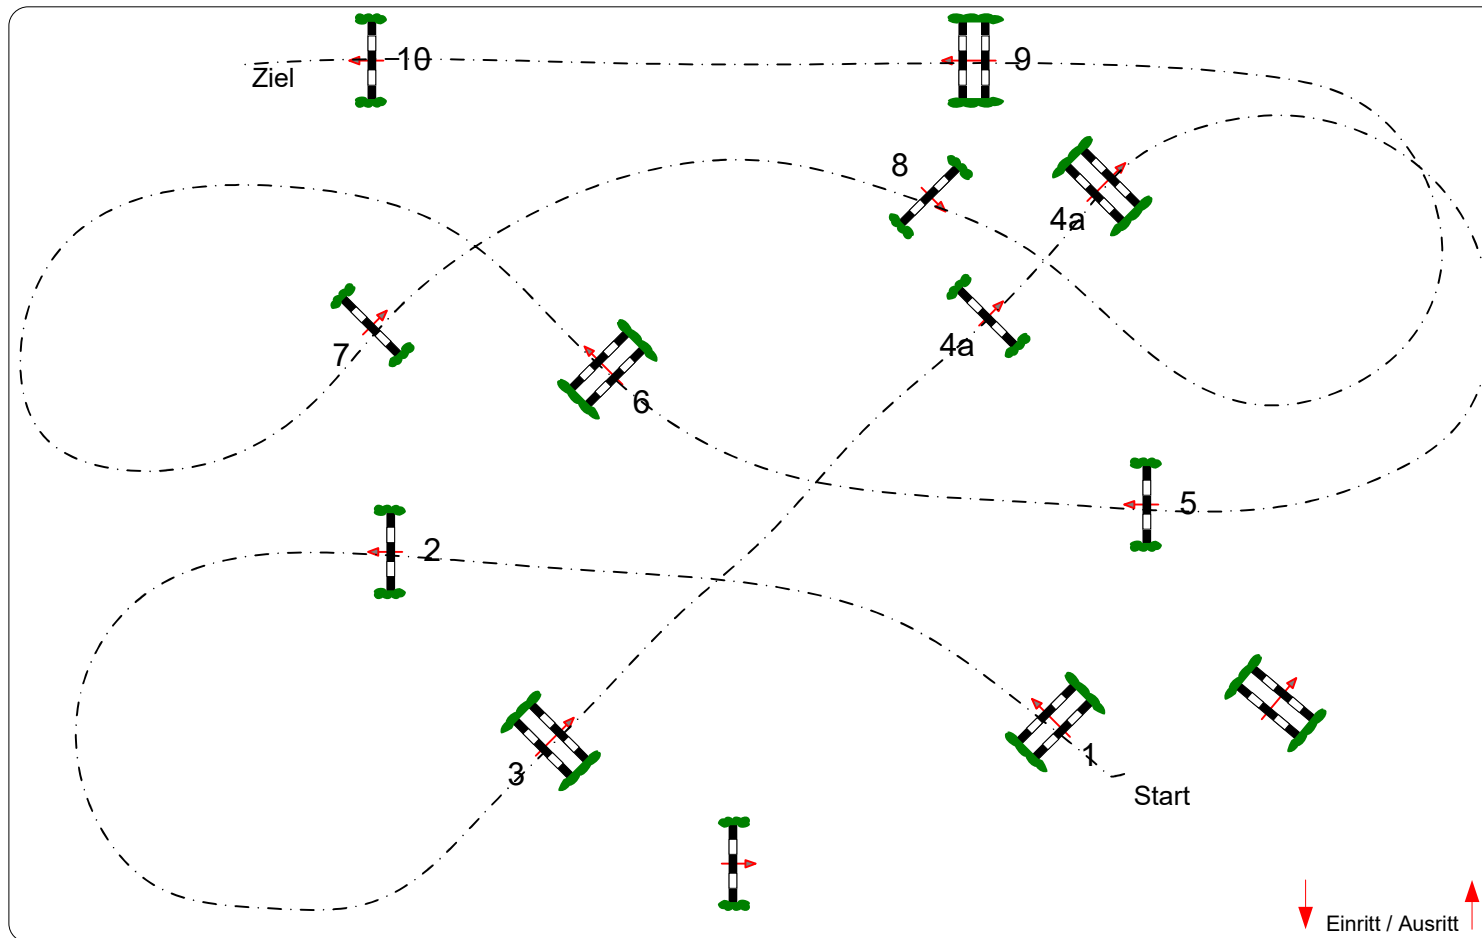

Springturnier Dähre, 30.04.-01.05.2022

Prüfung Nr.: 14

Mittlere Tour

Spring-LP m. Zeitwertung

Klasse: M*

Samstag, 30. April 2022

Beginn: 15:00 Uhr

Richtverf.: A
LPO § 501,A1
FEI RG / Art.
Höhe: 1,25 mtr.

Tempo: 350 m/Min.
Bahnlänge: 425 mtr.
Erlaubte Zeit: 73 sek.
Höchstzeit: 146 sek.

Hindernisse:
Sprünge:
Hindernisfehler: sek.
Geschl. Hindernis:

1. Stechen über:
Bahnlänge: 0 mtr.
Erlaubte Zeit: 0 sek.
Höchstzeit: 0 sek.

2. Stechen über:
Bahnlänge: 0 mtr.
Erlaubte Zeit: 0 sek.
Höchstzeit: 0 sek.

Course Designer
Björn Radtke
..... (GER)

Meldestelle

Richter